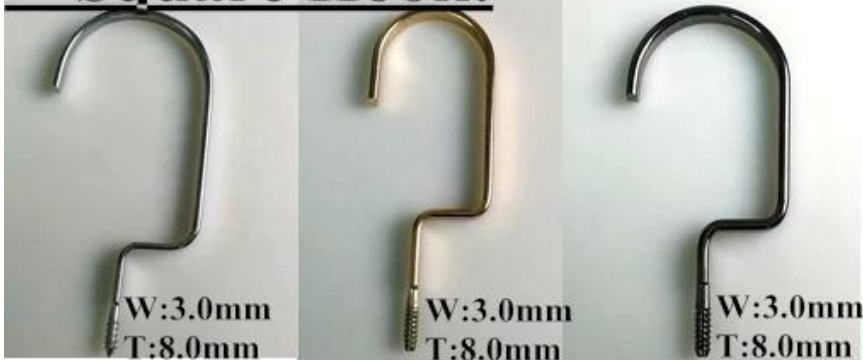

Round hook:

Dia: \varnothing 3.8mm
gun black

Dia: \varnothing 3.8mm
rose gold

Dia: \varnothing 4.0mm
silver

Dia: \varnothing 3.8mm
black

gold

Square Hook:

W:3.0mm
T:8.0mm

silver

W:3.0mm
T:8.0mm

champagne gold

W:3.0mm
T:8.0mm

gun black

Round flat hook:

W:3.0mm
T:6.0mm

black