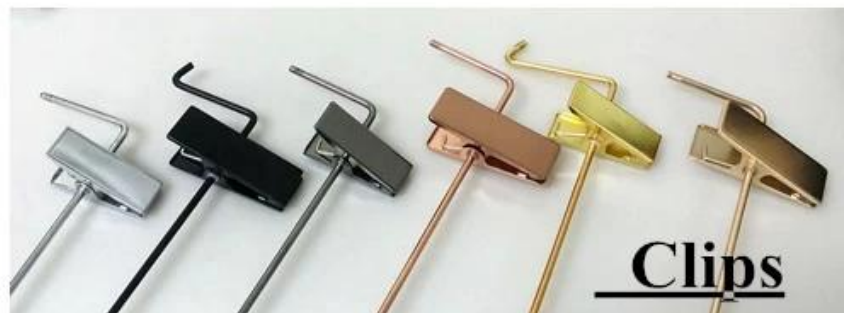

## Square Hook:

W:3.0mm  
T:8.0mm

silver

W:3.0mm  
T:8.0mm

champaign gold

W:3.0mm  
T:8.0mm

gun black

## Round flat hook:

W:3.0mm  
T:6.0mm

black

W:3.0mm  
T:6.0mm

matt silver

matt silver  
Dia:  $\varnothing$  4.5mm