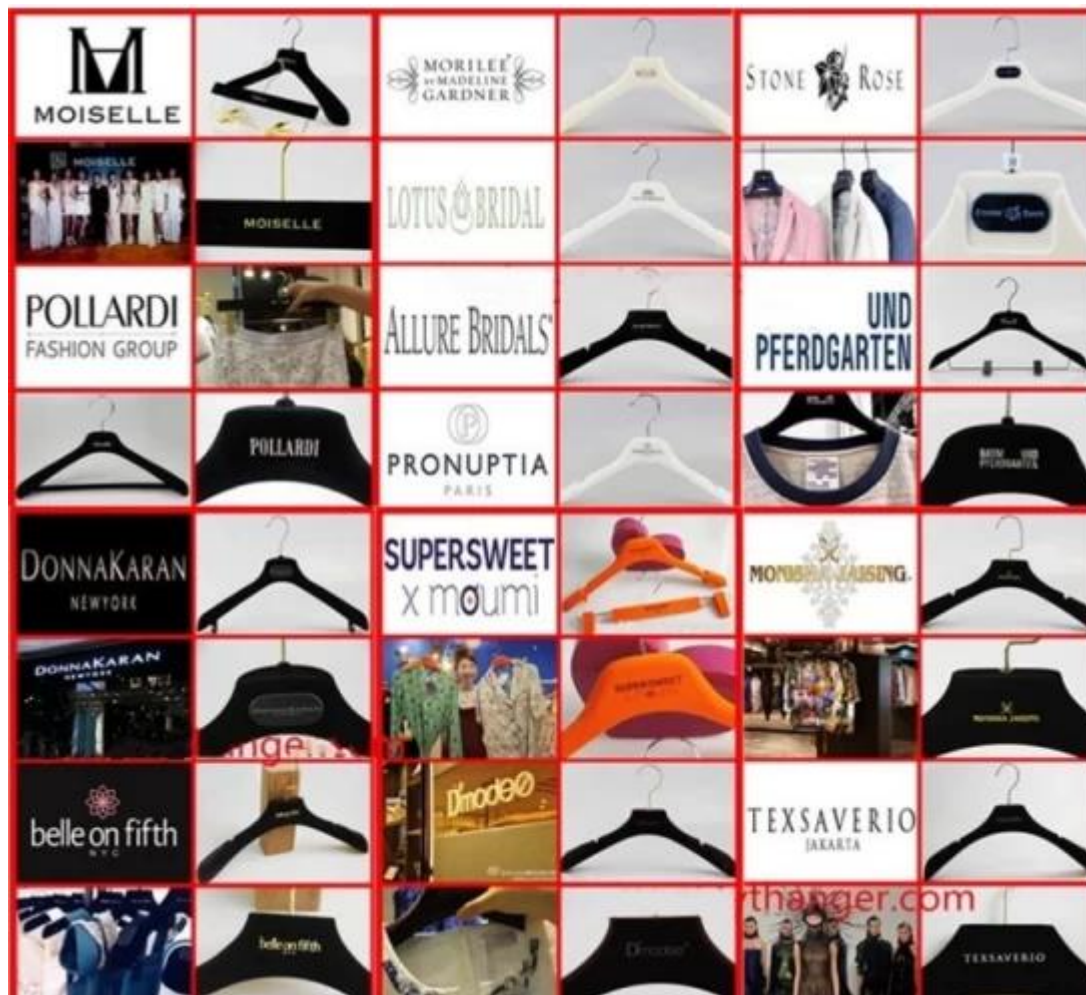

2013-2017 tecidos Intertextile Shanghai Apparel

2015-2017 Magic Show em Las Vegas

2013-2020 Apparelsourcing & Textworld em Paris,

10 a 13 de fevereiro de 2020, número do estande: Hall 2 / J068

O nosso parceiro

Nós cooperação a longo prazo com: CK, Satchi, KALTENDIN, evaouxiu hua-ou show, PORTOS, marca Trucco, VicomteA, sinceridade, Justinaalexander, e assim por diante.

* Se o nosso Trademanager estiver online, você pode conversar conosco a qualquer momento.