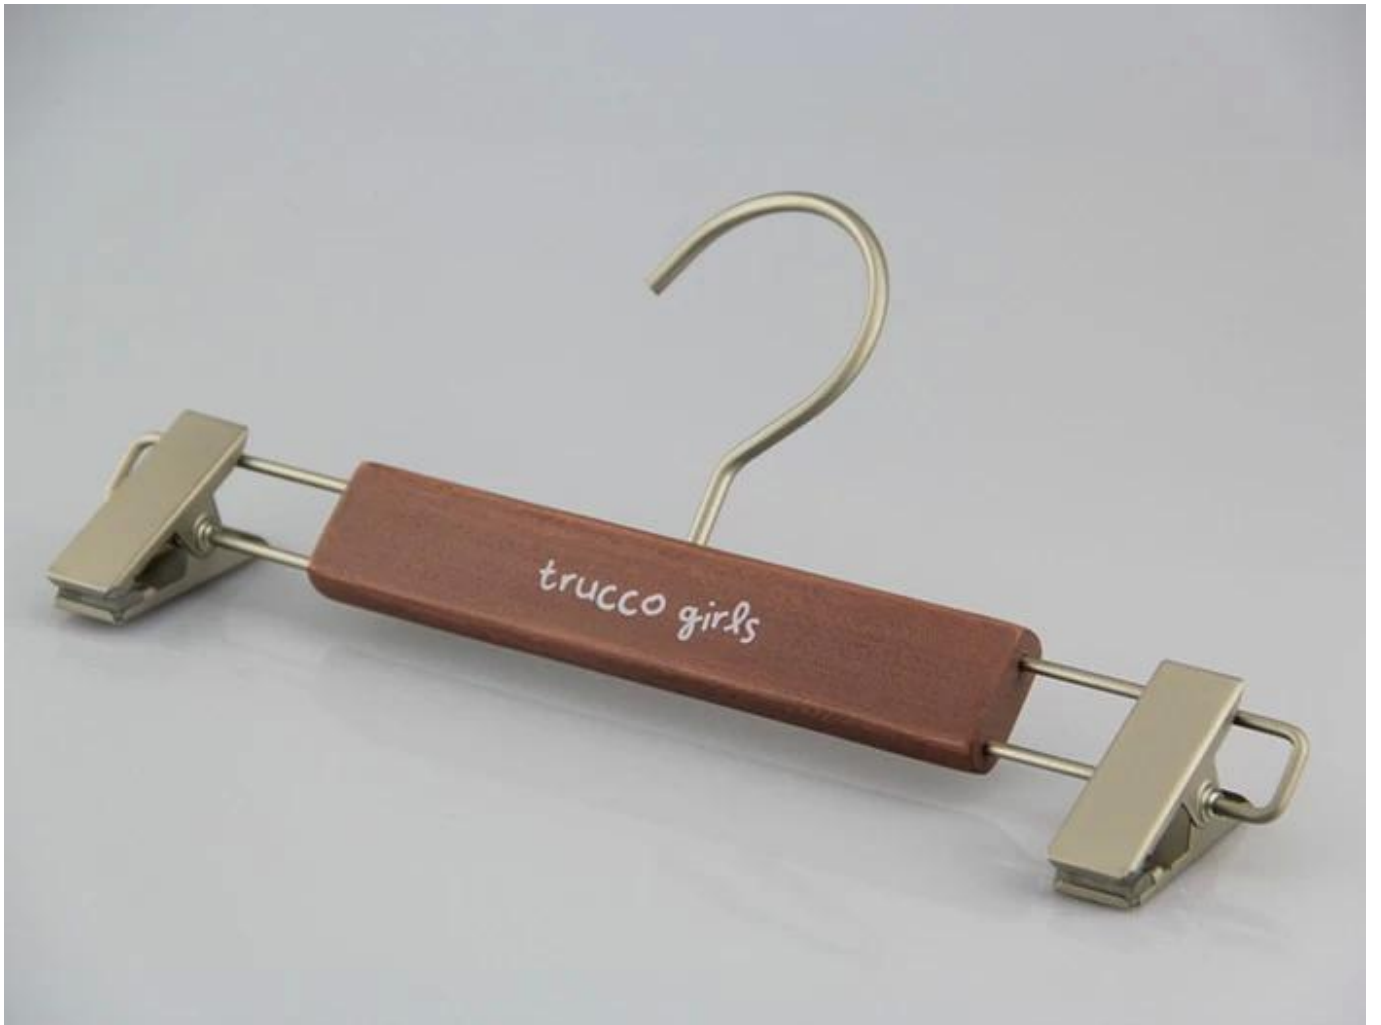

DESCRIÇÃO DO PRODUTO

Artigo NO.	KSW-002
Material	Madeira de lótus
Tamanho	Gancho superior L32, cabide de calças L28cm
Cor	Cor marrom
Acessório metal	níquel redondo gancho de metal
Efeito de logotipo	Logotipo da placa de metal
Efeito de superfície	Cor marrom Taiho Paint
MOQ	1000pcs cada item
Tempo de produção de amostras	7-10 dias
Processo	Feito à mão
Nível de qualidade	Fim de luxo & Top
Uso	Para ternos das mulheres, roupa, casaco, jaqueta, saia, loja de vestuário
Pacote	1.1pc cabide de 1pc espuma PE saco pacote top 2.2pcs/terno do gancho ou cabide de calça 4pcs cada camada 3. customized tamanho K = K a caixa 4. marca de transporte personalizada
Capacidade do produto	150000-300000 cada mês
Tempo de entrega	40-50 dias
Pagamento maneira	T/T, PayPal, União ocidental e mais como sua exigência
Transporte	Por mar, ar, expresso internacional e seu agente de transporte também é aceitável
Para sua escolha	1. Customized tamanho e forma conhecer seu exigem 2. cor ajustável de acordo com sua necessidade 3. efeito logotipo diferente para a sua solução 4. mutáveis acessórios metais correspondem seu cabide 5. especial forma de embalagem é aceitável

ACESSÓRIOS EM METAL

Nosso acessório de metal é Material de ferro, com a cor diferente galvanizada, evitar acessórios metais oxidando efetivamente.

Forma de solução:

Forma com grânulo, redonda engatilhada forma redonda com grânulo, forma sem talão redonda e engatilhada, redondo de forma plana, quadrado forma, forma quadrada redonda, muito tempo quadrado forma e forma mais especial.

EXIBIÇÃO DO LOGOTIPO

Metal plate logo

Laser logo in other color

Laser logo before paint

Laser logo before paint

Laser logo after paint

Silk-screen print logo

Logotipo de impressão Silk-Screen: o efeito do logotipo mais regular e mais barato para cabide de madeira, você pode nos oferecer thePantone CU cor número do cartão, nós ajustar a cor da tinta de acordo com isso. E nem posso fazer duas cores e três cores imprimir o logotipo.