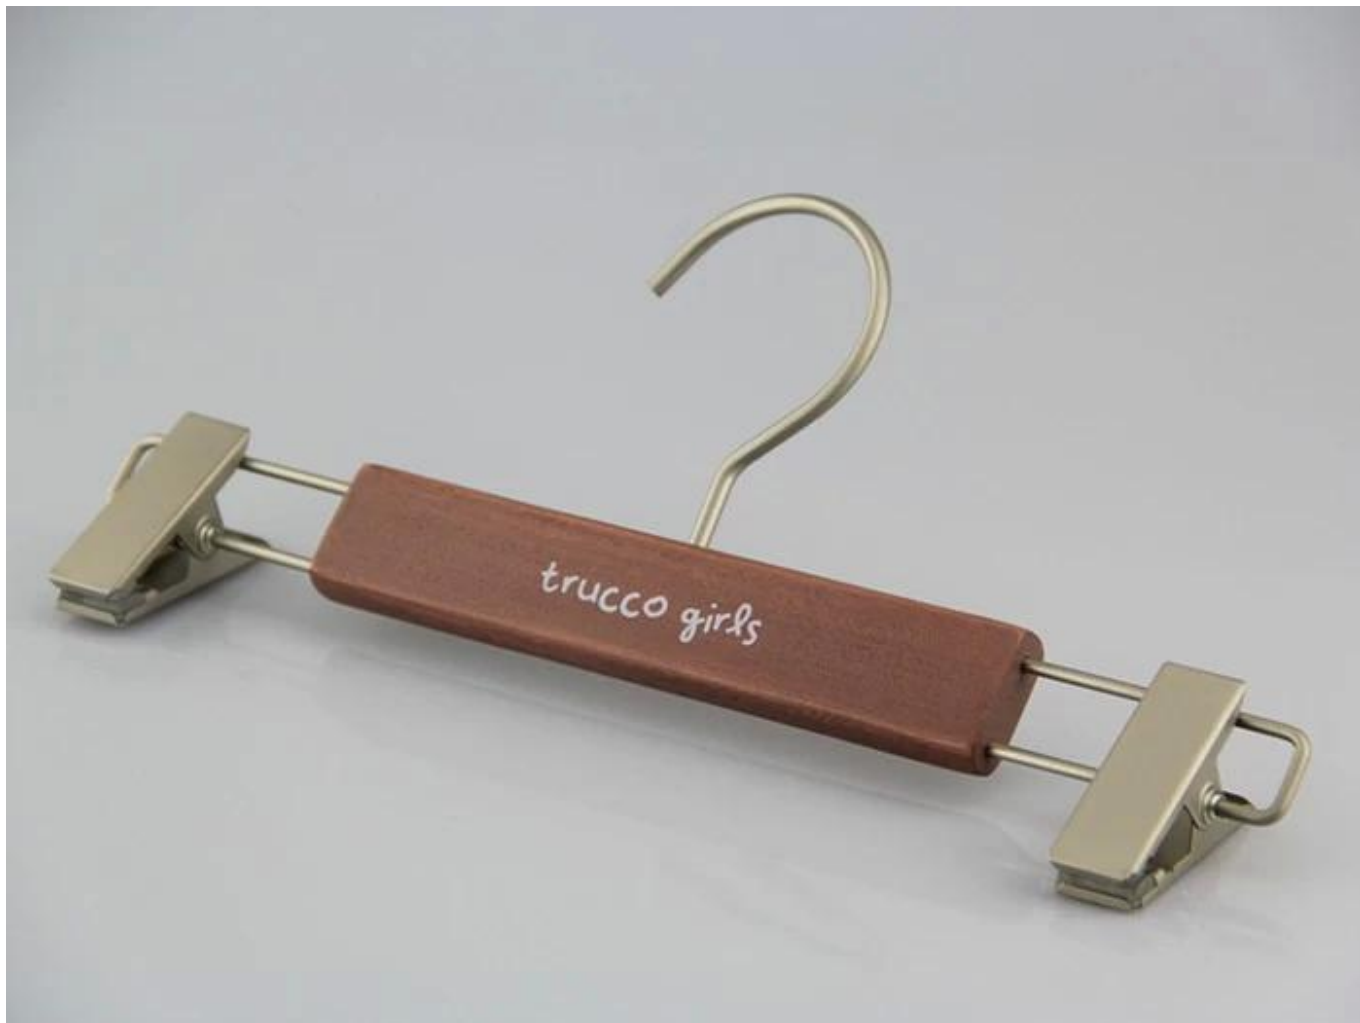

DESCRIÇÃO DO PRODUTO

Artigo NO.	KSW-002
Material	Madeira de lótus
Tamanho	Gancho superior L32, cabide de calças L28cm
Cor	Cor marrom
Acessório metal	níquel redondo gancho de metal
Efeito de logotipo	Logotipo da placa de metal
Efeito de superfície	Cor marrom Taiho Paint
MOQ	1000pcs cada item
Tempo de produção de amostras	7-10 dias
Processo	Feito à mão
Nível de qualidade	Fim de luxo & Top
Uso	Para ternos das mulheres, roupa, casaco, jaqueta, saia, loja de vestuário
Pacote	1.1pc cabide de 1pc espuma PE saco pacote top 2.2pcs/terno do gancho ou cabide de calça 4pcs cada camada 3. customized tamanho K = K a caixa 4. marca de transporte personalizada
Capacidade do produto	150000-300000 cada mês
Tempo de entrega	40-50 dias
Pagamento maneira	T/T, PayPal, União ocidental e mais como sua exigência
Transporte	Por mar, ar, expresso internacional e seu agente de transporte também é aceitável
Para sua escolha	1. Customized tamanho e forma conhecer seu exigem 2. cor ajustável de acordo com sua necessidade 3. efeito logotipo diferente para a sua solução 4. mutáveis acessórios metais correspondem seu cabide 5. especial forma de embalagem é aceitável

ACESSÓRIOS EM METAL

Nosso acessório de metal é Material de ferro, com a cor diferente galvanizada, evitar acessórios metais oxidando efetivamente.

Forma de solução:

Forma com grânulo, redonda engatilhada forma redonda com grânulo, forma sem talão redonda e engatilhada, redondo de forma plana, quadrado forma, forma quadrada redonda, muito tempo quadrado forma e forma mais especial.