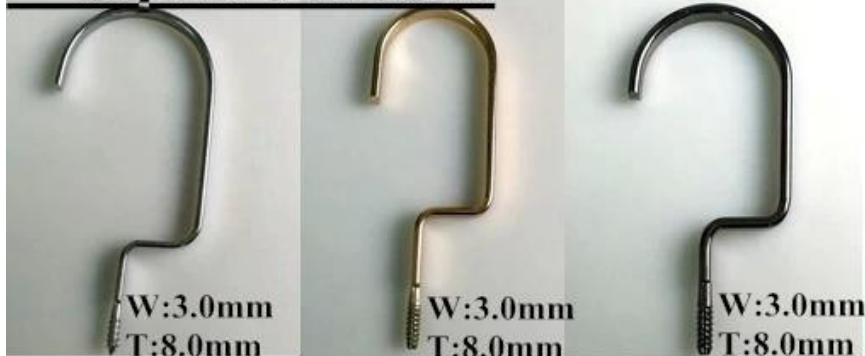

DESCRIÇÃO DO PRODUTO

Item de Nó.	KTP-004
Material	plástico (pp)
Tamanho	22cm, 30cm e 34cm de comprimento
Cor	Vermelho
Acessório metal	Gancho de metal cromado redondo
Efeito de logotipo	Logotipo da impressão ou personaliza como seu pedido
Efeito de superfície	Veludo, rubberize, galvanizadas
MOQ	1000pcs cada item
Tempo de amostras	7-10 dias
Processo	Por máquina
Nível de qualidade	alta qualidade
Uso	Para revestimento de crianças, casaco, loja de roupas, exibir
Da embalagem	1.1pc cabide de 1pc espuma PE saco pacote 2.10pcs cabide cada camada 3. customized tamanho K = K a caixa 4. marca de transporte personalizada
Capacidade do produto	150000-300000 cada mês
Tempo de entrega	30-35 dias
Pagamento maneira	T/T, PayPal, União ocidental e mais como sua exigência
Transporte	Pelo mar, pelo ar, por expresso internacional, e seu agente de transporte também é aceitável
OEM	aceito

**ACESSÓRIOS EM
METAL**

Round hook:

Dia: \varnothing 3.8mm
gun black

Dia: \varnothing 3.8mm
rose gold

Dia: \varnothing 4.0mm
silver

Dia: \varnothing 3.8mm
black

gold

Square Hook:

W:3.0mm
T:8.0mm

silver

W:3.0mm
T:8.0mm

champagne gold

W:3.0mm
T:8.0mm

gun black

Round flat hook:

W:3.0mm
T:6.0mm