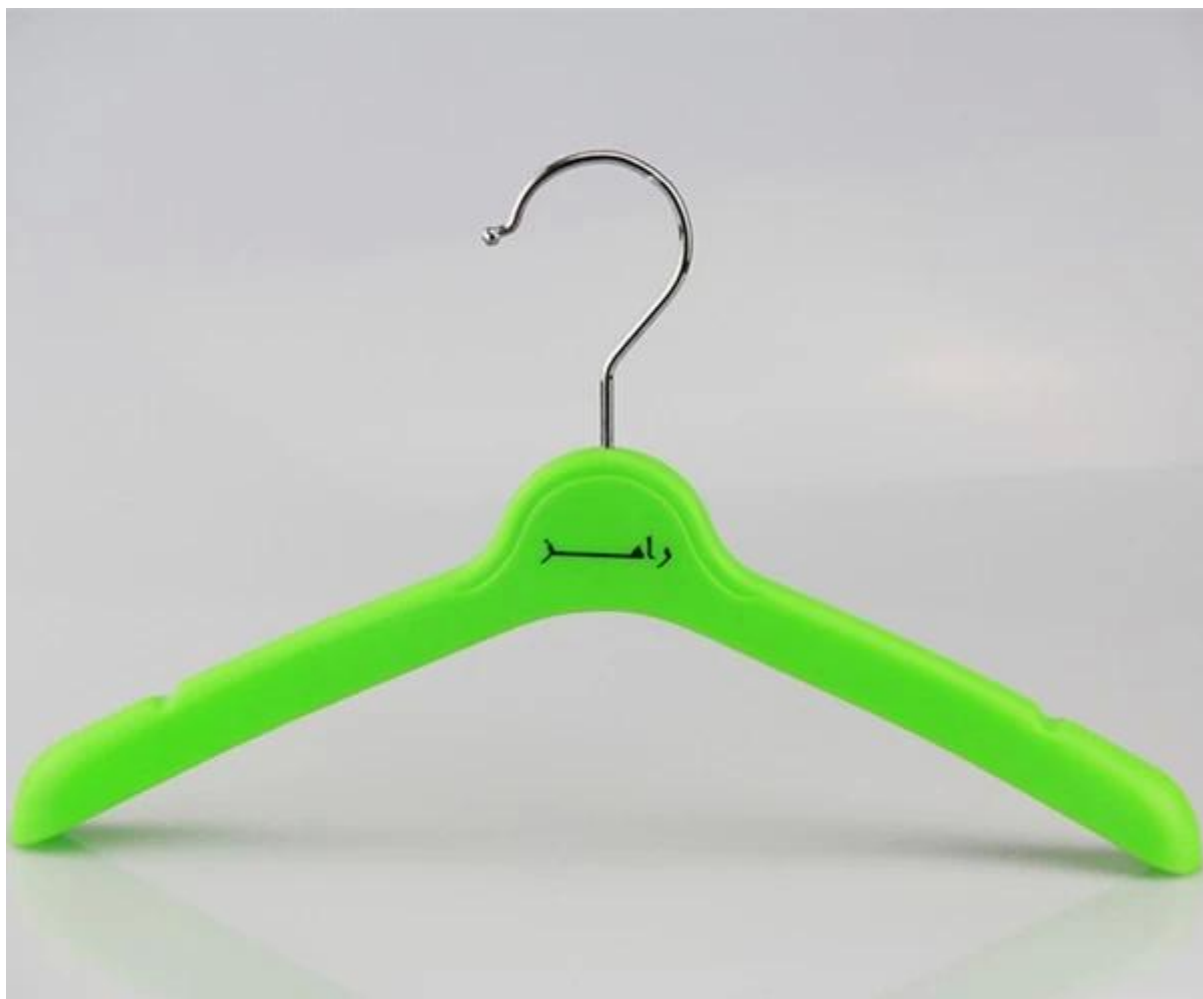

## DESCRIÇÃO DO PRODUTO

<b>Item No.</b>	KTP-005
<b>Material</b>	PP
<b>Tamanho</b>	Comprimento: 34cm
<b>Cor</b>	Verde
<b>Acessório de metal</b>	gancho redondo cromado
<b>Efeito Logo</b>	personalizadas
<b>Efeito de superfície</b>	Normal
<b>MOQ</b>	2000pcs
<b>Tempo das amostras</b>	5-7 dias
<b>Processo</b>	Máquina
<b>Nível de qualidade</b>	Luxo
<b>Uso</b>	camisa dos miúdos, tops, jaqueta, casaco
<b>Embalagem</b>	1.10pcs cabide cada camada Tamanho 2.Customized K = K caixa Marca de transporte 3.Customized
<b>Capacidade do produto</b>	3000000-5000000 por mês
<b>Tempo de entrega</b>	20-25 dias
<b>Forma de pagamento</b>	T / T, PayPal, União ocidental,
<b>Transporte</b>	Por mar, por via aérea, por expresso, (EXW, FOB, CNF, DDU)
<b>Para sua escolha</b>	Tamanho 1.Customized e forma Cor 2.Adjustable Logotipo 3.Custom Acessórios de metal 4.Changeable Maneira do pacote 5.Custom

**GANCHO DE GANCHO E GRAMPOS  
PERSONALIZADOS**

Metal Hook

Metal Clip

Nosso acessório de metal é material de ferro, com a cor diferente eletrolvanizada, impedir que os acessórios de metal enferrujam efetivamente.

## EFEITO DE SUPERFÍCIE DO GANCHO PLÁSTICO

anti-slip velvet

drawing surface

special shoulder design for dress

rubber finish

anti-slip rubber

grooves

**Efeito eletrodepositado:** cabides vai ser muito brilhar com o efeito de superfície do tipo

**Efeito revestido de borracha:** a superfície ficou muito lisa, mas tem boa textura, é discreta e luxuosa.

**Efeito de veludo flocado:** é macio quando você toca, e tem bom efeito antiderrapante, mais usado para cabide de mulheres, como o vestido de noiva.