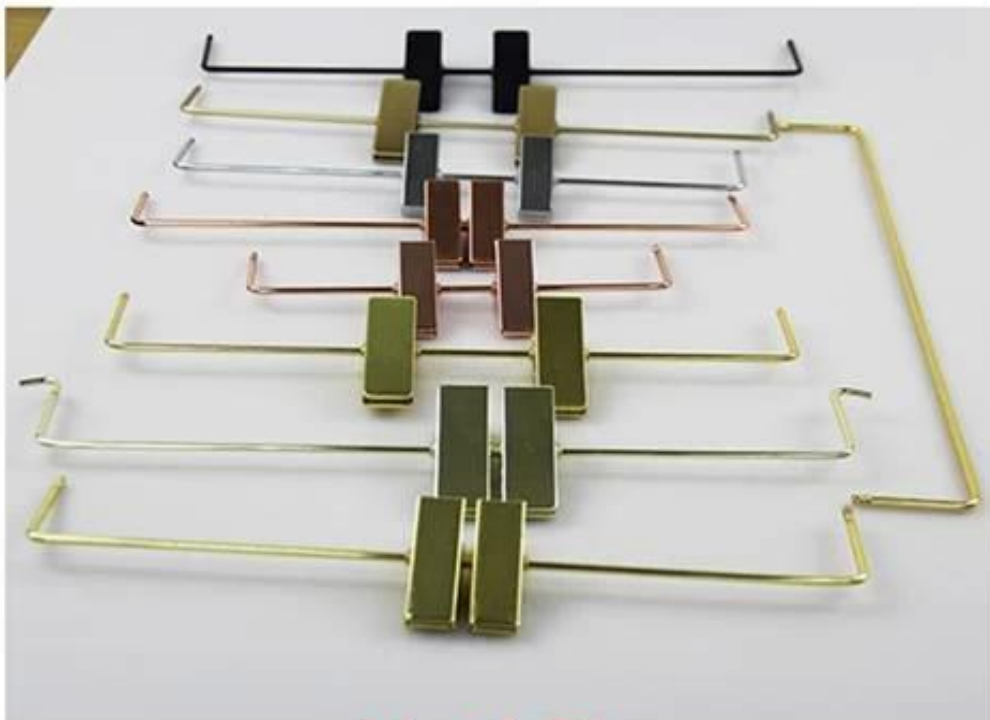

## DESCRIÇÃO DO PRODUTO

<b>Item No.</b>	KTP-005
<b>Material</b>	PP
<b>Tamanho</b>	Comprimento: 34cm
<b>Cor</b>	Verde
<b>Acessório de metal</b>	gancho redondo cromado
<b>Efeito Logo</b>	personalizadas
<b>Efeito de superfície</b>	Normal
<b>MOQ</b>	2000pcs
<b>Tempo das amostras</b>	5-7 dias
<b>Processo</b>	Máquina
<b>Nível de qualidade</b>	Luxo
<b>Uso</b>	camisa dos miúdos, tops, jaqueta, casaco
<b>Embalagem</b>	1.10pcs cabide cada camada Tamanho 2.Customized K = K caixa Marca de transporte 3.Customized
<b>Capacidade do produto</b>	3000000-5000000 por mês
<b>Tempo de entrega</b>	20-25 dias
<b>Forma de pagamento</b>	T / T, PayPal, União ocidental,
<b>Transporte</b>	Por mar, por via aérea, por expresso, (EXW, FOB, CNF, DDU)
<b>Para sua escolha</b>	Tamanho 1.Customized e forma Cor 2.Adjustable Logotipo 3.Custom Acessórios de metal 4.Changeable Maneira do pacote 5.Custom

**GANCHO DE GANCHO E GRAMPOS  
PERSONALIZADOS**

Metal Hook

Metal Clip

Nosso acessório de metal é material de ferro, com a cor diferente eletrolvanizada, impedir que os acessórios de metal enferrujam efetivamente.

## EFEITO DE SUPERFÍCIE DO GANCHO PLÁSTICO

anti-slip velvet

drawing surface

special shoulder design for dress

rubber finish

anti-slip rubber

grooves

**Efeito eletrodepositado:** cabides vai ser muito brilhar com o efeito de superfície do tipo

**Efeito revestido de borracha:** a superfície ficou muito lisa, mas tem boa textura, é discreta e luxuosa.

**Efeito de veludo flocado:** é macio quando você toca, e tem bom efeito antiderrapante, mais usado para cabide de mulheres, como o vestido de noiva.