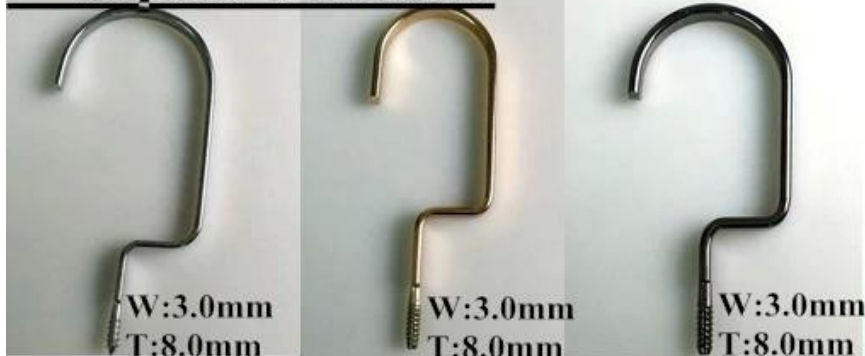

DESCRIÇÃO DO PRODUTO

Item No.	KTV-002
Material	Plástico (ABS, PS, PP)
Tamanho	Comprimento: top 40cm, fundo 32cm
Cor	cor branca
Acessório de metal	Gancho de metal redondo cromado
Efeito Logo	Logotipo de impressão
Efeito de superfície	Veludo, emborrachado, galvanizado
MOQ	1000pcs cada item
Tempo das amostras	7-10 dias
Processo	Por máquina
Nível de qualidade	Luxo e fim superior
Uso	Para adultos ternos, casaco, jaqueta, loja de roupas, exibir
Embalagem	Pacote do saco da espuma do PE 1.1pc 1pc gancho Cabide 2.10pcs cada camada Tamanho 3.Customized K = K caixa Marca de transporte 4.Customized
Capacidade do produto	150000-300000 por mês
Tempo de entrega	30 a 35 dias
Forma de pagamento	T / T, PayPal, West Union, e mais como sua exigência
Transporte	Por mar, por via aérea, por expresso internacional, e seu agente de transporte também é aceitável
Para sua escolha	Gancho 1.High qualidade feita sob encomenda para a roupa Cor 2.Adjustable de acordo com sua necessidade Efeito do logotipo 3.Different oferecer-lhe para a escolha Os acessórios 4.Changeable do metal combinaram seu gancho A maneira da embalagem 5.Special é aceitável

**ACESSÓRIOS
METÁLICOS**

Round hook:

Dia: \varnothing 3.8mm
gun black

Dia: \varnothing 3.8mm
rose gold

Dia: \varnothing 4.0mm
silver

Dia: \varnothing 3.8mm
black

gold

Square Hook:

W:3.0mm
T:8.0mm

silver

W:3.0mm
T:8.0mm

champaign gold

W:3.0mm
T:8.0mm

gun black

Round flat hook:

W:3.0mm
T:6.0mm