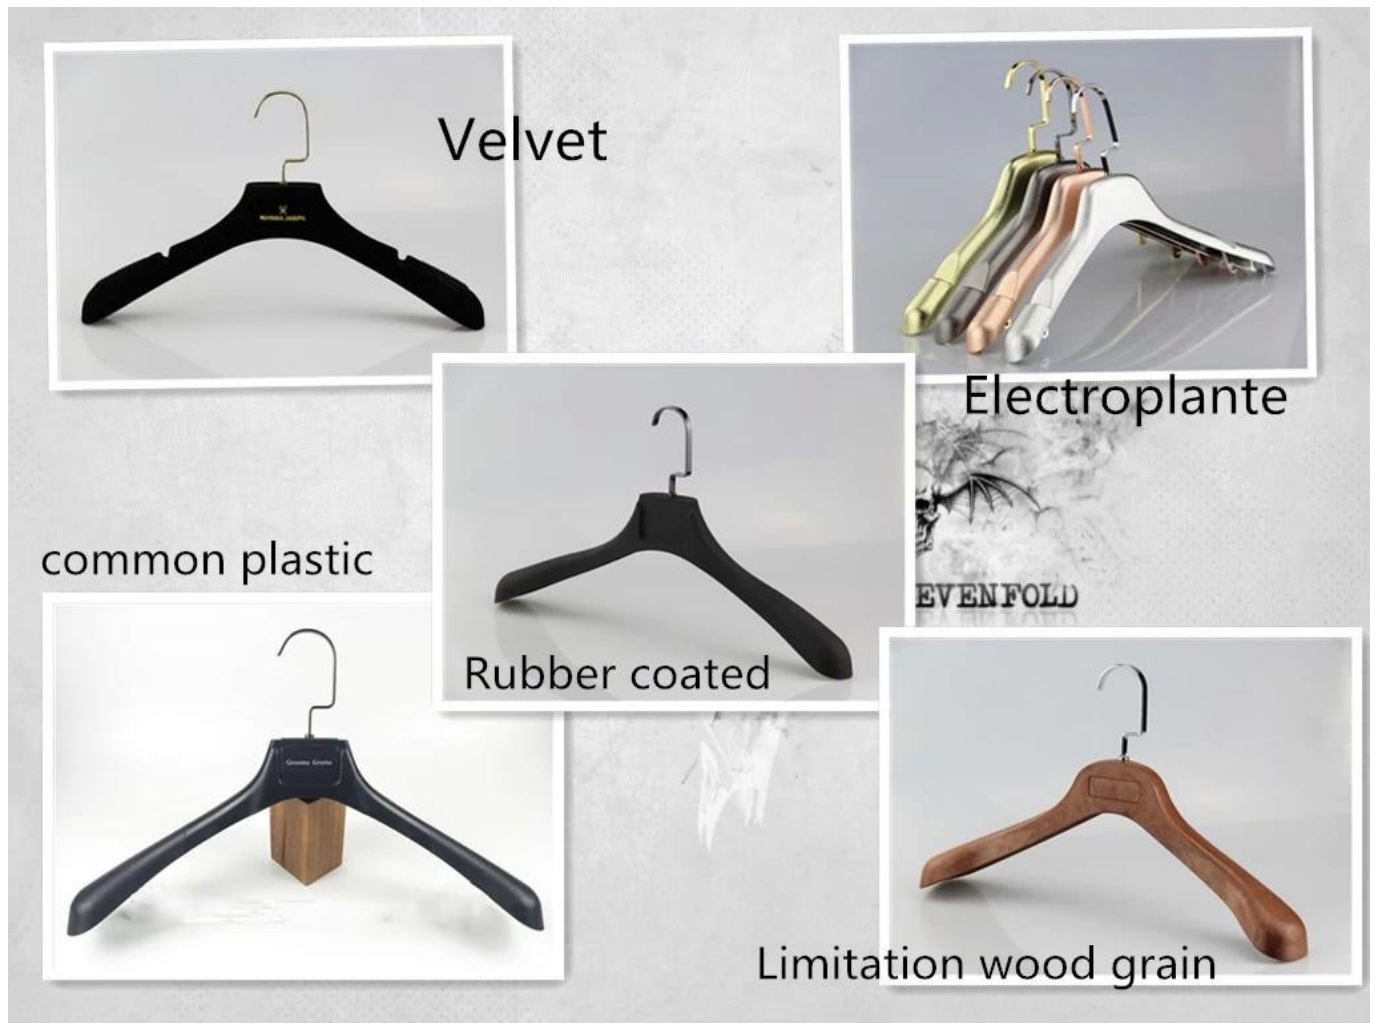

EFEITO DE SUPERFÍCIE DO GANCHO

Efeito eletrodepositado: cabides vai ser muito brilhar com o efeito de superfície do tipo, é muito fashion, adequado para todos os tipos de roupas,

Efeito revestido de borracha: a superfície do cabide pintada com tinta de borracha, a superfície ficou muito lisa, mas tem boa textura, é discreta e luxuosa.

Efeito de veludo flocado: superfície do gancho reuniram-se com veludo colorido de alta qualidade, é macio quando você toca, e tem bom efeito anti-derrapante, mais utilizado para as mulheres gancho de roupa, como o vestido de noiva.

Efeito de cozimento: pintura da superfície do gancho com tinta transparente, pode ser mate, também pode ser brilhar, de acordo com a sua escolha, usada para qualquer cabide de plástico.

PACOTE DE PROTEÇÃO