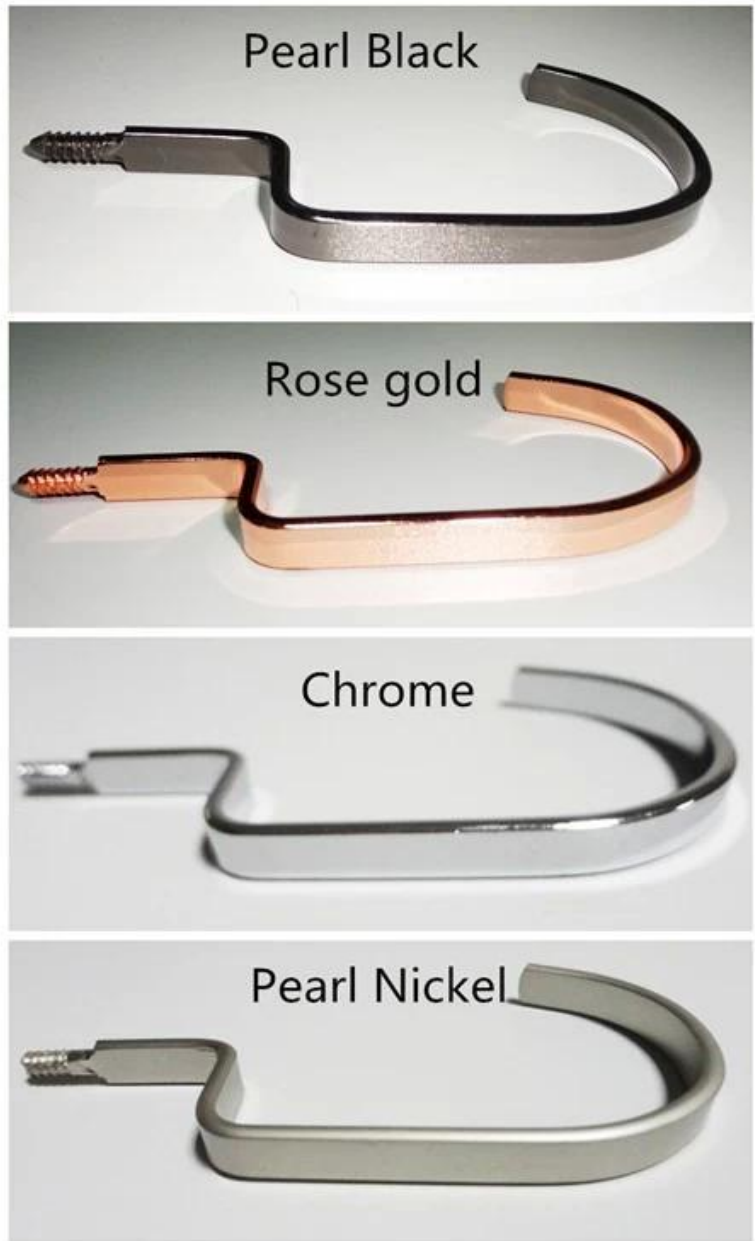

# DESCRIÇÃO DO PRODUTO

<b>Artigo NO.</b>	KTW-001
<b>Material</b>	Madeira de lótus
<b>Tamanho</b>	Comprimento: 35cm
<b>Cor</b>	Cor natural
<b>Acessório metal</b>	Gancho de metal cromado redondo
<b>Efeito de logotipo</b>	Logotipo da placa de metal
<b>Efeito de superfície</b>	Natural
<b>MOQ</b>	1000pcs cada item
<b>Tempo de produção de amostras</b>	7-10 dias
<b>Processo</b>	Feito à mão
<b>Nível de qualidade</b>	Fim de luxo & Top
<b>Uso</b>	Para ternos das mulheres, roupa, casaco, jaqueta, saia, loja de vestuário
<b>Pacote</b>	1.1pc cabide de 1pc espuma PE saco pacote top 2.2pcs/terno do gancho ou cabide de calça 4pcs cada camada 3. customized tamanho K = K a caixa 4. marca de transporte personalizada
<b>Capacidade do produto</b>	150000-300000 cada mês
<b>Tempo de entrega</b>	40-45 dias
<b>Pagamento maneira</b>	T/T, PayPal, União ocidental e mais como sua exigência
<b>Transporte</b>	Por mar, ar, expresso internacional e seu agente de transporte também é aceitável
<b>Para sua escolha</b>	1. você pode escolher qualquer item que você gosta 2. produzir o cabide com suas exigências 3. qualquer cor tamanho e gancho está disponível 4. mutáveis acessórios metais correspondem seu cabide

**ACESSÓRIOS EM  
METAL**

## Metal Hooks

Para o gancho em seguida, você pode escolher a forma e a cor para combinar com o cabide.