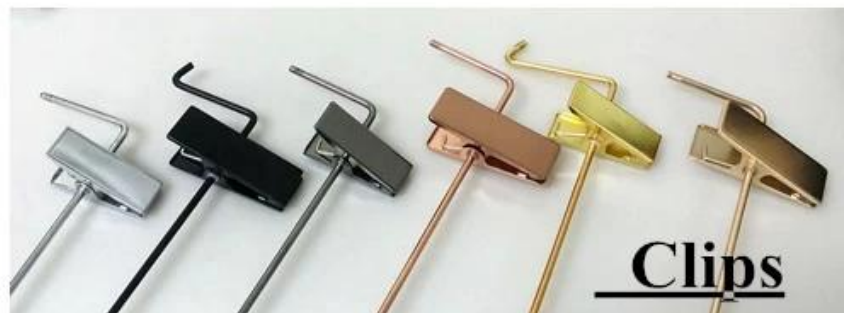

## Square Hook:

W:3.0mm  
T:8.0mm

silver

W:3.0mm  
T:8.0mm

champaign gold

W:3.0mm  
T:8.0mm

gun black

## Round flat hook:

W:3.0mm  
T:6.0mm

black

W:3.0mm  
T:6.0mm

matt silver

matt silver  
Dia:  $\varnothing$  4.5mm

Clips