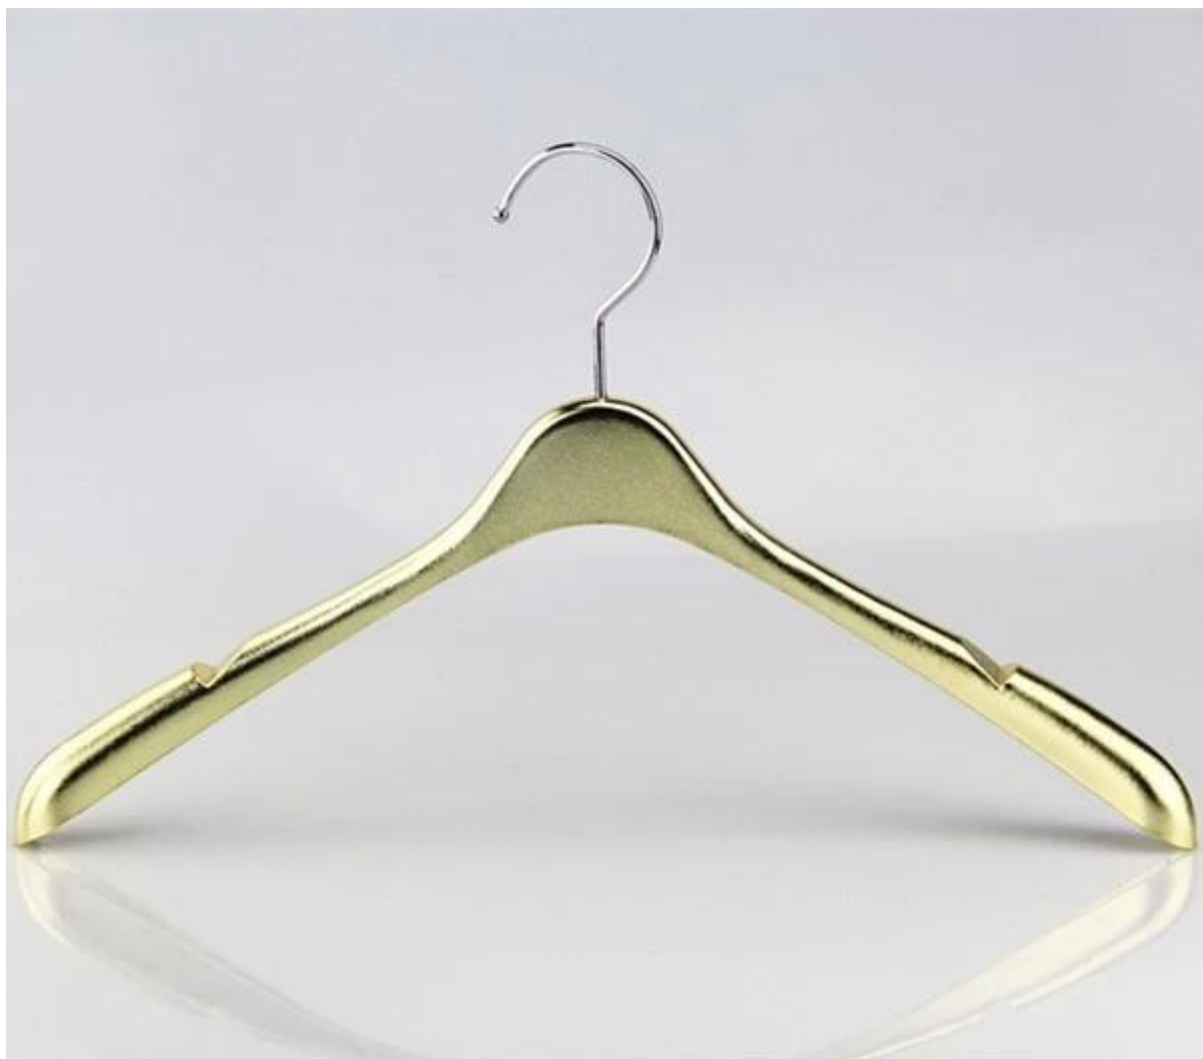

# DESCRIÇÃO DO PRODUTO

<b>Item No.</b>	MTE-001
<b>Material</b>	Plástico (ABS, PS) + eletrodepositado
<b>Tamanho</b>	Comprimento: 40cm / 44cm
<b>Cor</b>	ouro
<b>Acessório de metal</b>	gancho redondo de ouro
<b>Efeito Logo</b>	personalizadas
<b>Efeito de superfície</b>	eletroliticamente
<b>MOQ</b>	2000pcs cada item
<b>Tempo das amostras</b>	7-8 dias
<b>Processo</b>	Máquina e Handcraft
<b>Nível de qualidade</b>	Luxo
<b>Uso</b>	camisa, tops, jaqueta, casaco
<b>Embalagem</b>	Pacote do saco da espuma do PE 1.1pc 1pc gancho Cabide 2.10pcs cada camada Tamanho 3.Customized K = K caixa Marca de transporte 4.Customized
<b>Capacidade do produto</b>	1000000-3000000 por mês
<b>Tempo de entrega</b>	30-333 dias
<b>Forma de pagamento</b>	T / T, PayPal, União ocidental,
<b>Transporte</b>	Por mar, por via aérea, por expresso, (EXW, FOB, CNF, DDU)
<b>Para sua escolha</b>	Tamanho 1.Customized e forma Cor 2.Adjustable Logotipo 3.Custom Acessórios de metal 4.Changeable Maneira do pacote 5.Custom

**GANCHO DE CABIDE  
PERSONALIZADO**

## Round hook:

Dia:  $\varnothing$  3.8mm  
gun black

Dia:  $\varnothing$  3.8mm  
rose gold

Dia:  $\varnothing$  4.0mm  
silver

Dia:  $\varnothing$  3.8mm  
black

gold