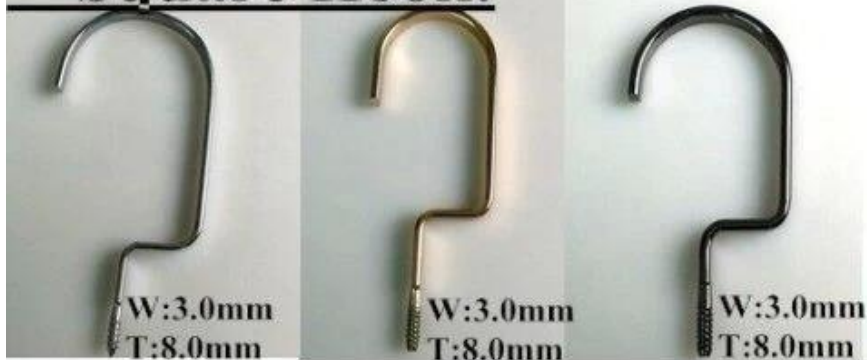

# DESCRIÇÃO DO PRODUTO

<b>Item No.</b>	MTE-001
<b>Material</b>	Plástico (ABS, PS) + eletrodepositado
<b>Tamanho</b>	Comprimento: 40cm / 44cm
<b>Cor</b>	ouro
<b>Acessório de metal</b>	gancho redondo de ouro
<b>Efeito Logo</b>	personalizadas
<b>Efeito de superfície</b>	eletroliticamente
<b>MOQ</b>	2000pcs cada item
<b>Tempo das amostras</b>	7-8 dias
<b>Processo</b>	Máquina e Handcraft
<b>Nível de qualidade</b>	Luxo
<b>Uso</b>	camisa, tops, jaqueta, casaco
<b>Embalagem</b>	Pacote do saco da espuma do PE 1.1pc 1pc gancho Cabide 2.10pcs cada camada Tamanho 3.Customized K = K caixa Marca de transporte 4.Customized
<b>Capacidade do produto</b>	1000000-3000000 por mês
<b>Tempo de entrega</b>	30-333 dias
<b>Forma de pagamento</b>	T / T, PayPal, União ocidental,
<b>Transporte</b>	Por mar, por via aérea, por expresso, (EXW, FOB, CNF, DDU)
<b>Para sua escolha</b>	Tamanho 1.Customized e forma Cor 2.Adjustable Logotipo 3.Custom Acessórios de metal 4.Changeable Maneira do pacote 5.Custom

## Round hook:

Dia:  $\varnothing$  3.8mm  
gun black

Dia:  $\varnothing$  3.8mm  
rose gold

Dia:  $\varnothing$  4.0mm  
silver

Dia:  $\varnothing$  3.8mm  
black

gold

## Square Hook:

W:3.0mm  
T:8.0mm

silver

W:3.0mm  
T:8.0mm

champaign gold

W:3.0mm  
T:8.0mm

gun black

## Round flat hook:

W:3.0mm  
T:6.0mm

black

W:3.0mm  
T:6.0mm

matt silver

matt silver  
Dia:  $\varnothing$  4.5mm

Clips

Nosso acessório de metal é material de ferro, com a cor diferente eletrolvanizada, impedir que os acessórios de metal enferrujam efetivamente.