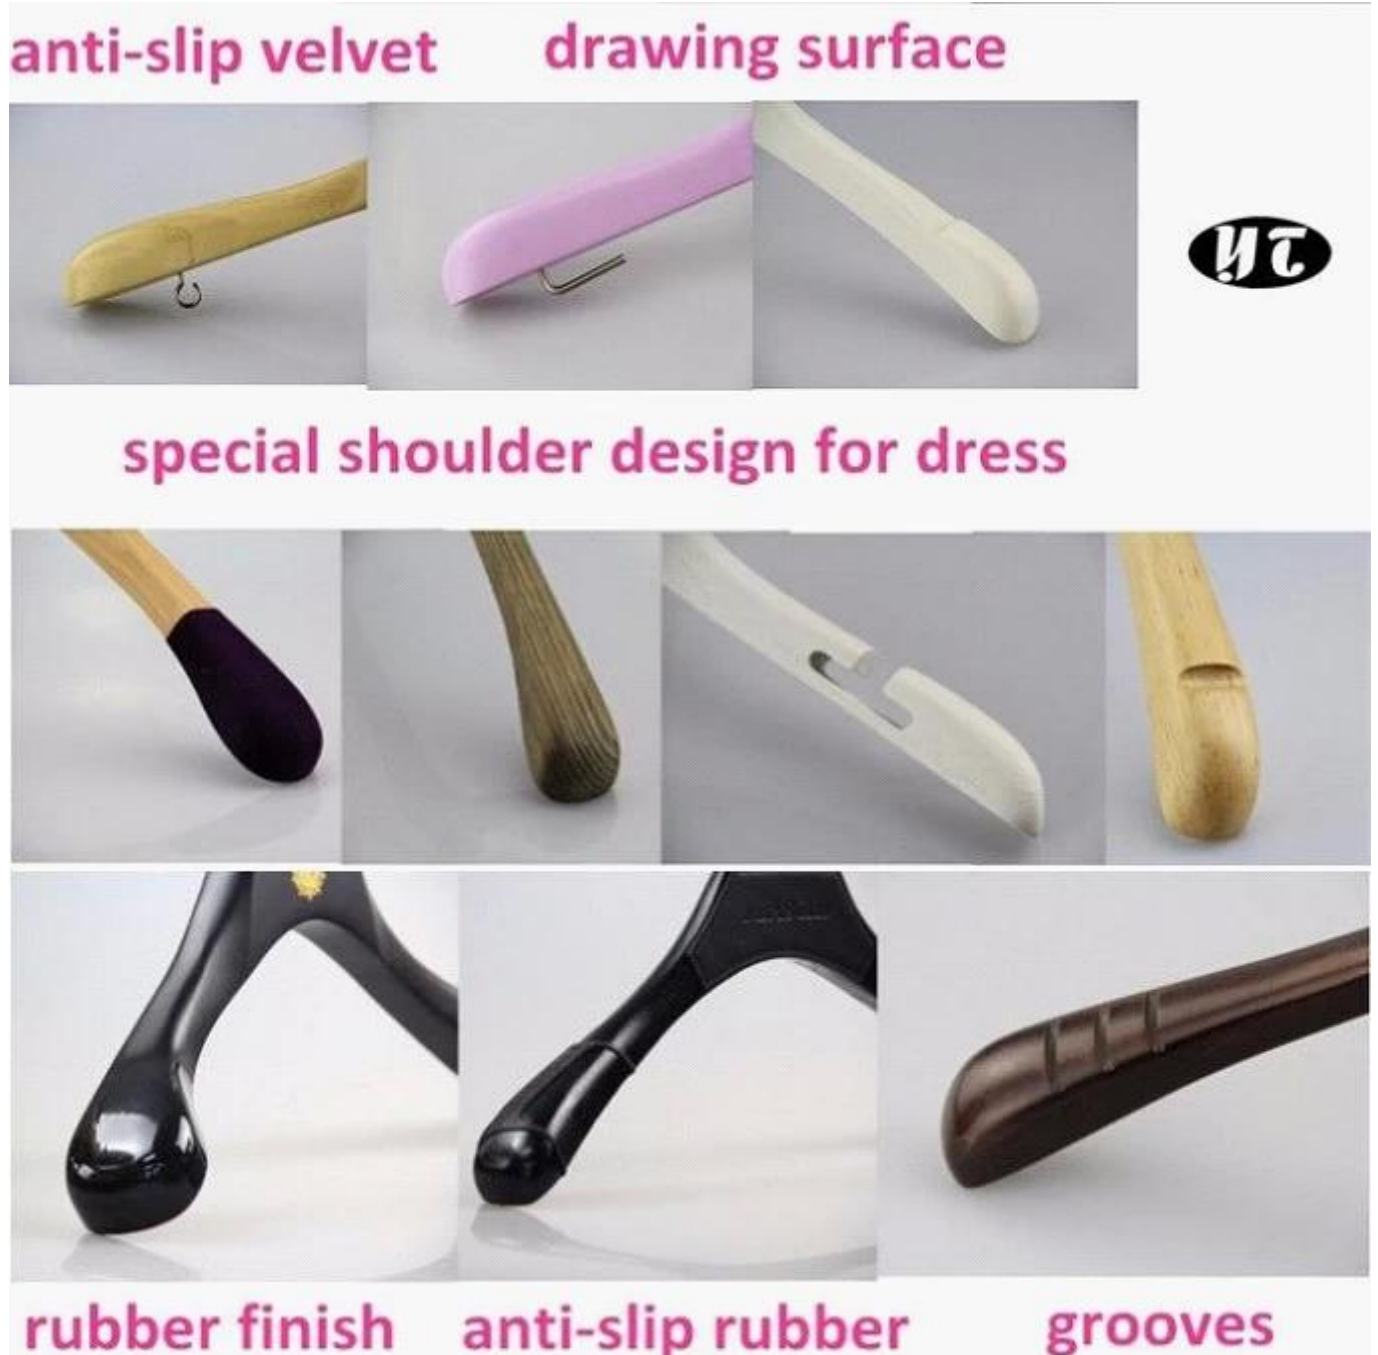

- O logotipo do laser após a pintura, a cor do logotipo é a cor da madeira, portanto, a cor da madeira natural
- Logotipo do laser em outras cores, a cor do logotipo é a única cor que você pode escolher, pode ser vermelho, azul, rosa, ouro e qualquer outra cor
- O logotipo de chapa metálica é o mais especial, é necessário abrir o novo molde primeiro, com o efeito gravado, gravado e oco
- SURFACEEFFECT do cabide

CUSTOMPROTECTIVEPACKAGE