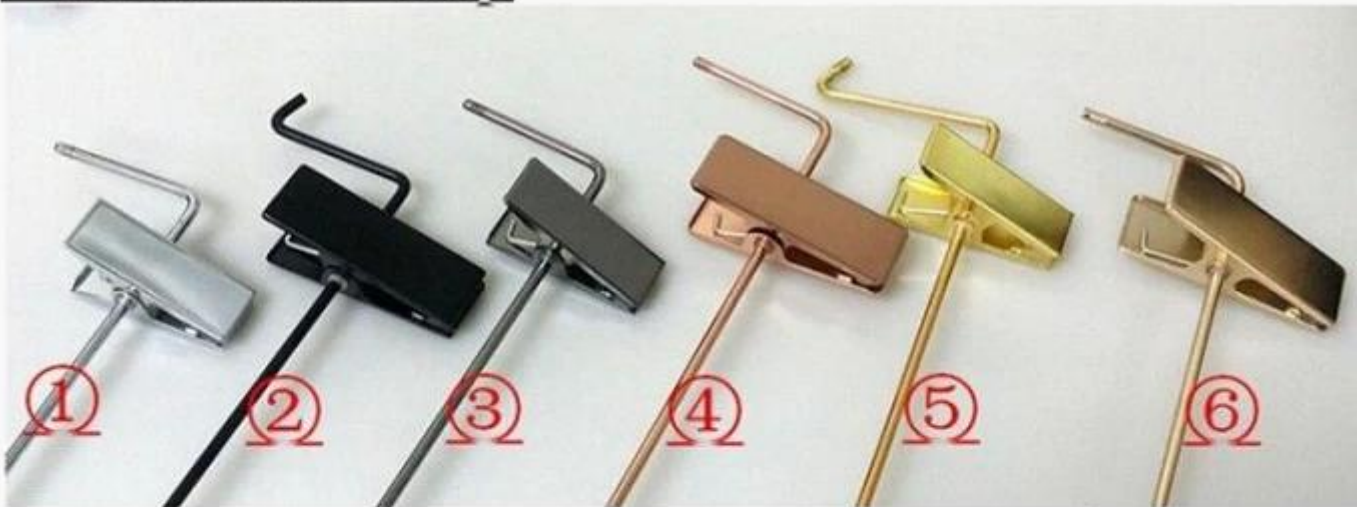

DESCRIÇÃO DO PRODUTO

MTH-001 China fornecedor de cabides para calças em metal para as mulheres em cabides de cor rosa de ouro para camisas em atacado de metal

- Material: gancho de metal
- Cor: rosa cor de ouro
- Dimensões: superior: comprimento: 32 cm
- Logotipo: design personalizado
- Gancho: gancho redondo em metal cor de rosa dourado

Número do objeto.	MTH-001
material	metal
tamanho	Comprimento: 32 centímetros
cor	Cor rosa de ouro
Acessório de metal	Gancho de metal redondo rosa ouro
Efeito do logotipo	Design personalizado
Efeito de superfície	Efeito de ouro rosa
MOQ	1000 peças para cada
Tempo da amostra	7-9 dias
processos	artesanal
Nível de qualidade	high end
uso	saia das mulheres, calça feminina
pacote	1.1pc PE espuma bag pack 1 pc cabide Cabide de 2,2 peças para cada camada 3. Personalizado K = K caixa 4. Etiqueta de envio personalizada
Capacidade do produto	100000-200000 todos os meses
Tempo de entrega	35 a 40 dias
Métodos de pagamento	T / T, PayPal, união ocidental
transporte	Por mar, por via aérea, expresso ou de outra forma
Para sua escolha	1. tamanho personalizado 2. cor ajustável 3. personalize o logotipo 4. personalize a peça de metal 5. personalizar o modo de pacote

HANGERMETALACCESSORIES

Non-slip on shoulders

Footgrip

velvet

Notch

Non-slip coating

Hardware-Clip

①sliver ②black ③gun black ④rose gold ⑤Gold ⑥champagne gold

⑦

⑧

⑨

Nosso acessório de metal é o material de ferro, com diferentes cores galvanizadas, impede que os acessórios de metal enferrujam efetivamente.

LOGODISPLAY PARA GANCHOS

Metal plate logo

Laser logo in other color