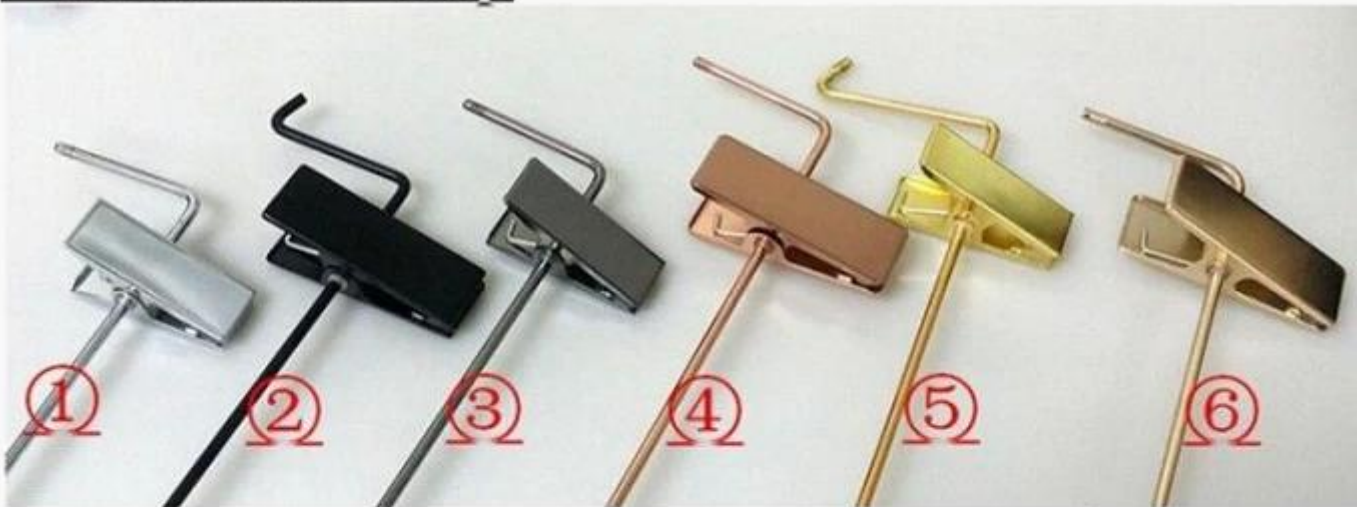

MTH-003 China cabide fornecedor subiu mulheres goldcolor metal calças cabides atacado camisas de metal cabides

- Material: cabide de metal
- Cor: rosa cor de ouro
- Tamanho: superior: comprimento: 33cm
- Logotipo: design personalizado
- Gancho: gancho de metal redondo cor de ouro rosa

## DESCRIÇÃO DO PRODUTO

Item número.	MTH-003
Material	Metal
Tamanho	comprimento: 33cm
Cor	Cor rosa de ouro
Acessório de metal	Gancho de metal redondo cor ouro rosa
Efeito Logo	Design aduaneiro
Efeito de superfície	Efeito da cor rosa de ouro
MOQ	1000pcs para cada
Tempo das amostras	7-9 dias
Processo	Feito à mão
Nível de qualidade	high end
Uso	saia das mulheres, calças das mulheres
Pacote	Pacote do saco da espuma do PE 1.1pc 1pc gancho 2.2pcs cabide cada camada 3.Customized K = K caixa Marca de transporte 4.Customized
Capacidade do produto	100000-200000 por mês
Tempo de entrega	35 a 40 dias
Forma de pagamento	T / T, PayPal, união ocidental
Transporte	Pelo mar, pelo ar, por expresso, ou por outro
Para sua escolha	Tamanho 1.Customized  Cor 2.Adjustable  Logotipo 3.customize  Parte de metal 4.customize  Maneira do pacote 5.customize

## Non-slip on shoulders

Footgrip

velvet

Notch

Non-slip coating

## Hardware-Clip

① silver   ② black   ③ gun black   ④ rose gold   ⑤ Gold   ⑥ champagne gold

⑦

⑧

⑨

Nosso acessório de metal é material de ferro, com a cor diferente eletrolvanizada, impedir que os acessórios de metal enferrujam efetivamente.