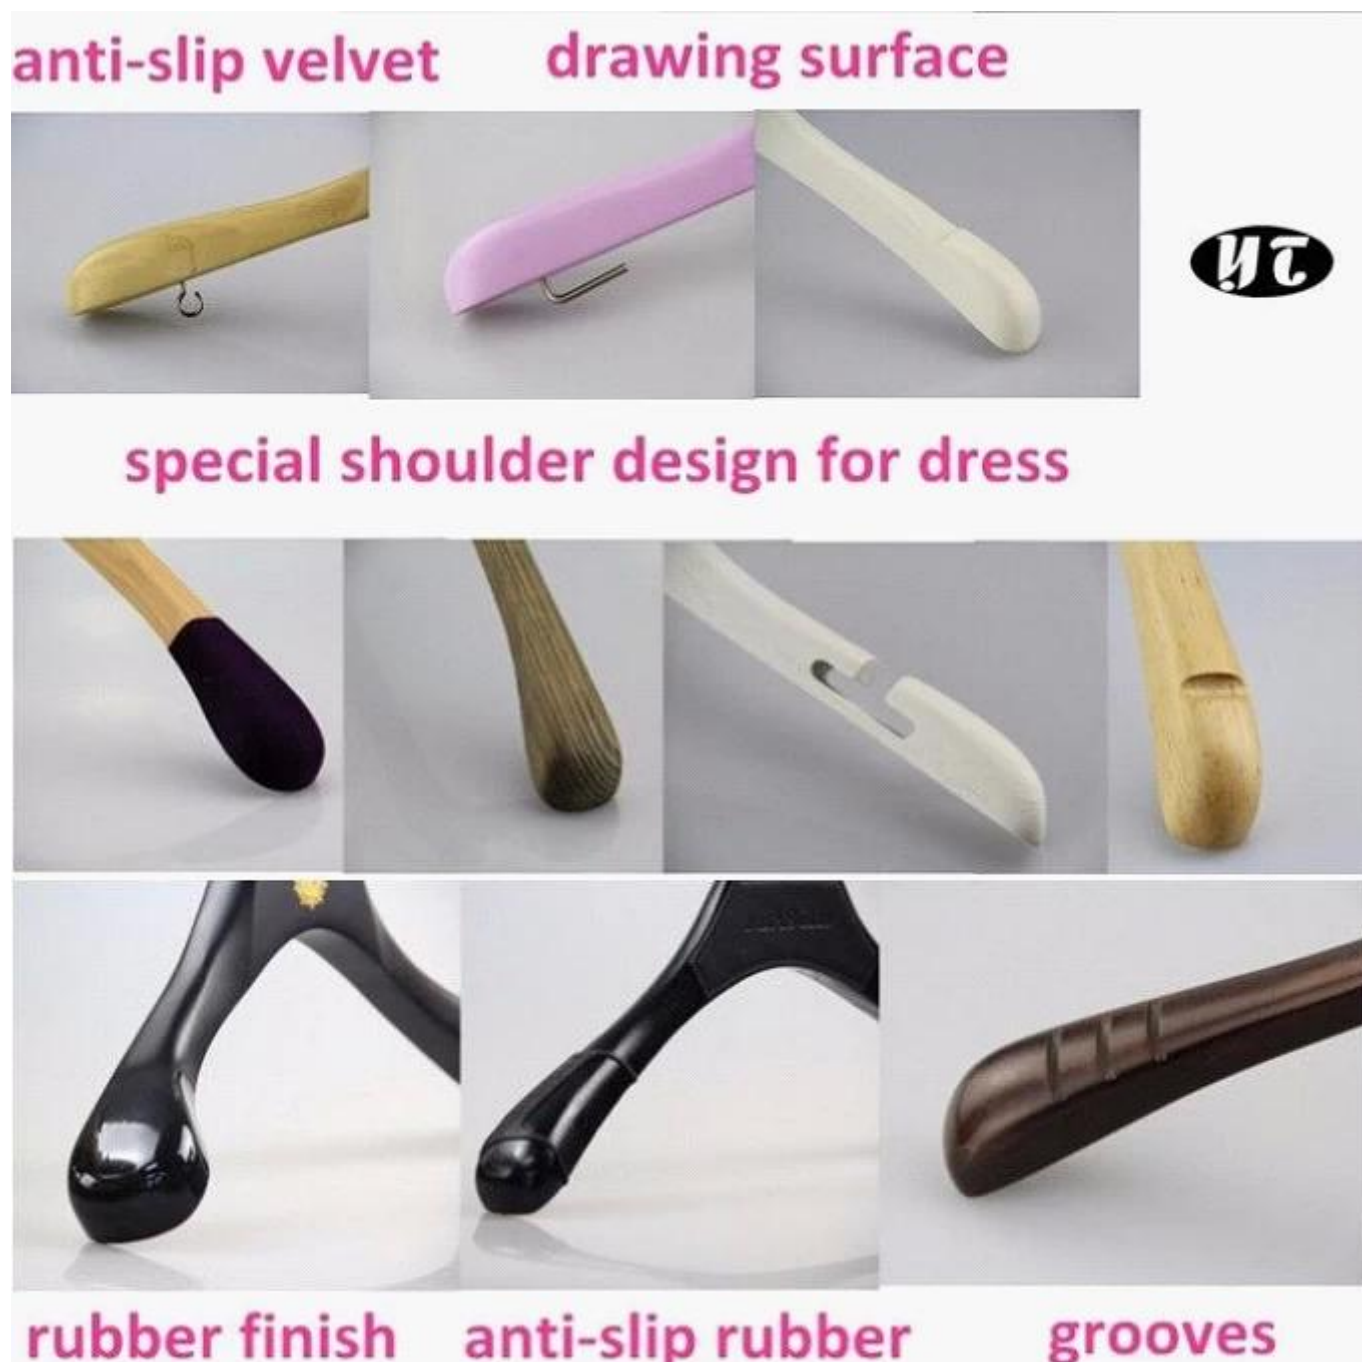

- O logotipo do laser após a pintura, a cor do logotipo é a cor da madeira, em seguida, cor de madeira natural
- O logotipo do laser em outra cor, a cor do logotipo é a cor única, pode ser vermelho, azul, rosa, ouro e qualquer outra cor
- O logotipo da placa de metal é o mais especial, precisa abrir o novo molde primeiro, com o efeito gravado, debossed e oco
- SURFACEEFFECT do cabide

PACOTE CUSTOMPROTECTIVE