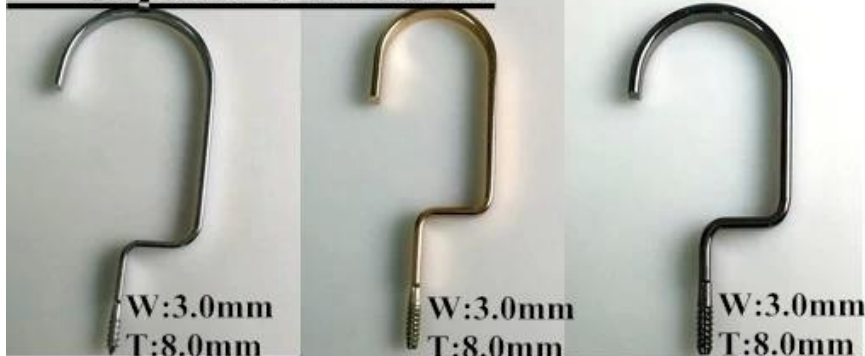

DESCRIÇÃO DO PRODUTO

Item de Nú.	MTP-005
Material	plástico (pp)
Tamanho	44,5 cm de comprimento
Cor	preto ou azul ou personalizar
Acessório metal	Gancho de metal cromado redondo
Efeito de logotipo	Logotipo da impressão ou personaliza como seu pedido
Efeito de superfície	Veludo, rubberize, galvanizadas
MOQ	2000pcs cada item
Tempo de amostras	7-10 dias
Processo	Por máquina
Nível de qualidade	alta qualidade
Uso	Para homens t-shirt, loja de roupa, display
Da embalagem	1.1pc cabide de 1pc espuma PE saco pacote 2.10pcs cabide cada camada 3. customized tamanho K = K a caixa 4. marca de transporte personalizada
Capacidade do produto	150000-300000 cada mês
Tempo de entrega	30-35 dias
Pagamento maneira	T/T, PayPal, União ocidental e mais como sua exigência
Transporte	Pelo mar, pelo ar, por expresso internacional, e seu agente de transporte também é aceitável
OEM	aceito

**ACESSÓRIOS EM
METAL**

Round hook:

Dia: \varnothing 3.8mm
gun black

Dia: \varnothing 3.8mm
rose gold

Dia: \varnothing 4.0mm
silver

Dia: \varnothing 3.8mm
black

gold

Square Hook:

W:3.0mm
T:8.0mm

silver

W:3.0mm
T:8.0mm

champagne gold

W:3.0mm
T:8.0mm

gun black

Round flat hook:

W:3.0mm
T:6.0mm