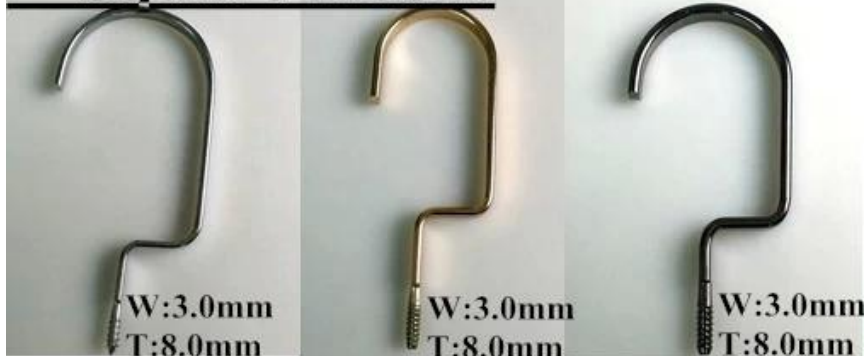

DESCRIÇÃO DO PRODUTO

Item de Nó.	MTR-002
Material	ABS + borracha
Tamanho	45cm de comprimento e 6cm de largura de ombro
Cor	Preto
Acessório metal	Gancho de metal quadrado cromado
Efeito de logotipo	Logotipo da impressão
Efeito de superfície	Veludo, rubberize, galvanizadas
MOQ	1000pcs cada item
Tempo de amostras	7-10 dias
Processo	Por máquina
Nível de qualidade	Fim de luxo & Top
Uso	Para ternos adultos, casaco, jaqueta, loja de roupas, exposição
Da embalagem	1.1pc cabide de 1pc espuma PE saco pacote 2.10pcs cabide cada camada 3. customized tamanho K = K a caixa 4. marca de transporte personalizada
Capacidade do produto	150000-300000 cada mês
Tempo de entrega	30-35 dias
Pagamento maneira	T/T, PayPal, União ocidental e mais como sua exigência
Transporte	Pelo mar, pelo ar, por expresso internacional, e seu agente de transporte também é aceitável
OEM	aceito

**ACESSÓRIOS EM
METAL**

Round hook:

Dia: \varnothing 3.8mm
gun black

Dia: \varnothing 3.8mm
rose gold

Dia: \varnothing 4.0mm
silver

Dia: \varnothing 3.8mm
black

gold

Square Hook:

W:3.0mm
T:8.0mm

silver

W:3.0mm
T:8.0mm

champagne gold

W:3.0mm
T:8.0mm

gun black

Round flat hook:

W:3.0mm
T:6.0mm