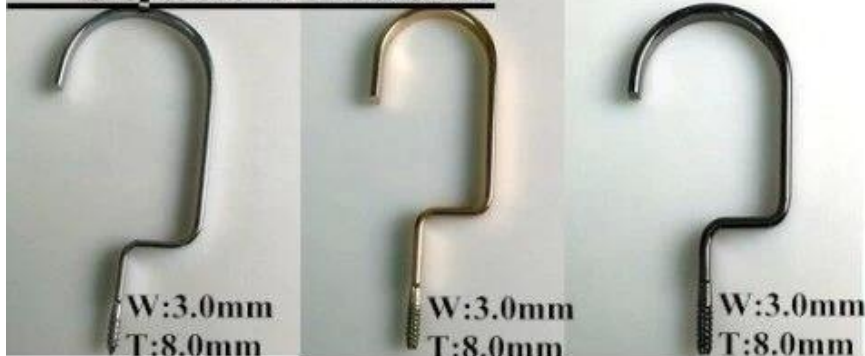

DESCRIÇÃO DO PRODUTO

Item No.	MTV-001
Material	Plástico (ABS, PS, PP)
Tamanho	Comprimento: 44,5 cm
Cor	cor branca
Acessório de metal	gancho de metal redondo cromado
Efeito Logo	Logotipo de impressão
Efeito de superfície	Veludo, emborrachado, galvanizado
MOQ	3000pcs cada item
Tempo das amostras	7-10 dias
Processo	Por máquina
Nível de qualidade	Luxo e fim superior
Uso	Para adultos ternos, casaco, jaqueta, loja de roupas, exibir
Embalagem	Pacote do saco da espuma do PE 1.1pc 1pc gancho Cabide 2.10pcs cada camada Tamanho 3.Customized K = K caixa Marca de transporte 4.Customized
Capacidade do produto	150000-300000 por mês
Tempo de entrega	30 a 35 dias
Forma de pagamento	T / T, PayPal, West Union, e mais como sua exigência
Transporte	Por mar, por via aérea, por expresso internacional, e seu agente de transporte também é aceitável
Para sua escolha	O tamanho 1.Customized e a forma encontram seu exigem Cor 2.Adjustable de acordo com sua necessidade Efeito do logotipo 3.Different oferecer-lhe para a escolha Os acessórios 4.Changeable do metal combinaram seu gancho A maneira da embalagem 5.Special é aceitável

**ACESSÓRIOS
METÁLICOS**

Round hook:

Dia: \varnothing 3.8mm
gun black

Dia: \varnothing 3.8mm
rose gold

Dia: \varnothing 4.0mm
silver

Dia: \varnothing 3.8mm
black

gold

Square Hook:

W:3.0mm
T:8.0mm

W:3.0mm
T:8.0mm

W:3.0mm
T:8.0mm

silver

champaign gold

gun black

Round flat hook:

W:3.0mm
T:6.0mm