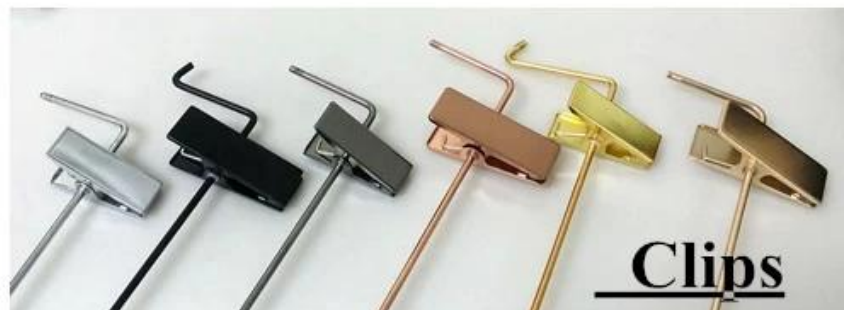

## Square Hook:

W:3.0mm  
T:8.0mm

silver

W:3.0mm  
T:8.0mm

champaign gold

W:3.0mm  
T:8.0mm

gun black

## Round flat hook:

W:3.0mm  
T:6.0mm

black

W:3.0mm  
T:6.0mm

matt silver

matt silver  
Dia:  $\varnothing$  4.5mm

Clips