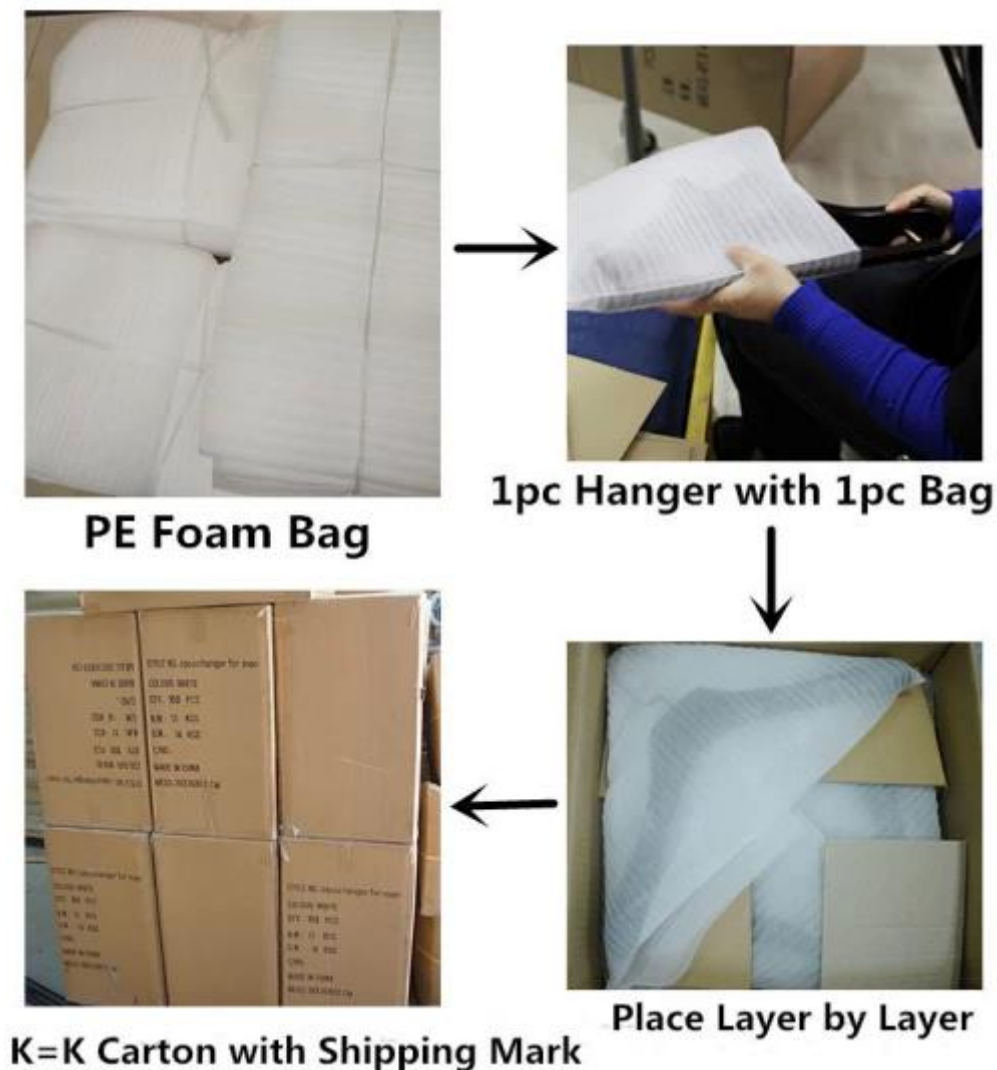

## OPÇÕES DE EFEITO DE LOGOTIPO

Metal plate logo

Laser logo in other color

Laser logo before paint

Laser logo before paint

Laser logo after paint

Silk-screen print logo

- Logotipo da cópia pode ser uma cor, duas cores, até três cores do silk-screen
- Logotipo do laser antes de dor, a cor do logotipo será a mesmo com a cor do gancho
- Logotipo do laser após a pintura, a cor do logotipo é a cor da madeira, a cor de madeira natural
- Logotipo do laser em outra cor, a cor do logotipo é de uma cor que você escolheu, ele pode ser vermelho, azul, rosa, ouro e qualquer outra cor
- Logotipo da placa de metal é a necessidade de um, mais especial para abrir o molde novo primeiro, com o efeito em relevo, debossed e oco

## PROCESSO DE PACOTE PROTETOR

Podemos embalar cabides de plástico com saco de plástico transparente de boa qualidade, coloque no apropriado K = K caixa caixa personalizada, com qty apropriado cada

caixa, a caixa peso do não mais de 15kgs. Impressão em marca do transporte cada caixa exterior, é muito útil distinguir as mercadorias em trânsito.