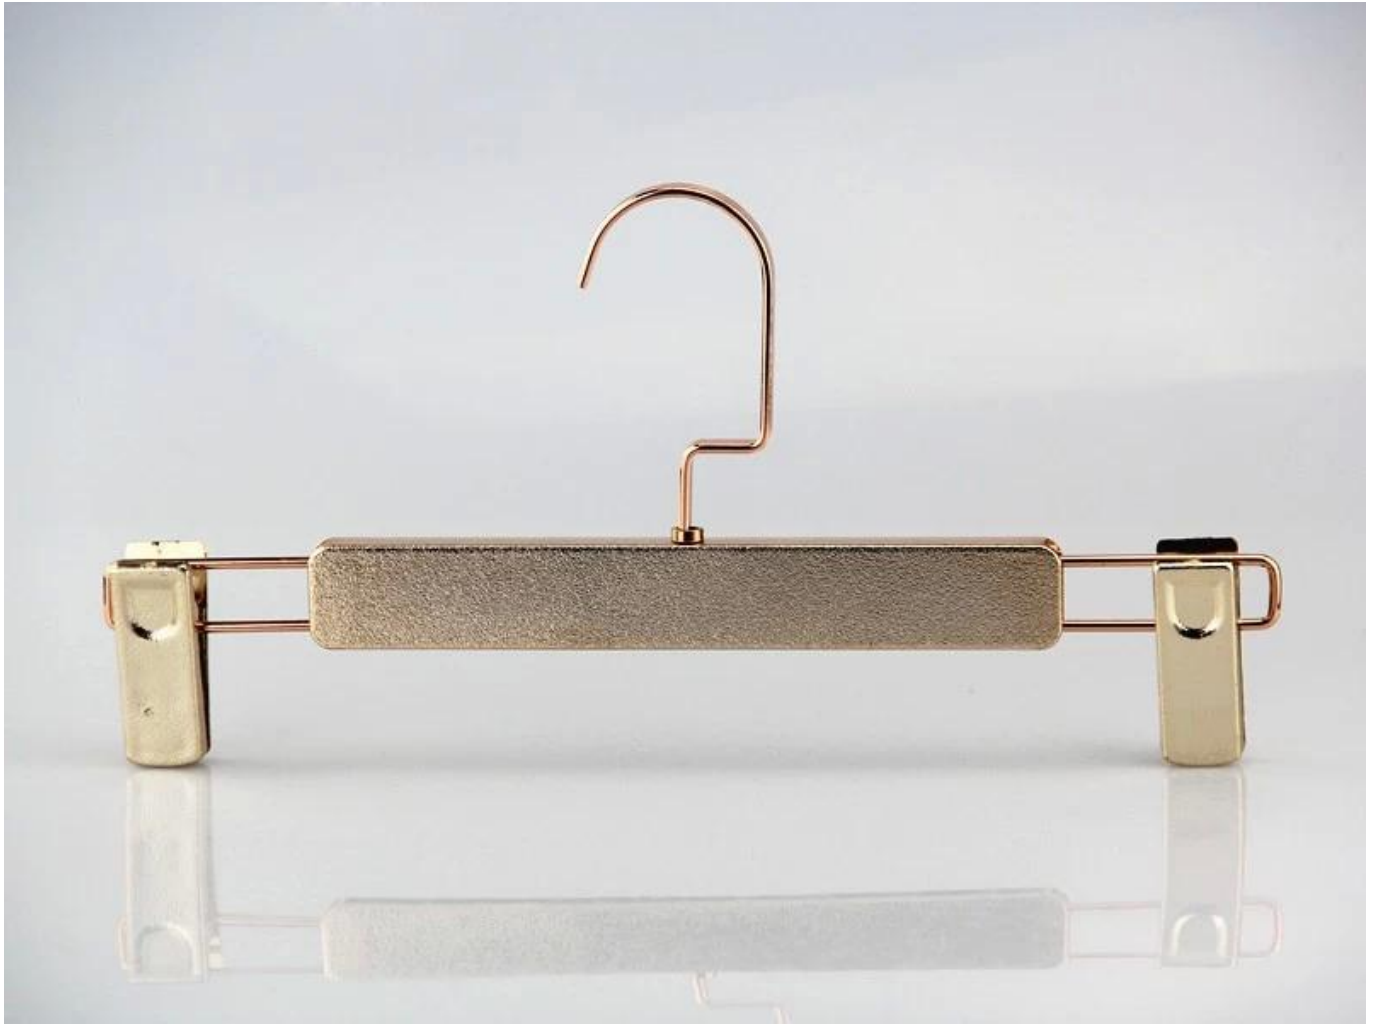

## DESCRIÇÃO DO PRODUTO

<b>Item No.</b>	PBE-002
<b>Material</b>	Plástico (ABS)
<b>Tamanho</b>	33 centímetros de comprimento para as mulheres, 36 centímetros de comprimento para homens
<b>Cor</b>	Rosa de ouro
<b>metal Acessório</b>	Rose gancho quadrado de ouro
<b>Efeito Logo</b>	Imprimir o logotipo
<b>efeito de superfície</b>	Veludo, impermeabilizar, galvanizados
<b>MOQ</b>	1000pcs cada item
<b>amostras Tempo</b>	7-10 dias
<b>Processo</b>	por máquina
<b>Nível de qualidade</b>	Luxo & Top final
<b>Uso</b>	Para os adultos ternos, casaco, jaqueta, loja de roupas, exposição
<b>Embalagem</b>	1.1pc PE Foam saco de embalagem cabide 1pc 2.10pcs cabide cada camada 3.Customized tamanho da caixa K = K marca de transporte 4.Customized
<b>Produto capacidade</b>	150000-300000 cada mês
<b>Tempo de entrega</b>	30-35 dias
<b>forma de pagamento</b>	T / T, PayPal, West Union, e mais como sua exigência
<b>Transporte</b>	Pelo mar, pelo ar, por expresso internacional e seu agente de transporte também é aceitável
<b>OEM</b>	aceitaram

## Round hook:

Dia:  $\varnothing$  3.8mm  
gun black

Dia:  $\varnothing$  3.8mm  
rose gold

Dia:  $\varnothing$  4.0mm  
silver

Dia:  $\varnothing$  3.8mm  
black

gold

## Square Hook:

W:3.0mm  
T:8.0mm

silver

W:3.0mm  
T:8.0mm

champaign gold

W:3.0mm  
T:8.0mm

gun black

## GANCHO efeito de superfície

**efeito electroplated:** Cabides será muito brilhar com o efeito tipo de superfície, é muito fashion, adequado para todas as roupas tipo,

**efeito revestido de borracha:** A superfície cabide pintado com tinta de borracha, a superfície tornou-se muito suave, mas têm boa textura, é de baixo perfil e luxuoso.