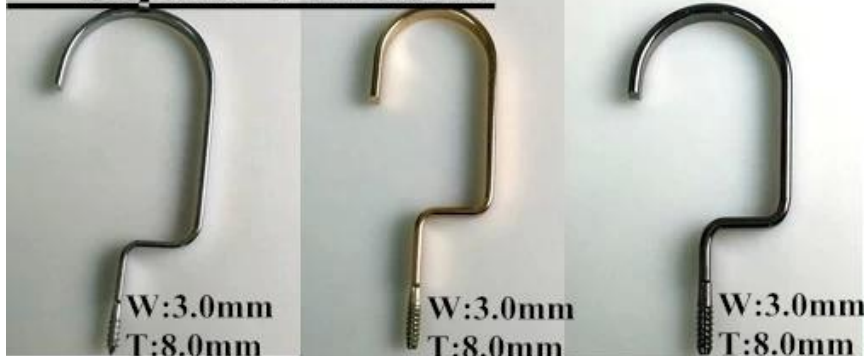

## DESCRIÇÃO DO PRODUTO

<b>Item No.</b>	PBE-002
<b>Material</b>	Plástico (ABS)
<b>Tamanho</b>	33 centímetros de comprimento para as mulheres, 36 centímetros de comprimento para homens
<b>Cor</b>	Rosa de ouro
<b>metal Acessório</b>	Rose gancho quadrado de ouro
<b>Efeito Logo</b>	Imprimir o logotipo
<b>efeito de superfície</b>	Veludo, impermeabilizar, galvanizados
<b>MOQ</b>	1000pcs cada item
<b>amostras Tempo</b>	7-10 dias
<b>Processo</b>	por máquina
<b>Nível de qualidade</b>	Luxo & Top final
<b>Uso</b>	Para os adultos ternos, casaco, jaqueta, loja de roupas, exposição
<b>Embalagem</b>	1.1pc PE Foam saco de embalagem cabide 1pc 2.10pcs cabide cada camada 3.Customized tamanho da caixa K = K marca de transporte 4.Customized
<b>Produto capacidade</b>	150000-300000 cada mês
<b>Tempo de entrega</b>	30-35 dias
<b>forma de pagamento</b>	T / T, PayPal, West Union, e mais como sua exigência
<b>Transporte</b>	Pelo mar, pelo ar, por expresso internacional e seu agente de transporte também é aceitável
<b>OEM</b>	aceitaram

## Round hook:

Dia:  $\varnothing$  3.8mm  
gun black

Dia:  $\varnothing$  3.8mm  
rose gold

Dia:  $\varnothing$  4.0mm  
silver

Dia:  $\varnothing$  3.8mm  
black

gold

## Square Hook:

W:3.0mm  
T:8.0mm

silver

W:3.0mm  
T:8.0mm

champaign gold

W:3.0mm  
T:8.0mm

gun black