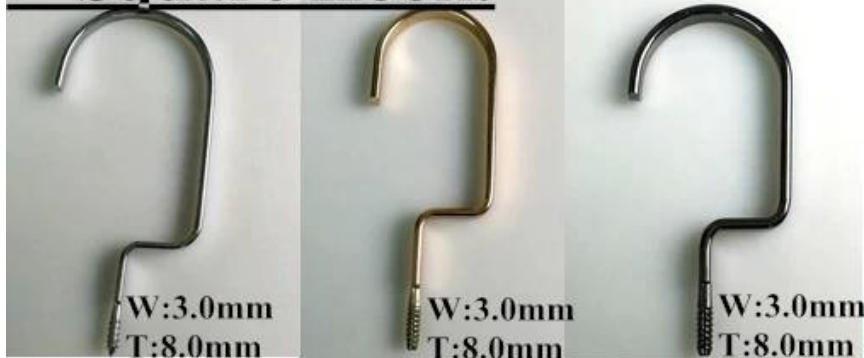

DESCRIÇÃO DO PRODUTO

Item No.	VPH-001
Material	Plástico (PS)
Tamanho	Comprimento: 32cm
Cor	Cor preta
Acessório de metal	Gancho de metal plano redondo de níquel
Efeito Logo	Logotipo da impressão, aceitar personalizado
Efeito de superfície	Veludo, emborrachado, galvanizado
MOQ	1000pcs cada item
Tempo das amostras	7-10 dias
Processo	Por máquina
Nível de qualidade	Luxo e fim superior
Uso	Para adultos ternos, casaco, jaqueta, loja de roupas, exibir
Embalagem	Pacote do saco da espuma do PE 1.1pc 1pc gancho Cabide 2.10pcs cada camada Tamanho 3.Customized K = K caixa Marca de transporte 4.Customized
Capacidade do produto	150000-300000 por mês
Tempo de entrega	30 a 35 dias
Forma de pagamento	T / T, PayPal, West Union, e mais como sua exigência
Transporte	Por mar, por via aérea, por expresso internacional, e seu agente de transporte também é aceitável
Para sua escolha	Gancho 1.High qualidade feita sob encomenda para a roupa Cor 2.Adjustable de acordo com sua necessidade Efeito do logotipo 3.Different oferecer-lhe para a escolha Os acessórios 4.Changeable do metal combinaram seu gancho A maneira da embalagem 5.Special é aceitável

ACESSÓRIOS METÁLICOS

Round hook:

Dia: \varnothing 3.8mm
gun black

Dia: \varnothing 3.8mm
rose gold

Dia: \varnothing 4.0mm
silver

Dia: \varnothing 3.8mm
black

gold

Square Hook:

silver

champaign gold

gun black

Round flat hook:

W:3.0mm
T:6.0mm
black

W:3.0mm
T:6.0mm
matt silver

matt silver
Dia: \varnothing 4.5mm

Clips