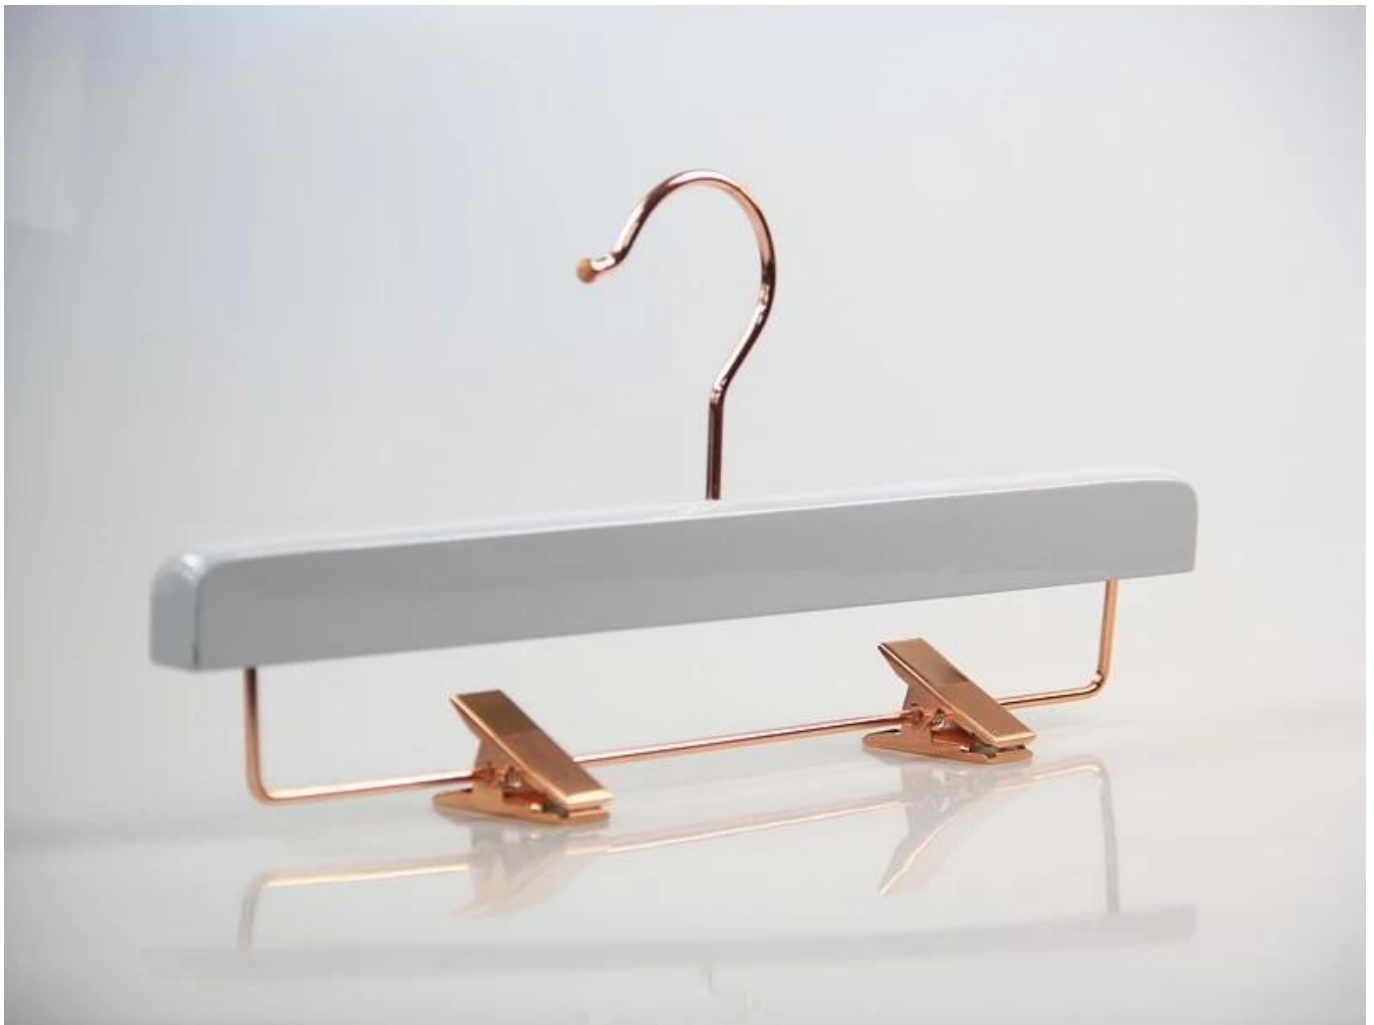

DESCRIÇÃO DO GANCHO

| | |
|---------------------|---|
| cabide de materiais | Lotus madeira |
| Hanger Size | Comprimento 36 centímetros * 1,5 centímetros de espessura |
| Hanger Cor | Gloss branco cinza |
| metal Acessório | Copper gancho redonda de metal e grampos |
| Logotipo | nenhum efeito logotipo |
| MOQ | 1000pcs para cada item |
| Nível de qualidade | Luxo & nível de topo |
| Tempo de entrega | 40-50 dias |
| Way pagamento | T / T, PayPal, West Union, e mais como sua exigência |
| Way embarque | Pelo mar, pelo ar, por expresso internacional e seu agente de transporte também é aceitável |

cabide de Produção

1. O material de madeira avançado como o seu exigem
2. material de madeira Incise
3. forma cabide polonês, torná-lo muito suave
4. gancho Broca cabide subiu na cabeça cabide
5. Custom ordem Taiwan Taiho pintura
6. ordem feita sob encomenda de materiais de ferro acessórios coloridos de metal
7. Custom ordem K = K caixas com a marca de transporte personalizado
8. Ajuste a cor da pintura de acordo com o número do cartão cores Pantone CU

GANCHO DE PACOTE

pacote de saco de PE Espuma, 2pcs cada camada, cardbord separada para cada camada para o gancho de saco, proteger os cabides bem em trânsito.

marca de envio personalizada, marca principal é o seu logotipo ou nome da empresa, marca de lado incluem item, cor, quantidade, N.W, G.W, C / não, e MEAS, úteis para distinguir os produtos em trânsito.