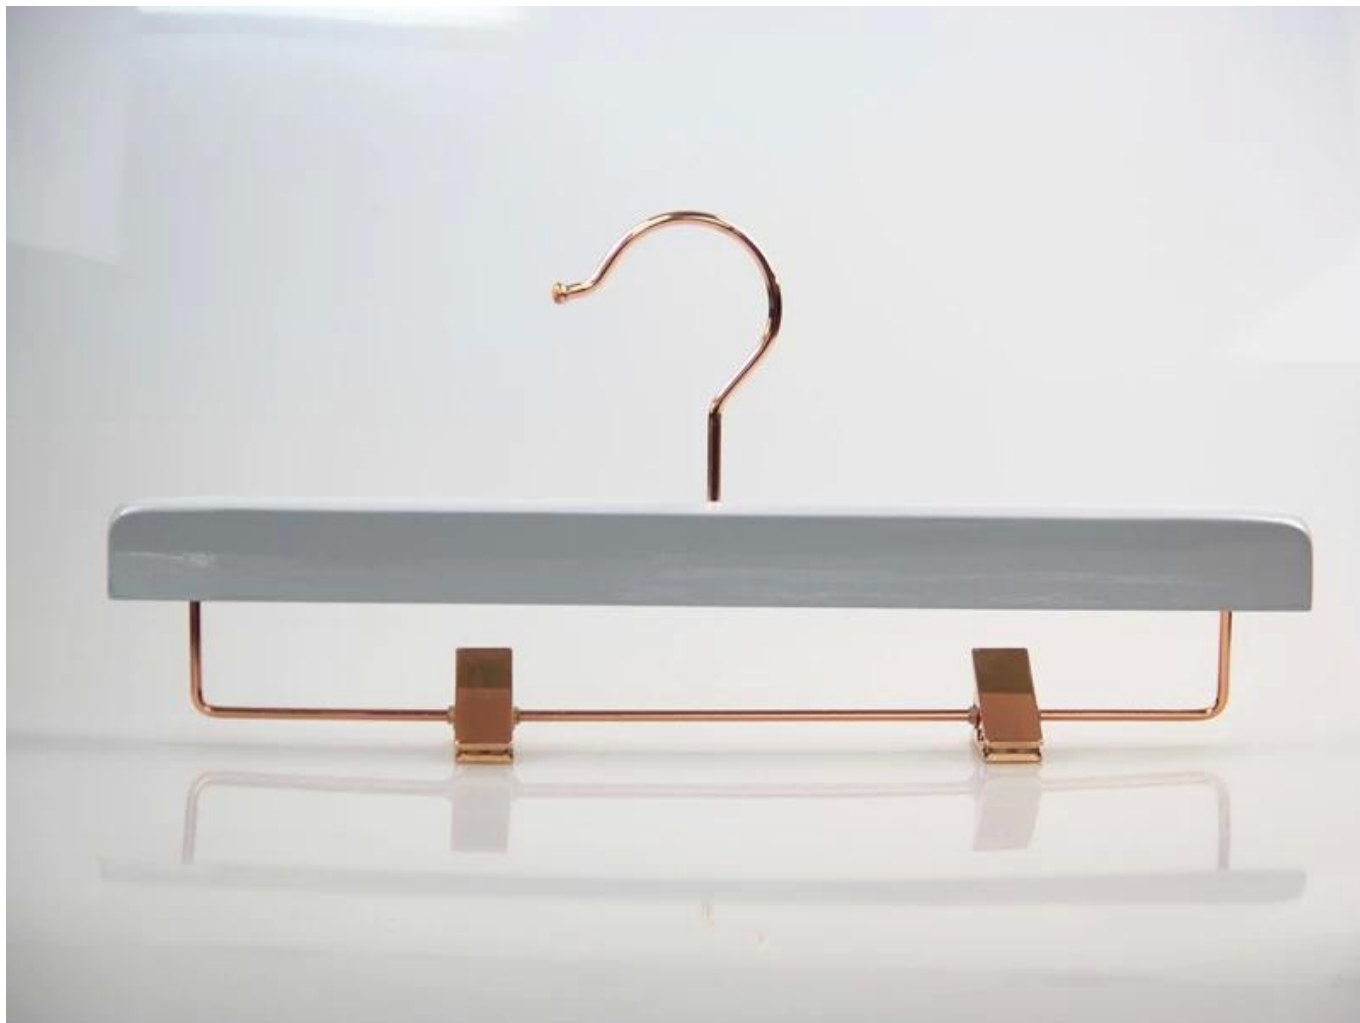

DESCRIÇÃO DO GANCHO

| | |
|---------------------|---|
| cabide de materiais | Lotus madeira |
| Hanger Size | Comprimento 36 centímetros * 1,5 centímetros de espessura |
| Hanger Cor | Gloss branco cinza |
| metal Acessório | Copper gancho redonda de metal e grampos |
| Logotipo | nenhum efeito logotipo |
| MOQ | 1000pcs para cada item |
| Nível de qualidade | Luxo & nível de topo |
| Tempo de entrega | 40-50 dias |
| Way pagamento | T / T, PayPal, West Union, e mais como sua exigência |
| Way embarque | Pelo mar, pelo ar, por expresso internacional e seu agente de transporte também é aceitável |

cabide de Produção

1. O material de madeira avançado como o seu exigem
2. material de madeira Incise
3. forma cabide polonês, torná-lo muito suave
4. gancho Broca cabide subiu na cabeça cabide
5. Custom ordem Taiwan Taiho pintura
6. ordem feita sob encomenda de materiais de ferro acessórios coloridos de metal
7. Custom ordem K = K caixas com a marca de transporte personalizado
8. Ajuste a cor da pintura de acordo com o número do cartão cores Pantone CU

GANCHO DE PACOTE

pacote de saco de PE Espuma, 2pcs cada camada, cardbord separada para cada camada para o gancho de saco, proteger os cabides bem em trânsito.

marca de envio personalizada, marca principal é o seu logotipo ou nome da empresa, marca de lado incluem item, cor, quantidade, N.W, G.W, C / não, e MEAS, úteis para distinguir os produtos em trânsito.