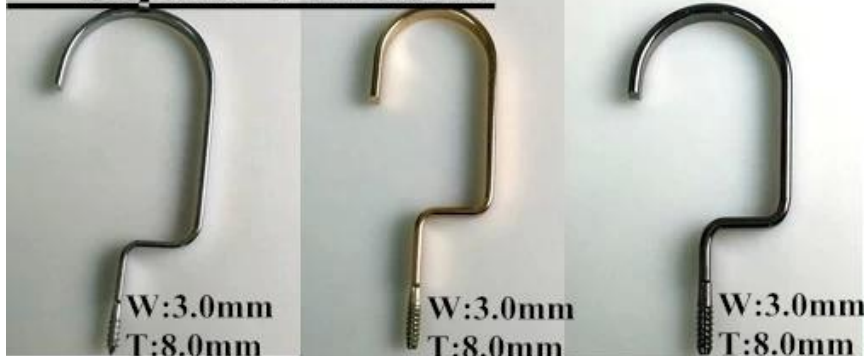

DESCRIÇÃO DO PRODUTO

Item No.	WSE-001
Material	ABS + eletrodepositado
Tamanho	Comprimento: 39,5 cm
Cor	Roxa
Acessório de metal	Gancho de metal quadrado cromado
Efeito Logo	Logotipo de impressão
Efeito de superfície	Veludo, emborrachado, galvanizado
MOQ	1000pcs cada item
Tempo das amostras	7-10 dias
Processo	Por máquina
Nível de qualidade	Luxo e fim superior
Uso	Para adultos ternos, casaco, jaqueta, loja de roupas, exibir
Embalagem	Pacote do saco da espuma do PE 1.1pc 1pc gancho Cabide 2.10pcs cada camada Tamanho 3.Customized K = K caixa Marca de transporte 4.Customized
Capacidade do produto	150000-300000 por mês
Tempo de entrega	30 a 35 dias
Forma de pagamento	T / T, PayPal, West Union, e mais como sua exigência
Transporte	Por mar, por via aérea, por expresso internacional, e seu agente de transporte também é aceitável
Para sua escolha	Gancho 1.High qualidade feita sob encomenda para a roupa Cor 2.Adjustable de acordo com sua necessidade Efeito do logotipo 3.Different oferecer-lhe para a escolha Os acessórios 4.Changeable do metal combinaram seu gancho A maneira da embalagem 5.Special é aceitável

**ACESSÓRIOS
METÁLICOS**

Round hook:

Dia: \varnothing 3.8mm
gun black

Dia: \varnothing 3.8mm
rose gold

Dia: \varnothing 4.0mm
silver

Dia: \varnothing 3.8mm
black

gold

Square Hook:

W:3.0mm
T:8.0mm

silver

W:3.0mm
T:8.0mm

champaign gold

W:3.0mm
T:8.0mm

gun black

Round flat hook:

W:3.0mm
T:6.0mm