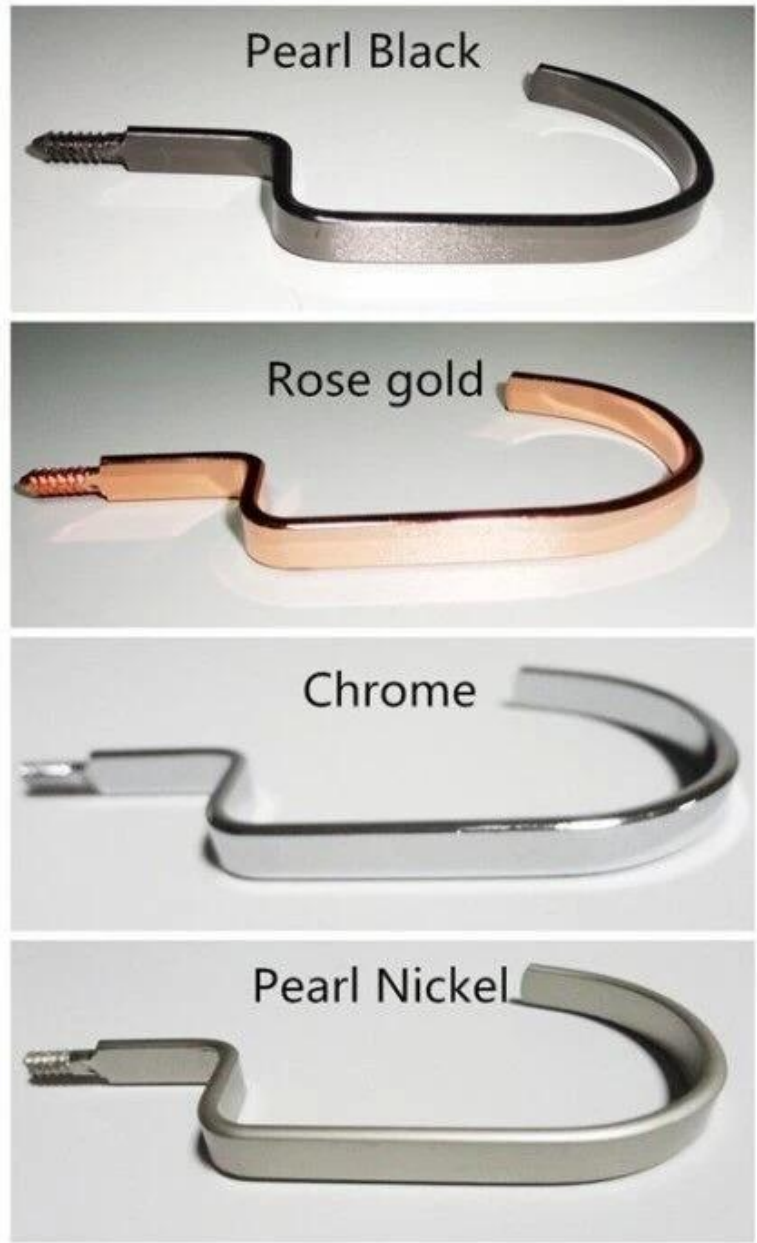

DESCRIÇÃO DO PRODUTO

Item número.	WSW-001
Material	Madeira de lótus
Tamanho	comprimento: 39cm, inferior: 33cm
Cor	cor branca
Acessório de metal	Gancho de metal quadrado rosa ouro
Efeito Logo	Logotipo gravado a laser
Efeito de superfície	Tinta Branca Taiho
MOQ	1000pcs cada item
Tempo das amostras	7-10 dias
Processo	Feito à mão
Nível de qualidade	Luxo e fim superior
Uso	Para ternos de homem, casaco, loja
Pacote	Pacote do saco da espuma do PE 1.1pc 1pc gancho 2.2pcs cabide cada camada Tamanho 3.Customized K = K caixa Marca de transporte 4.Customized 150000-300000 por mês
Capacidade do produto	40 a 50 dias
Tempo de entrega	T / T, PayPal, West Union, e mais como sua exigência
Forma de pagamento	Por mar, por via aérea, por expresso internacional, e seu agente de transporte também é aceitável
Transporte	O tamanho 1.Customized e a forma encontram seu exigem Cor 2.Adjustable de acordo com sua necessidade Efeito do logotipo 3.Different oferecer-lhe para a escolha Os acessórios 4.Changeable do metal combinaram seu gancho A maneira da embalagem 5.Special é aceitável
Para sua escolha	

**ACESSÓRIOS
METÁLICOS**

Metal Hooks

Nosso acessório de metal é material de ferro, com a cor diferente eletrolvanizada, impedir que os acessórios de metal enferrujam efetivamente.

Forma para solução:

Forma redonda com miçangas, Forma arredondada armada com contas, Forma redonda sem conta e armado, Forma redonda e plana, Forma quadrada, Forma redonda quadrada, Forma quadrada longa e Forma mais especial.

Exposição do logotipo

Metal plate logo

Laser logo in other color

Laser logo before paint

Laser logo before paint

Laser logo after paint

Silk-screen print logo

- O logotipo de impressão em silk-screen pode ser de uma cor, duas cores e até três