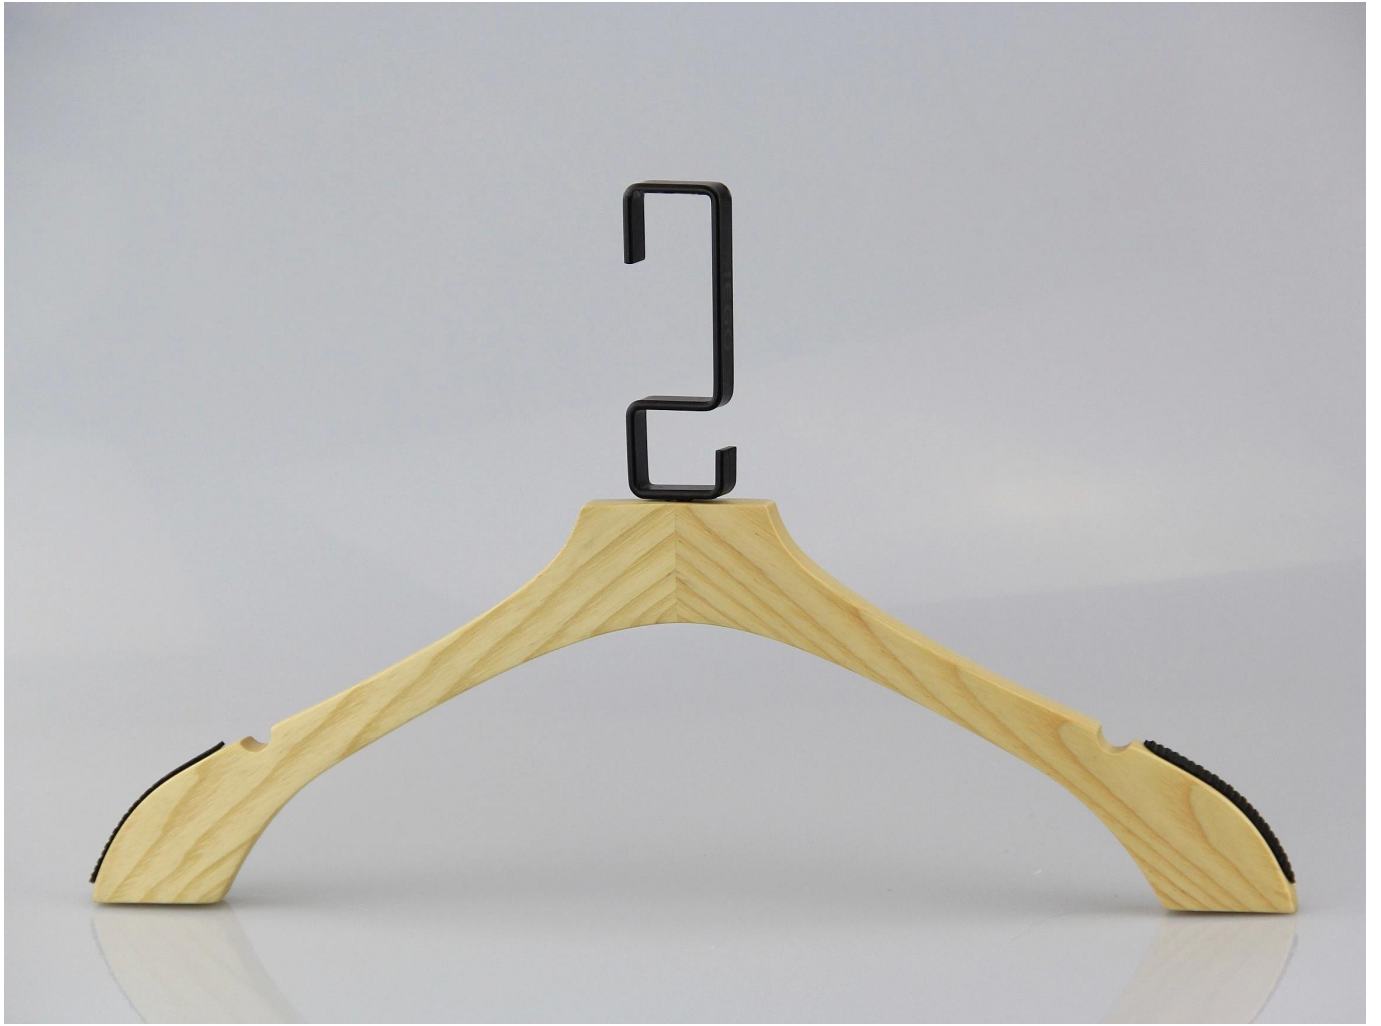

# DESCRIÇÃO DO PRODUTO

Artigo no.	VENTO:-010
Material	madeira de lótus
Tamanho	comprimento: 39cm
Cor	Cor natural
Acessório metal	Logotipo personalizado preto
Efeito de logotipo	Logotipo gravado a laser
Efeito de superfície	Pintura de Taiho
MOQ	1000pcs cada item
Tempo de amostras	7-10 dias
Processo	Feito à mão
Nível de qualidade	Fim de luxo & Top
Uso	Para fatos de homem, casaco, loja
Pacote	1.1pc cabide de 1pc espuma PE saco pacote 2.2pcs cabide cada camada 3. customized tamanho K = K a caixa 4. marca de transporte personalizada
Capacidade do produto	150000-300000 cada mês
Tempo de entrega	35-45 dias
Pagamento maneira	T/T, PayPal, União ocidental e mais como sua exigência
Transporte	Pelo mar, pelo ar, por expresso internacional, e seu agente de transporte também é aceitável
Para sua escolha	1. Customized tamanho e forma conhecer seu exigem 2. cor ajustável de acordo com sua necessidade 3. diferentes logo efeito oferta para a escolha 4. mutáveis acessórios metais correspondem seu cabide 5. especial forma de embalagem é aceitável

## ACESSÓRIOS EM METAL

Nosso acessório de metal é Material de ferro, com a cor diferente galvanizada, evitar acessórios metais oxidando efetivamente.

### **Forma de solução:**

Forma com grânulo, redonda engatilhada forma redonda com grânulo, forma sem talão redonda e engatilhada, redondo de forma plana, quadrado forma, forma quadrada redonda, muito tempo quadrado forma e forma mais especial.