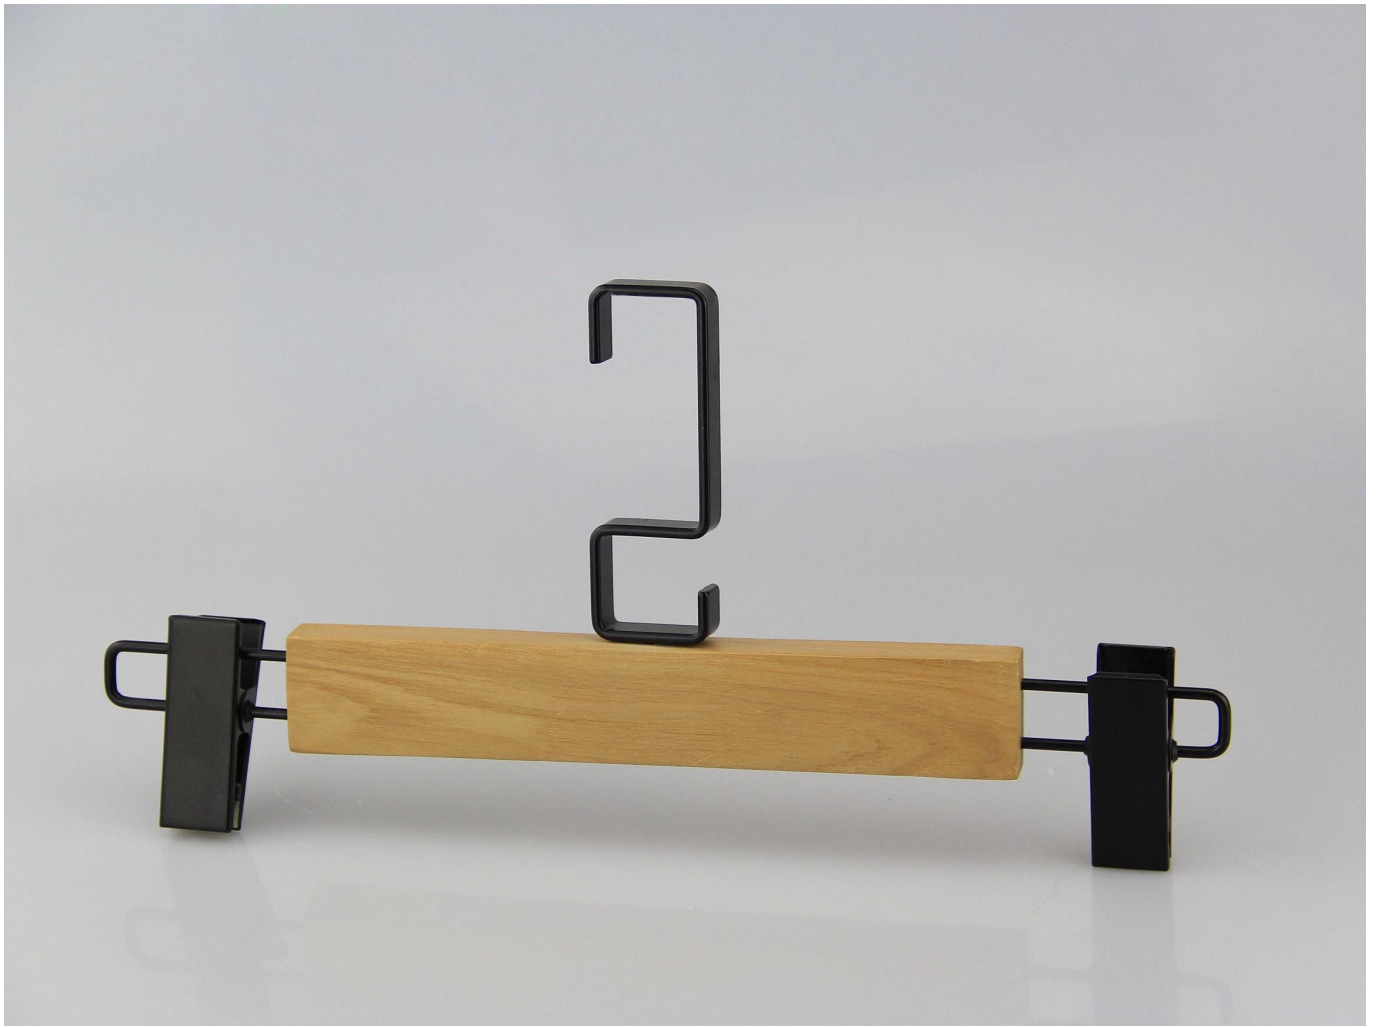

# DESCRIÇÃO DO PRODUTO

Artigo no.	VENTO:-010
Material	madeira de lótus
Tamanho	comprimento: 39cm
Cor	Cor natural
Acessório metal	Logotipo personalizado preto
Efeito de logotipo	Logotipo gravado a laser
Efeito de superfície	Pintura de Taiho
MOQ	1000pcs cada item
Tempo de amostras	7-10 dias
Processo	Feito à mão
Nível de qualidade	Fim de luxo & Top
Uso	Para fatos de homem, casaco, loja
Pacote	1.1pc cabide de 1pc espuma PE saco pacote 2.2pcs cabide cada camada 3. customized tamanho K = K a caixa 4. marca de transporte personalizada
Capacidade do produto	150000-300000 cada mês
Tempo de entrega	35-45 dias
Pagamento maneira	T/T, PayPal, União ocidental e mais como sua exigência
Transporte	Pelo mar, pelo ar, por expresso internacional, e seu agente de transporte também é aceitável
Para sua escolha	1. Customized tamanho e forma conhecer seu exigem 2. cor ajustável de acordo com sua necessidade 3. diferentes logo efeito oferta para a escolha 4. mutáveis acessórios metais correspondem seu cabide 5. especial forma de embalagem é aceitável

## ACESSÓRIOS EM METAL

Nosso acessório de metal é Material de ferro, com a cor diferente galvanizada, evitar acessórios metais oxidando efetivamente.