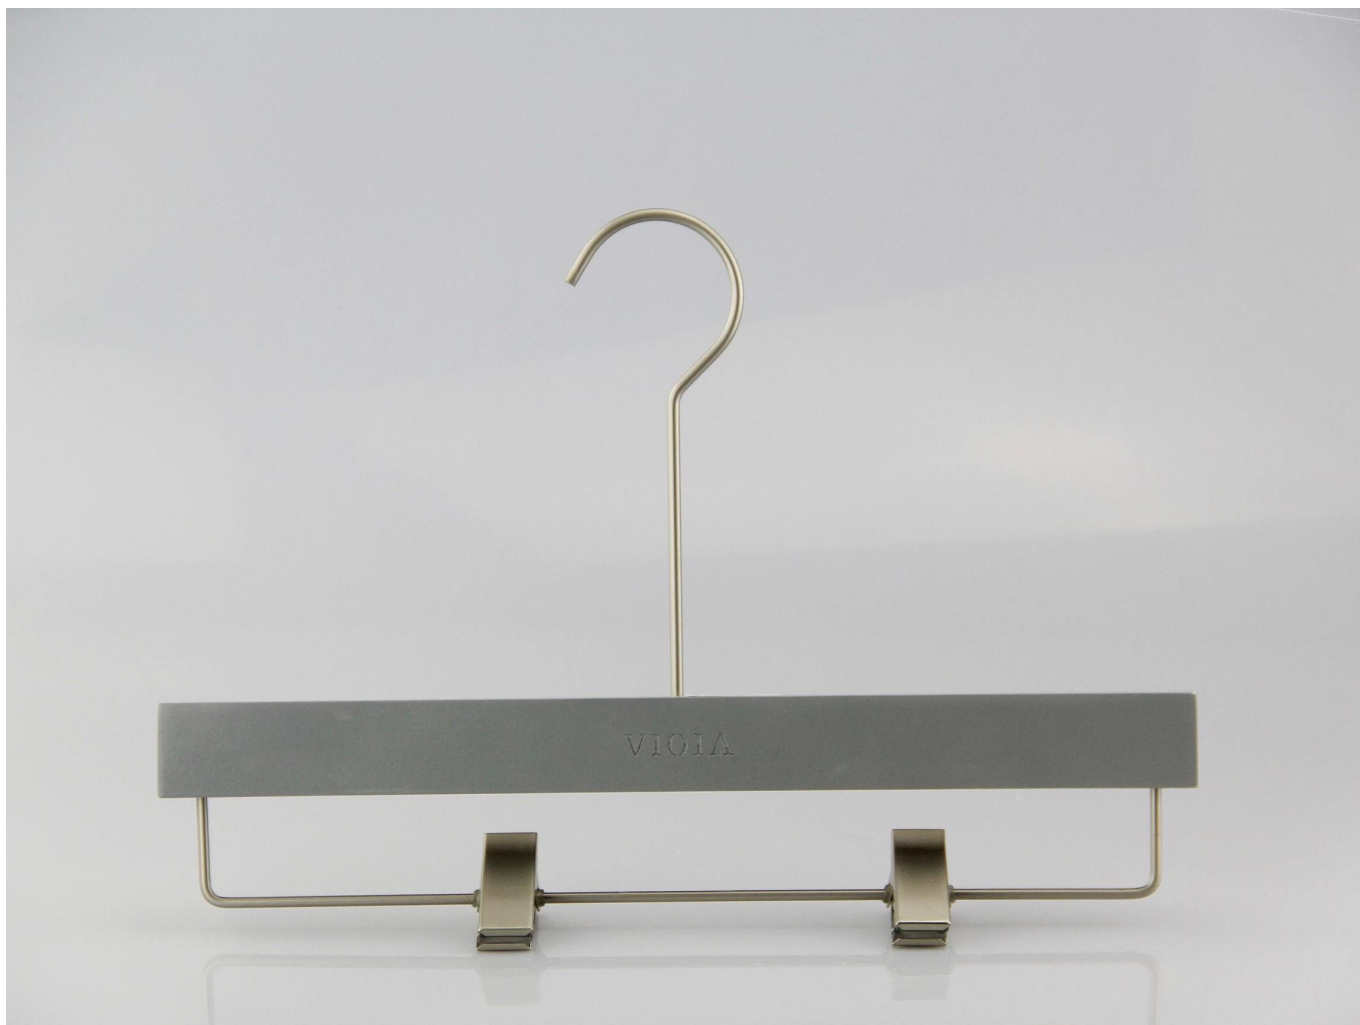

Perguntas Frequentes

Q: pode fornecer amostra cabide?

R: Sim, se temos em estoque ou amostra existente, a amostra está livre, mas você tem que pagar o custo de transporte por conta própria.

Se precisa de Nova Raivonha ampla com seu logotipo, então precisa cobrar o custo da amostra, mas amostra custo pode ser reembolsado quando alcance requisitado a quantidade da ordem.

P: podemos colocar nosso nome ou logotipo em cabides?

R: Sim, não há problema de colocar seu nome ou logotipo em cabides.

LUXO & TOP CABIDE de MADEIRA-PRODUÇÃO