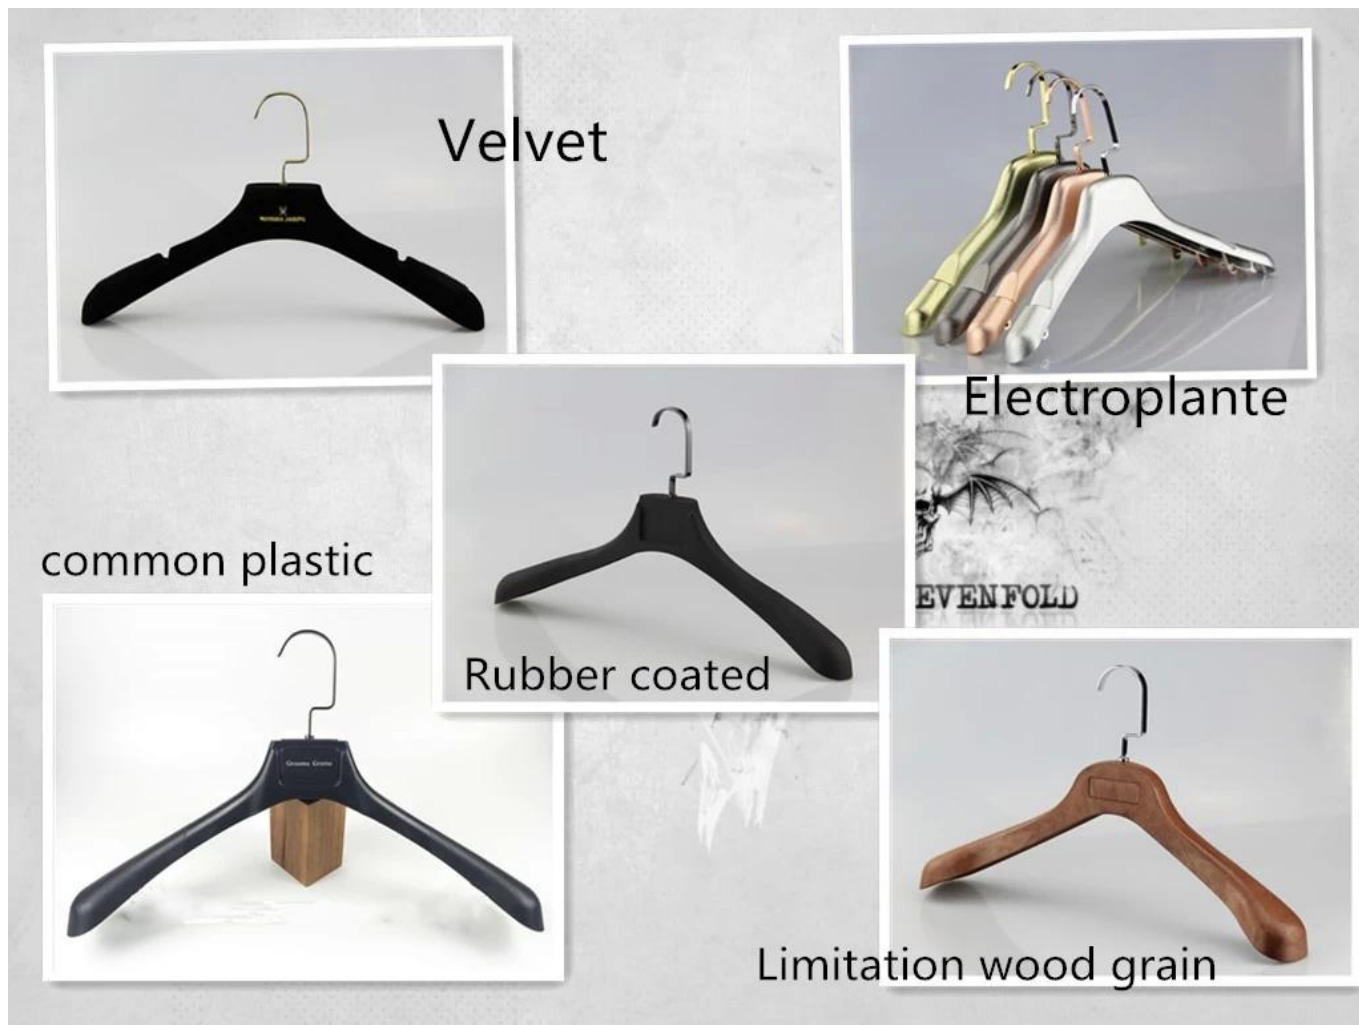

Efeito eletrodepositado: cabides vai ser muito brilhar com o efeito de superfície do tipo, é muito fashion, adequado para todos os tipos de roupas,

Efeito revestido de borracha: a superfície do cabide pintada com tinta de borracha, a superfície ficou muito lisa, mas tem boa textura, é discreta e luxuosa.

Efeito de veludo flocado: superfície do gancho reuniram-se com veludo colorido de alta qualidade, é macio quando você toca, e tem bom efeito anti-derrapante, mais utilizado para as mulheres gancho de roupa, como o vestido de noiva.

Efeito de cozimento: pintura da superfície do gancho com tinta transparente, pode ser mate, também pode ser brilhar, de acordo com a sua escolha, usada para qualquer cabide de plástico.

**PACOTE DE
PROTEÇÃO**