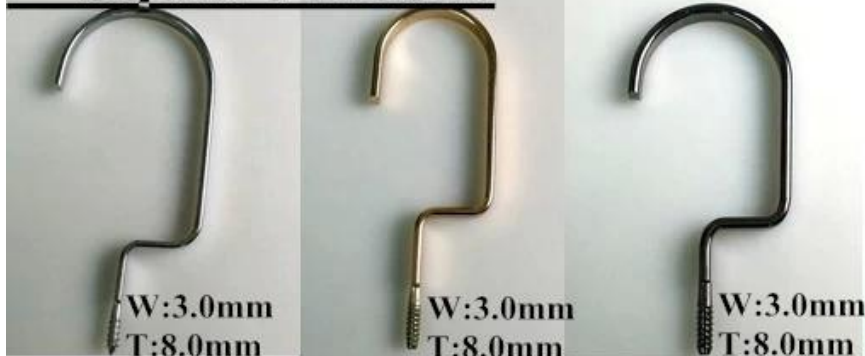

DESCRIÇÃO DO PRODUTO

Item No.	WTR-005
Material	ABS + borracha
Tamanho	Comprimento: 39cm
Cor	Roxo escuro
Acessório de metal	Gancho de metal quadrado cromado
Efeito Logo	Logotipo de impressão
Efeito de superfície	Veludo, emborrachado, galvanizado
MOQ	1000pcs cada item
Tempo das amostras	7-10 dias
Processo	Por máquina
Nível de qualidade	Luxo e fim superior
Uso	Para adultos ternos, casaco, jaqueta, loja de roupas, exibir
Embalagem	Pacote do saco da espuma do PE 1.1pc 1pc gancho Cabide 2.10pcs cada camada Tamanho 3.Customized K = K caixa Marca de transporte 4.Customized
Capacidade do produto	150000-300000 por mês
Tempo de entrega	30 a 35 dias
Forma de pagamento	T / T, PayPal, West Union, e mais como sua exigência
Transporte	Por mar, por via aérea, por expresso internacional, e seu agente de transporte também é aceitável
Para sua escolha	Gancho 1.High qualidade feita sob encomenda para a roupa Cor 2.Adjustable de acordo com sua necessidade Efeito do logotipo 3.Different oferecer-lhe para a escolha Os acessórios 4.Changeable do metal combinaram seu gancho A maneira da embalagem 5.Special é aceitável

**ACESSÓRIOS
METÁLICOS**

Round hook:

Dia: \varnothing 3.8mm
gun black

Dia: \varnothing 3.8mm
rose gold

Dia: \varnothing 4.0mm
silver

Dia: \varnothing 3.8mm
black

gold

Square Hook:

W:3.0mm
T:8.0mm

silver

W:3.0mm
T:8.0mm

champagne gold

W:3.0mm
T:8.0mm

gun black

Round flat hook:

W:3.0mm
T:6.0mm