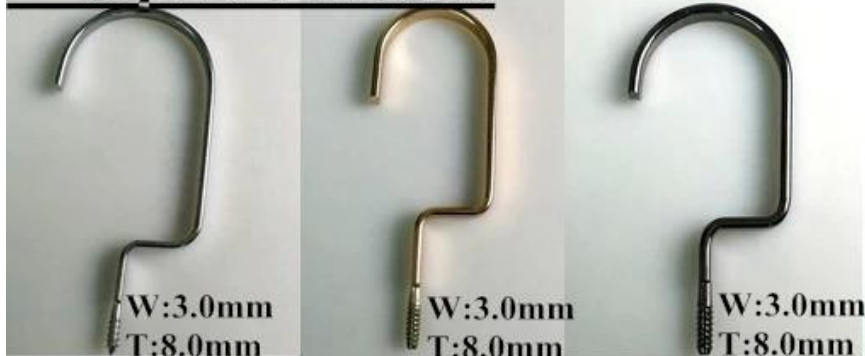

DESCRIÇÃO DO PRODUTO

Item No.	WTV-004
Material	Plástico (PS)
Tamanho	Comprimento: 42,5 cm
Cor	cor branca
Acessório de metal	gancho de metal redondo prateado
Efeito Logo	Logotipo da impressão, aceitar personalizado
Efeito de superfície	Veludo, emborrachado, galvanizado
MOQ	1000pcs cada item
Tempo das amostras	7-10 dias
Processo	Por máquina
Nível de qualidade	Luxo e fim superior
Uso	Para adultos ternos, casaco, jaqueta, loja de roupas, exibir
Embalagem	Pacote do saco da espuma do PE 1.1pc 1pc gancho Cabide 2.10pcs cada camada Tamanho 3.Customized K = K caixa Marca de transporte 4.Customized
Capacidade do produto	150000-300000 por mês
Tempo de entrega	30 a 35 dias
Forma de pagamento	T / T, PayPal, West Union, e mais como sua exigência
Transporte	Por mar, por via aérea, por expresso internacional, e seu agente de transporte também é aceitável
Para sua escolha	Gancho 1.High qualidade feita sob encomenda para a roupa Cor 2.Adjustable de acordo com sua necessidade Efeito do logotipo 3.Different oferecer-lhe para a escolha Os acessórios 4.Changeable do metal combinaram seu gancho A maneira da embalagem 5.Special é aceitável

**ACESSÓRIOS
METÁLICOS**

Round hook:

Dia: \varnothing 3.8mm
gun black

Dia: \varnothing 3.8mm
rose gold

Dia: \varnothing 4.0mm
silver

Dia: \varnothing 3.8mm
black

gold

Square Hook:

W:3.0mm
T:8.0mm

silver

W:3.0mm
T:8.0mm

champagne gold

W:3.0mm
T:8.0mm

gun black

Round flat hook:

W:3.0mm
T:6.0mm