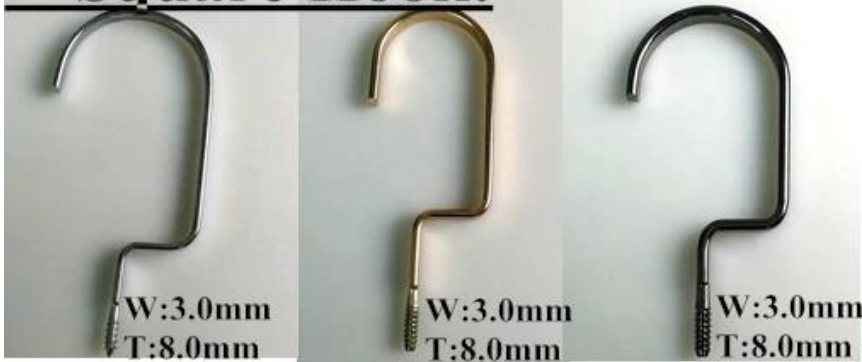

DESCRIÇÃO DO PRODUTO

Artigo n.	WTW-006
material	madeira de lótus
dimensões	39 centímetros
cor	cor castanha
Acessórios de metal	gancho redondo preto
logotipo	logotipo do laser
Efeito de superfície	Pintura marrom Taiho
MOQ	1000pcs cada item
Nível de qualidade	classe alta
uso	Para homens de jean, calças, calças de terno
Capacidade do produto	150000-300000 por mês
Tempos de entrega	35 a 40 dias
Condições de pagamento	T / t, paypal, união ocidental e mais como sua exigência
transporte	Por mar, por via aérea, por expresso internacional, e seu agente de transporte também é aceitável
OEM	aceito

1. Embale cada gancho de madeira com o saco de espuma de PE de tamanho adequado.
2. Coloque 2pcs (gancho superior e cabide) ou 4pcs (cabide) cada camada.
3. Coloque o gancho em camadas na caixa personalizada de K = K
4. Imprima ou escreva a marca de remessa fora da caixa, para distinguir os produtos em uso utilmente.

acessório

Round hook:

Dia: \varnothing 3.8mm
gun black

Dia: \varnothing 3.8mm
rose gold

Dia: \varnothing 4.0mm
silver

Dia: \varnothing 3.8mm
black

gold

Square Hook:

W:3.0mm
T:8.0mm

silver

W:3.0mm
T:8.0mm

champaign gold

W:3.0mm
T:8.0mm

gun black

Round flat hook:

W:3.0mm
T:6.0mm