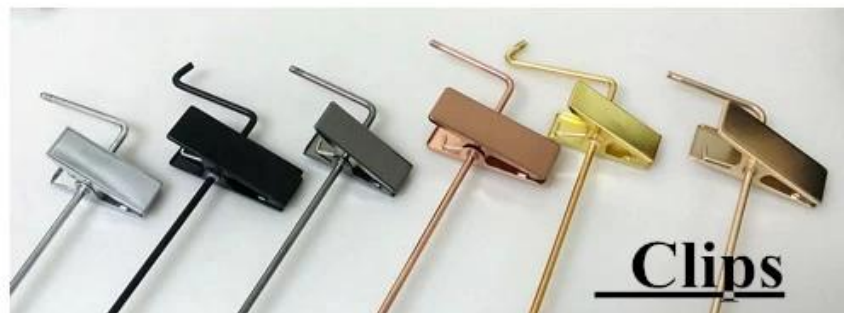

Clips

contato

Se você tem alguma necessidade e pergunta, pls **entre em contato conosco**.

Qualquer uma das suas perguntas será paciente para responder.

Bem-vindo a visitar o nosso site www.chinahangersupplier.com