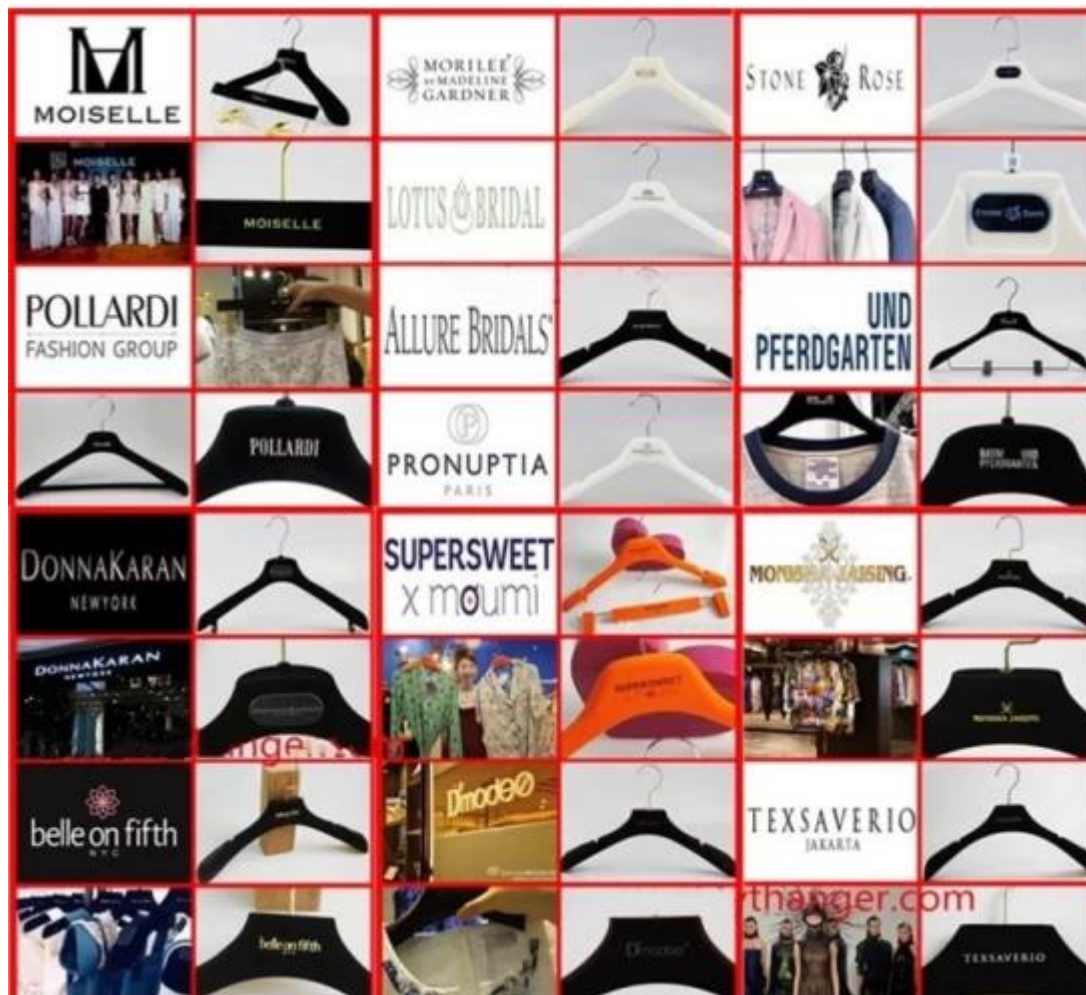

Express

boat

Exibição

2011 Feira Internacional de Vestuário e Têxteis da China em 2011

Feira Internacional de China 2012 para Tecidos e Acessórios para Vestuário (Xangai)

2014 Euroshop em alemão

2012-2017 Hong Kong Fashion week para o outono / inverno

2013-2017 Tecidos para vestuário Intertextile Beijing

2013-2017 tecidos Intertextile Shanghai Apparel

2015-2017 Magic Show em Las Vegas

O nosso parceiro

Nós term cooperação com: CK, Satchi, KALTENDIN, evaouxiu hua-ou show, PORTOS, marca Trucco, Vicomte A, Sinceridade, Justinaalexander, e assim por diante.