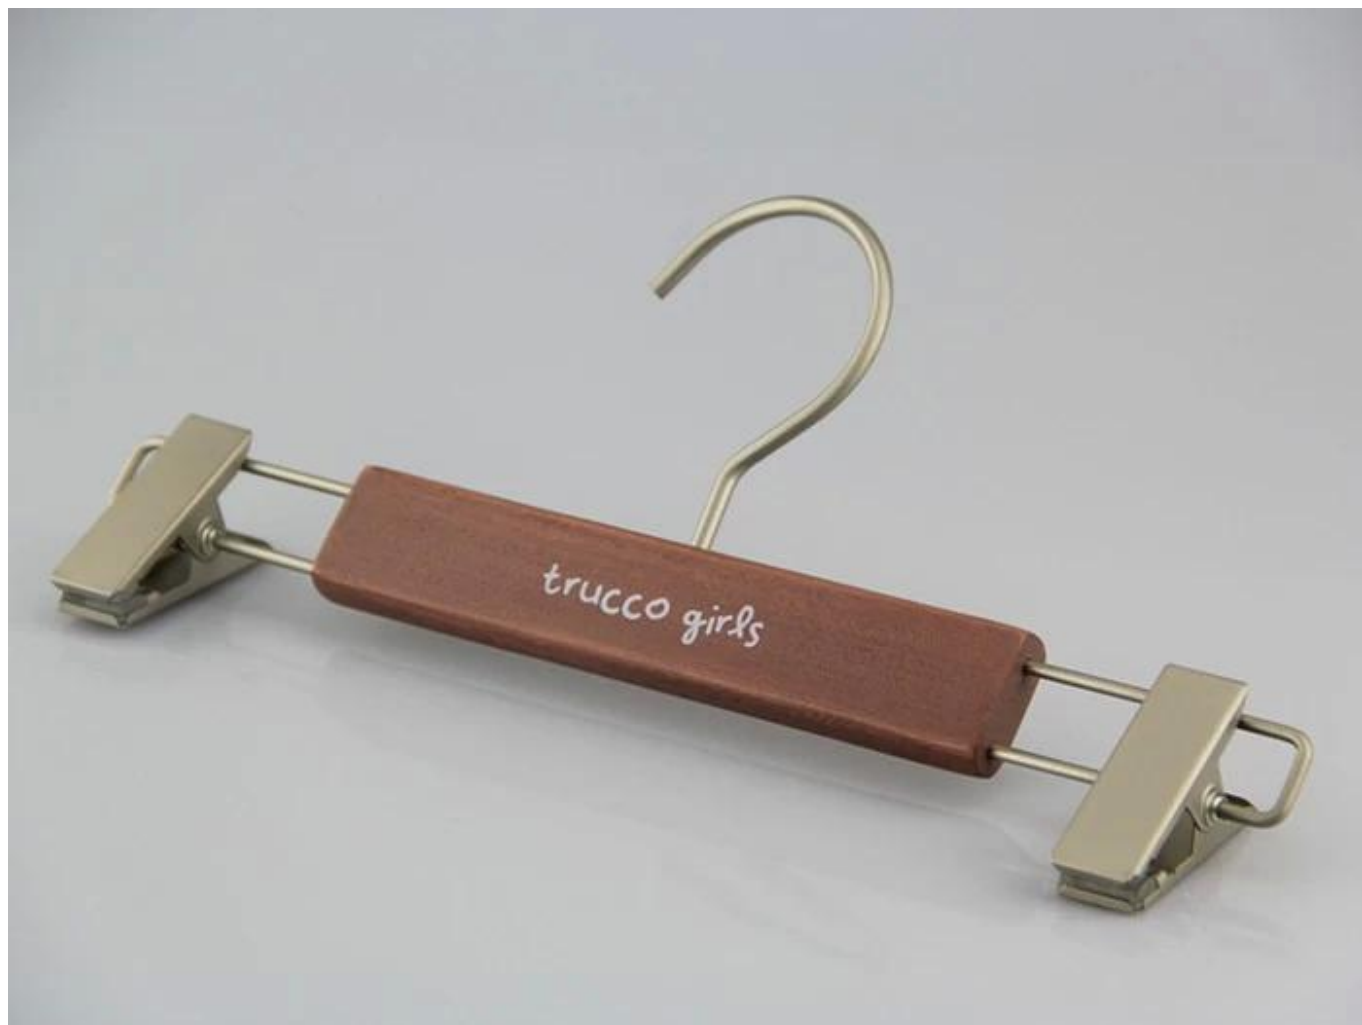

ОПИСАНИЕ ПРОДУКТА

Товар Но.	KSW-002
Материал	Лотос Вуд
Размер	Топ вешалка L32, брюки вешалка L28cm
Цвет	Коричневый цвет
Металлические аксессуары	никель Круглый металлический крюк
Эффект логотип	Металлическая пластина логотип
Поверхностный эффект	Коричневый цвет краска Тайхо
МОQ	1000шт каждый элемент
Время изготовления образцов	7-10 дней
Процесс	Ручной работы
Уровень качества	Роскошь и Top end
Использование	Для женщин костюмы, одежда, пальто, куртка, юбка, магазин одежды
Пакет	1.1pc пена PE мешок пакет 1 шт вешалка 2.2pcs верхней/костюм вешалка или 4pcs брюки вешалка для каждого слоя 3. настроенный размер коробка K = K 4. заказной доставки Марк
Емкость продукта	150000-300000 каждый месяц
Время доставки	40-50 дней
Оплата способ	T/T, PayPal, West Union и больше, как ваше требование
Транспорт	По морю воздуха, Международный Экспресс и ваш агент доставки также является приемлемым
Для вашего выбора	1. подгонянные размер и форма удовлетворить ваш запрос 2. регулируемый цвет согласно вашей потребности 3. другой логотип эффект для вашего решения 4. сменные металлические аксессуары соответствуют вашей вешалка 5. Специальная упаковка является приемлемым