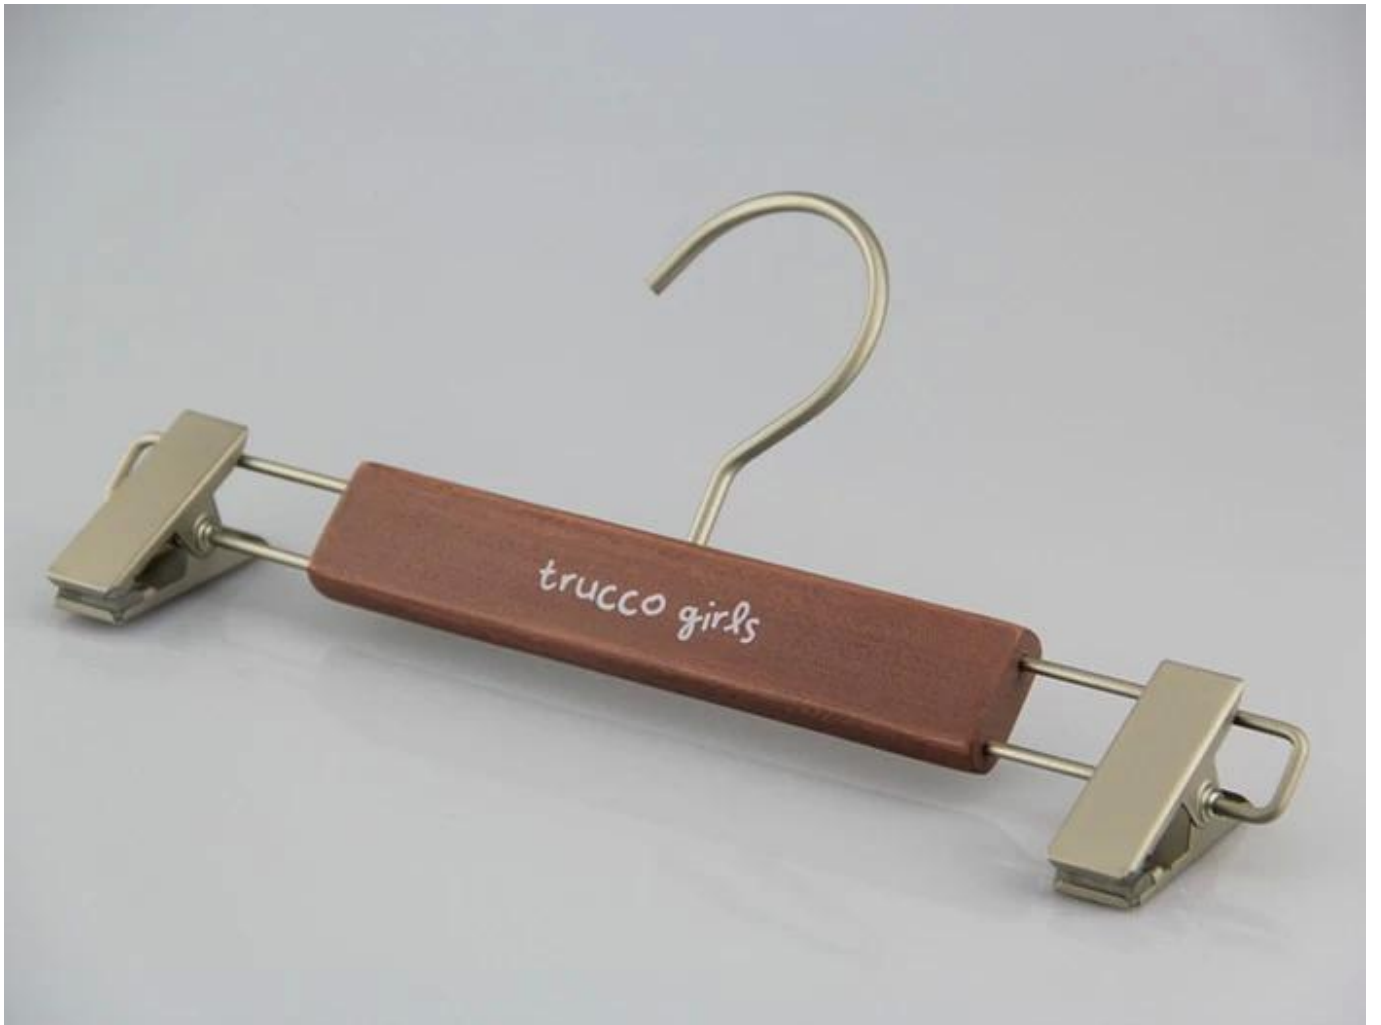

ОПИСАНИЕ ПРОДУКТА

Товар Но.	KSW-002
Материал	Лотос Вуд
Размер	Топ вешалка L32, брюки вешалка L28cm
Цвет	Коричневый цвет
Металлические аксессуары	никель Круглый металлический крюк
Эффект логотип	Металлическая пластина логотип
Поверхностный эффект	Коричневый цвет краска Тайхо
МОQ	1000шт каждый элемент
Время изготовления образцов	7-10 дней
Процесс	Ручной работы
Уровень качества	Роскошь и Top end
Использование	Для женщин костюмы, одежда, пальто, куртка, юбка, магазин одежды
Пакет	1.1pc пена PE мешок пакет 1 шт вешалка 2.2pcs верхней/костюм вешалка или 4pcs брюки вешалка для каждого слоя 3. настроенный размер коробка K = K 4. заказной доставки Марк
Емкость продукта	150000-300000 каждый месяц
Время доставки	40-50 дней
Оплата способ	T/T, PayPal, West Union и больше, как ваше требование
Транспорт	По морю воздуха, Международный Экспресс и ваш агент доставки также является приемлемым
Для вашего выбора	1. подгонянные размер и форма удовлетворить ваш запрос 2. регулируемый цвет согласно вашей потребности 3. другой логотип эффект для вашего решения 4. сменные металлические аксессуары соответствуют вашей вешалка 5. Специальная упаковка является приемлемым