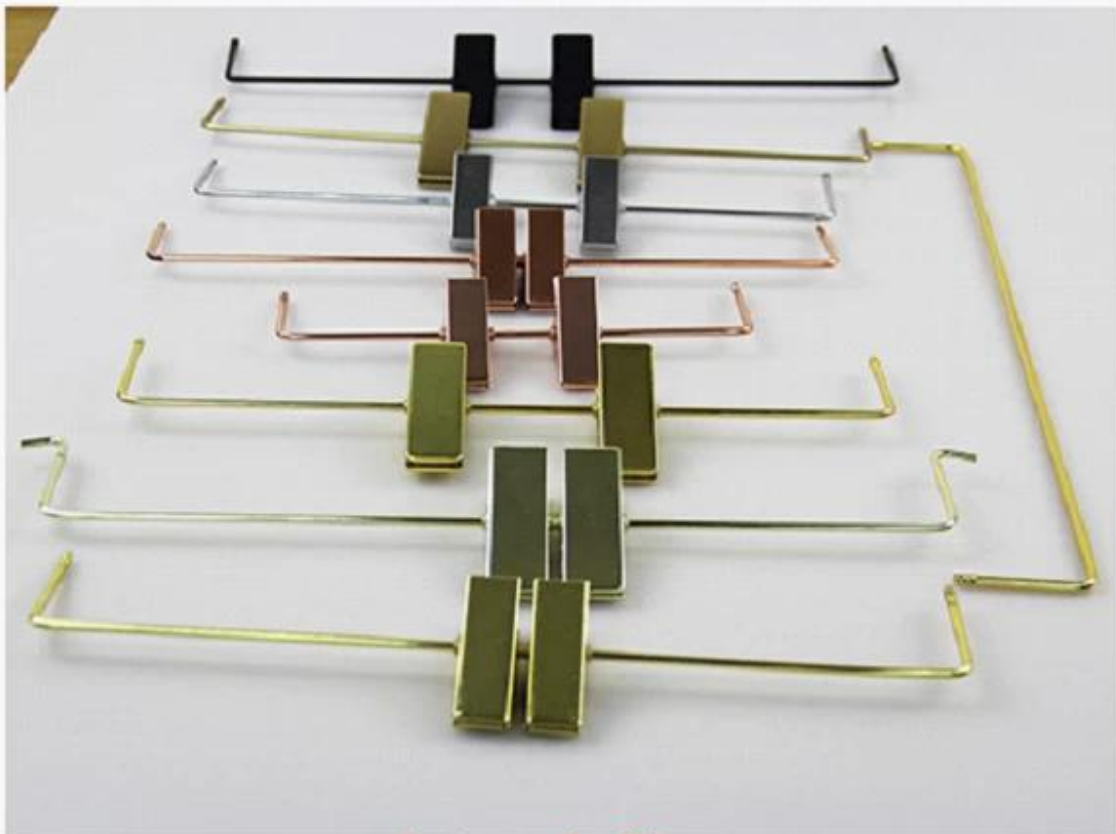

ДЕТАЛЬ ФОТОГРАФИЙ

ВИДЫ МЕТАЛЛИЧЕСКИХ АКСЕССУАРОВ

Metal Hook

Metal Clip

Металлические аксессуары

Материал: Железо

Поверхностный эффект: Цвет гальваническим, затем поверхность покрыта блестящим маслом, предотвращает ржавление.

engrave logo(painting)

-Печать логотипа: необходимо открыть новую форму логотипа, с эффектом большого экрана, после того, как краска вешалки завершена, напечатайте логотип в головке вешалки.

-Гравированный логотип: для эффекта стиля логотипа, он разделен на два случая, один выгравирован логотип перед краской, логотип также будет окрашен, когда рисует всю вешалку, пусть цвет логотипа совпадает с цветом вешалки. Другой - выгравированный логотип после покраски, пусть цвет логотипа - натуральный цвет дерева.