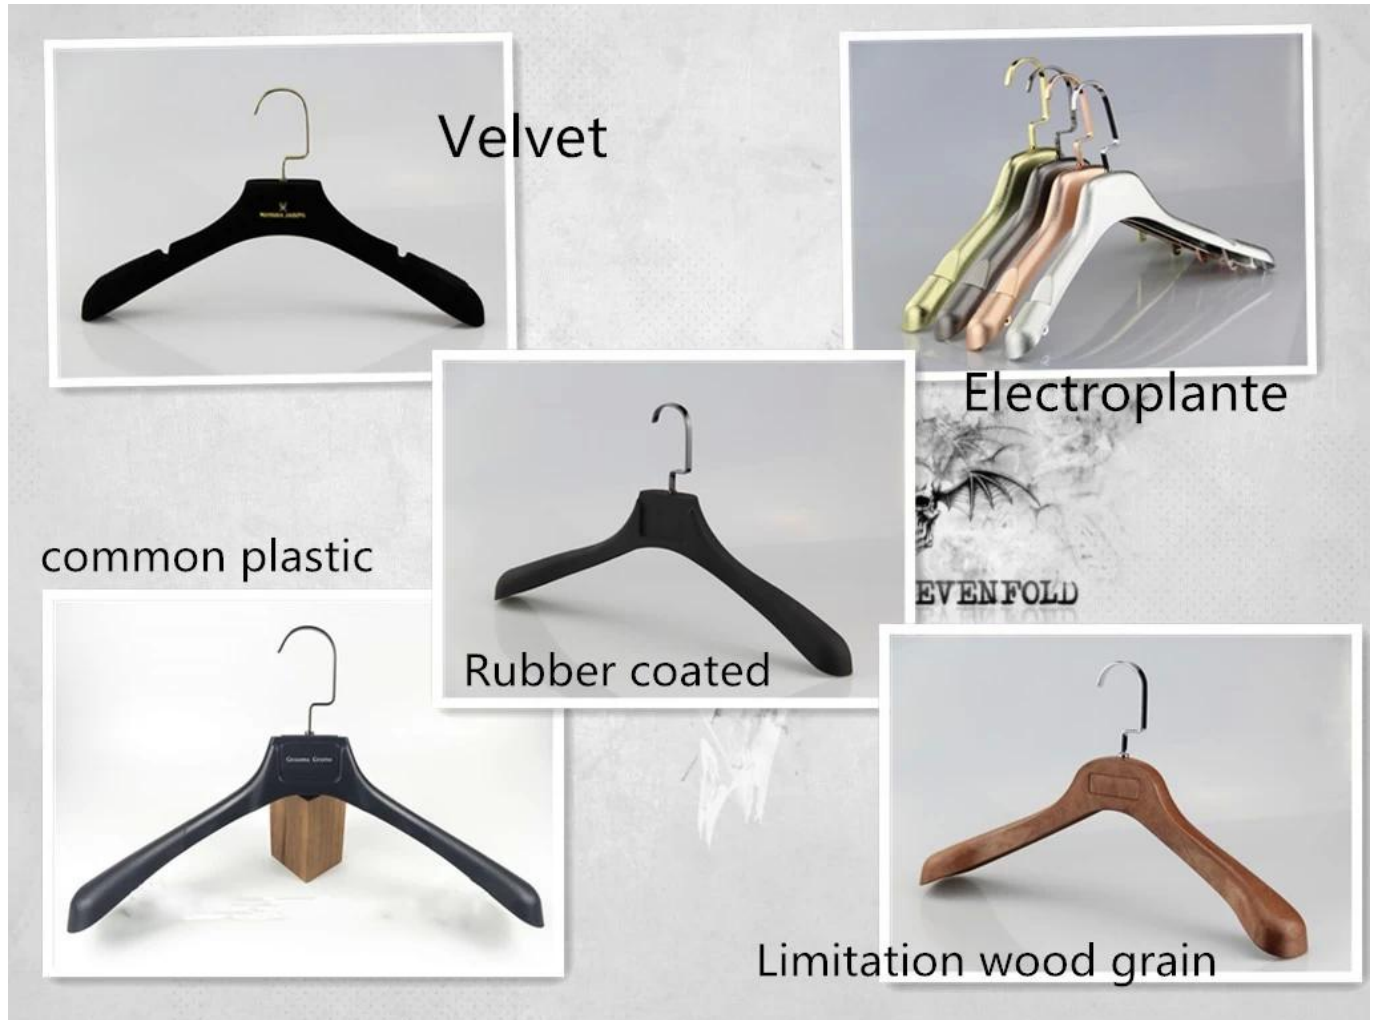

7. Сосредоточьтесь на каждой детали, чтобы настроить вешалку высокого класса для моды.

Поверхностный эффект вешалки

Гальванический эффект: вешалки будут очень блестящими с эффектом поверхности типа, это очень модно, подходит для всех типов одежды,

Эффект резины: поверхность вешалки окрашена резиновой краской, поверхность стала очень гладкой, но имеет хорошую текстуру, она скромна и роскошна.

Бархатный эффект: поверхность вешалки стекается с высококачественным цветным бархатом, она мягкая при прикосновении, и она имеет хороший нескользящий эффект, чаще всего используется для вешалок для женской одежды, таких как свадебное платье.

Эффект выпечки: краска для вешалки с прозрачной краской, может быть матовой, а также может быть блестящей, по вашему выбору, для любой пластиковой вешалки.

ЗАЩИТНЫЙ ПАКЕТ