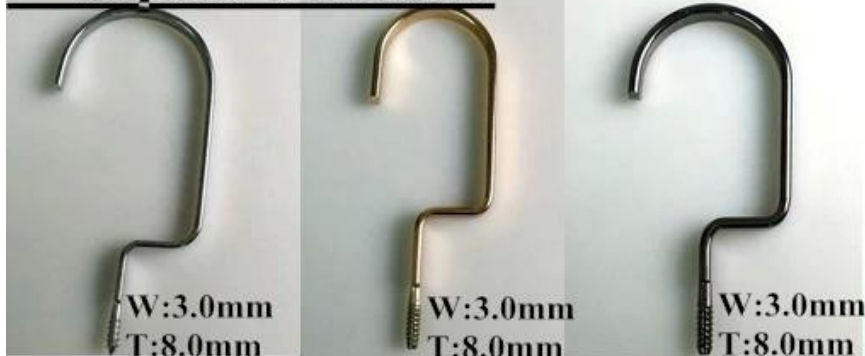

# ОПИСАНИЕ ТОВАРА

|                                |   |
|--------------------------------|---|
| <b>Вещь No.</b>                | КТВ-002   |
| <b>материал</b>                | Пластик (ABS, PS, PP)   |
| <b>Размер</b>                  | Длина: верх 40см, низ 32см  |
| <b>цвет</b>                    | белый цвет  |
| <b>Металлический аксессуар</b> | Хромированный круглый металлический крючок  |
| <b>Эффект логотипа</b>         | Печать логотипа   |
| <b>Поверхностный эффект</b>    | Бархат, прорезиненный, гальванический   |
| <b>МОQ</b>                     | 1000 шт. Каждый элемент   |
| <b>Время образцов</b>          | 7-10 дней   |
| <b>Процесс</b>                 | Машиной   |
| <b>Уровень качества</b>        | Роскошь и верх  |
| <b>использование</b>           | Для взрослых костюмы, пальто, куртка, магазин одежды, дисплей   |
| <b>упаковка</b>                | 1.1 шт. PE пенополиэтиленовый пакет 1 шт. Вешалка<br>Вешалка 2.10pcs каждый слой<br>3. Индивидуальный размер коробки K = K<br>4. Индивидуальные марки   |
| <b>Емкость продукта</b>        | 150000-300000 каждый месяц  |
| <b>Срок поставки</b>           | 30-35 дней  |
| <b>Способ оплаты</b>           | Т / Т, PayPal, западное соединение и многое другое как ваше требование  |
| <b>Транспорт</b>               | По морю, по воздуху, по международной экспресс, и ваш экспедитор также является приемлемым  |
| <b>Для вашего выбора</b>       | 1. Высокое качество пользовательских вешалка для одежды<br>2. Регулируемый цвет в соответствии с вашими потребностями<br>3. Различный логотип эффект предложение вам на выбор<br>4. Changeable металлические аксессуары соответствуют вашей вешалке<br>5. Специальный способ упаковки является приемлемым |

## Round hook:

Dia:  $\varnothing$  3.8mm  
gun black

Dia:  $\varnothing$  3.8mm  
rose gold

Dia:  $\varnothing$  4.0mm  
silver

Dia:  $\varnothing$  3.8mm  
black

gold

## Square Hook:

W:3.0mm  
T:8.0mm

silver

W:3.0mm  
T:8.0mm

champagne gold

W:3.0mm  
T:8.0mm

gun black