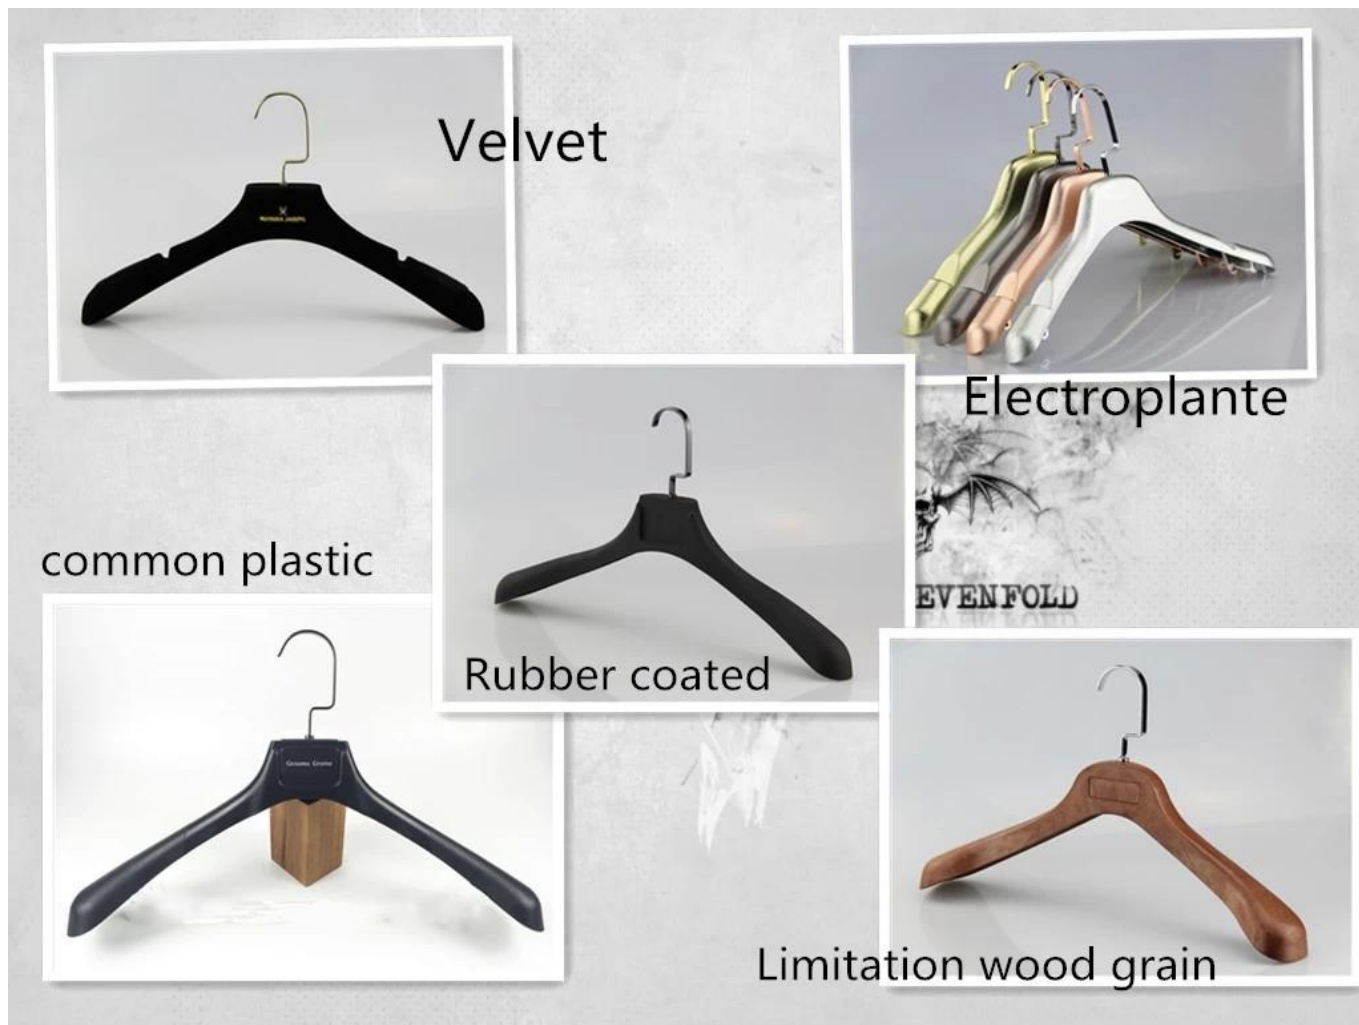

Контроль качества

Мы создали полную и эффективную систему управления и просим вас ознакомиться с подробностями:

1) Контроль качества материалов
2) Контроль качества процесса
3) Контроль качества первой части
4) Массовый контроль качества продукции
5) Исходящий контроль качества
6) Готово к доставке
7) Проверка качества загрузки контейнера
8) Все проверки качества записываются и архивируются должным образом для целей