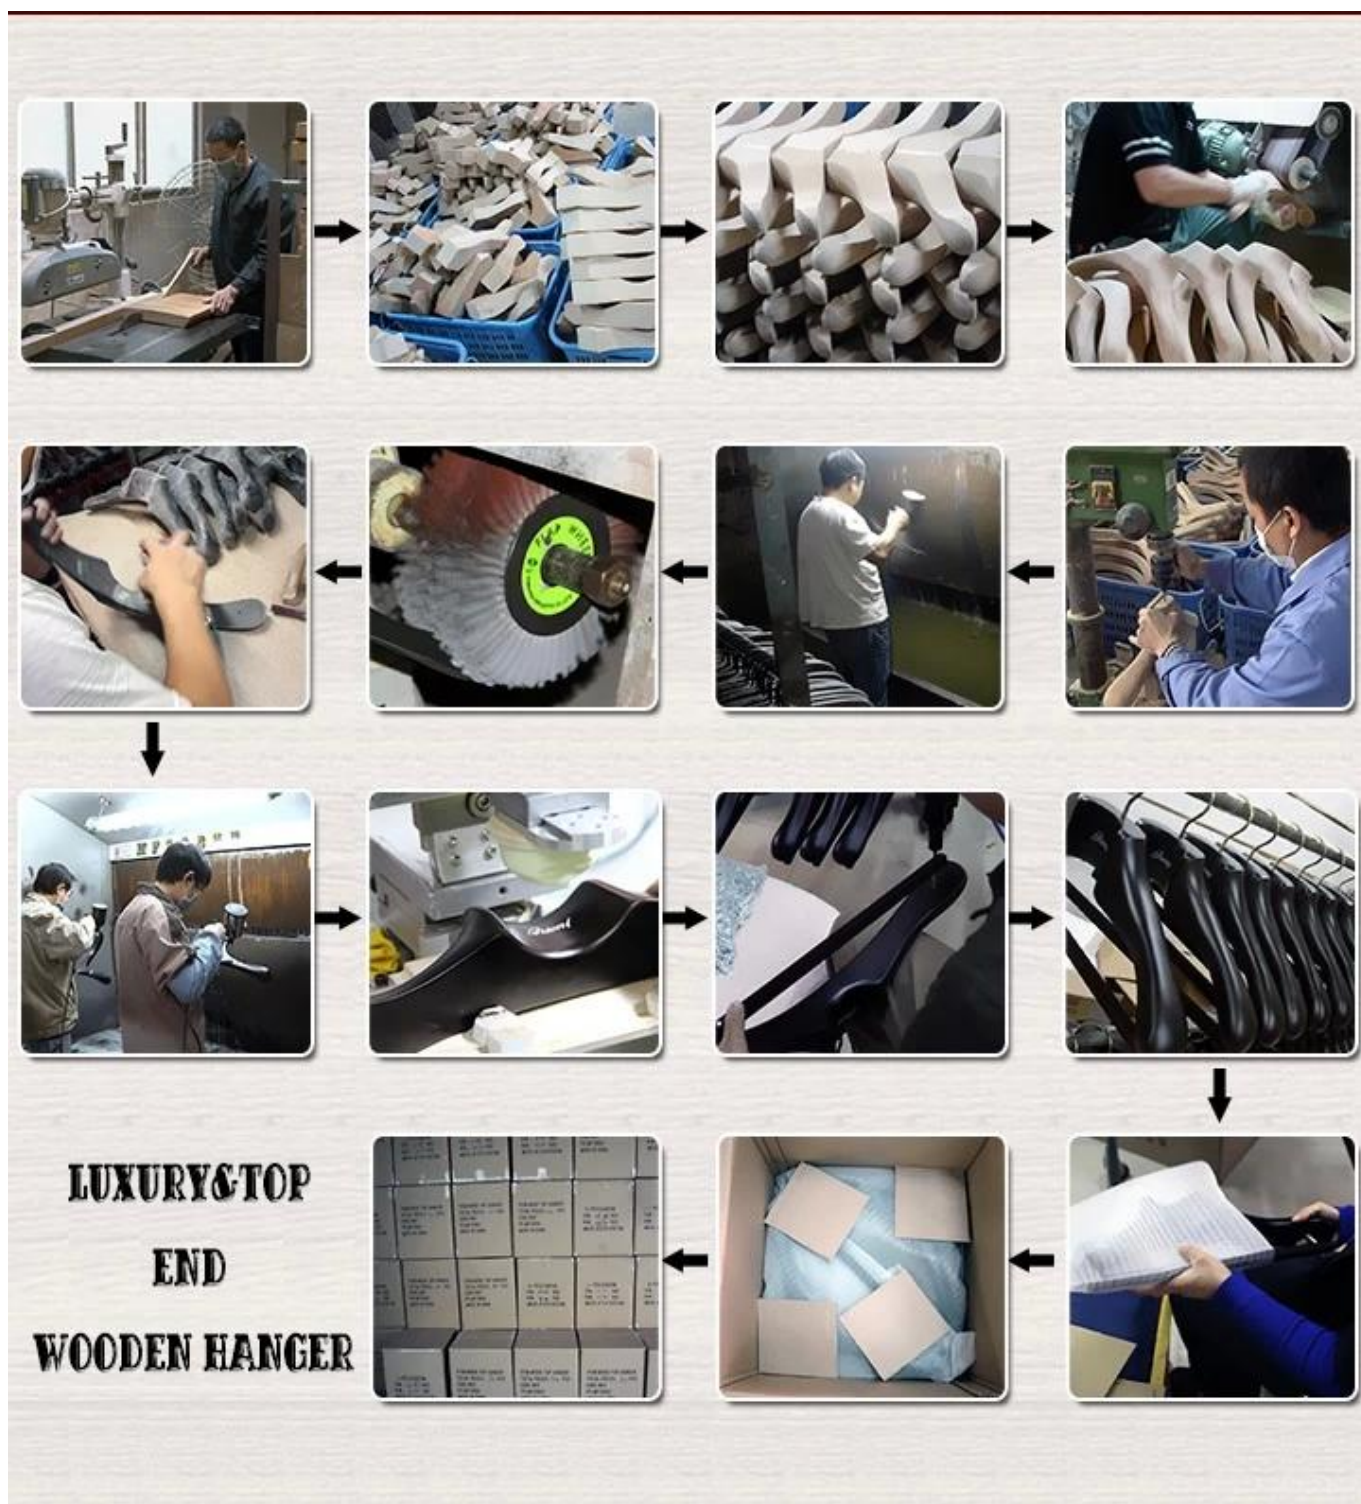

НАША ФАБРИКА

Наши высокие деревянные вешалка для производства ремесленничество, согласно пользовательских запросов, как вешалка размер, форма, цвет, металла техническое и логотип и др. Если у вас есть вешалка дизайн, мы