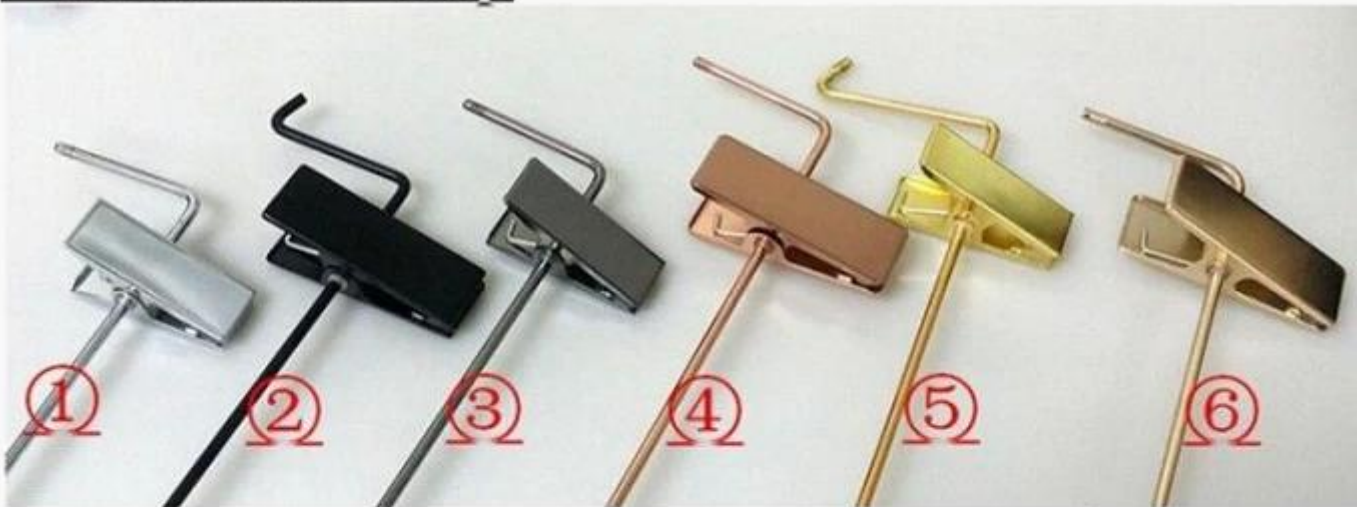

ОПИСАНИЕ ПРОДУКТА

МТН-001 Китай поставщик вешалок для брюк из металла для женщин из розового золота вешалки для рубашек из металла оптом

- Материал: металлический крючок
- Цвет: розовое золото
- Размеры: верхний: длина: 32 см
- Логотип: индивидуальный дизайн
- Крюк: круглый крючок из металла розового золота

Номер объекта.	МТН-001
материал	металл
размер	Длина: 32 см
цвет	Цвет розового золота
Металлический аксессуар	Круглый металлический крючок из розового золота
Эффект логотипа	Индивидуальный дизайн
Поверхностный эффект	Эффект розового золота
МОQ	1000 штук для каждого
Время выборки	7-9 дней
Процессы	ручная работа
Уровень качества	высокий конец
использование	женская юбка, женские брюки
пакет	Мешок пены PE 1.1pc вешалка пальто 1pc Вешалка 2,2 штуки для каждого слоя 3. Пользовательские K = K коробка 4. Индивидуальные этикетки
Емкость продукта	100000-200000 каждый месяц
Время доставки	35-40 дней
Способы оплаты	T / T, PayPal, западное соединение
транспорт	По морю, по воздуху, экспресс или иным образом
На ваш выбор	1. Нестандартный размер 2. регулируемый цвет 3. настроить логотип 4. настроить металлическую часть 5. настроить режим пакета

HANGERMETALACCESSORIES

Non-slip on shoulders

Footgrip

velvet

Notch

Non-slip coating

Hardware-Clip

① silver