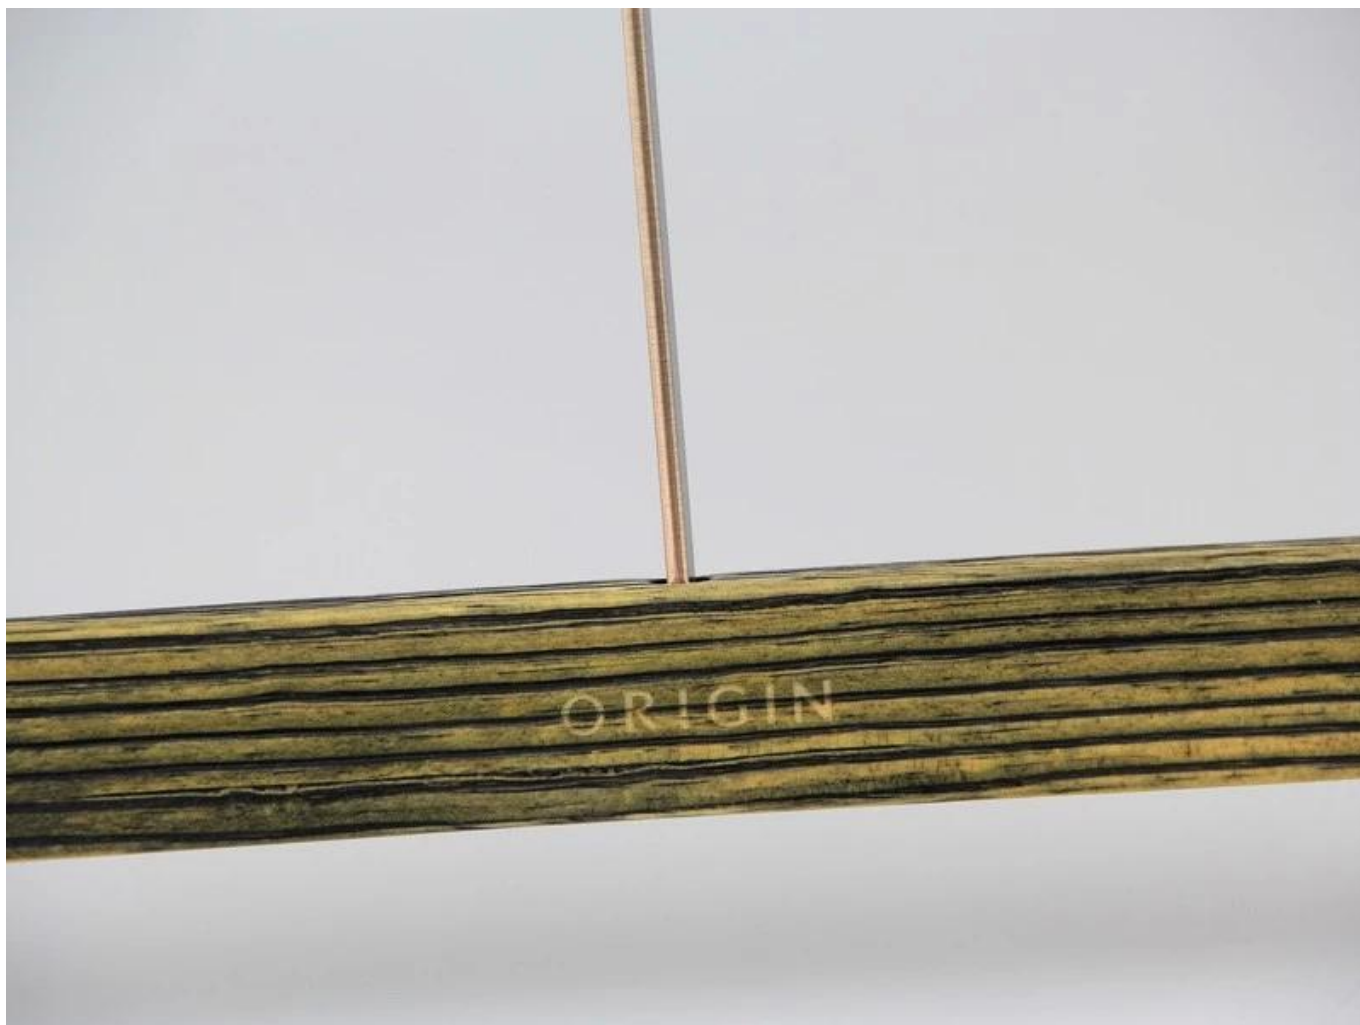

ОПИСАНИЕ ПРОДУКТА

Предмет номер.	WBW-002
материал	сосновый лес
Размер	Длина: 32см
цвет	Ветровая эрозия серебра
Металл аксессуаров	Длинный медный металлический крюк
Логотип Эффект	Лазерная выгравирован логотип
поверхностный эффект	Тайхо краски
МОQ	1000шт каждый элемент
Образцы	7-10 дней
Время	Ручной работы
Обработать	Luxury & Amp; верхний конец
Уровень качества	Для человека костюмов, пальто, магазин
Применение	1.1pc пены PE мешок пакет 1шт вешалка
пакет	2.2pcs вешалка каждый слой
	3.Customized размер К = К коробка
	4.Customized марка отправка
емкость продукта	150000-300000 каждый месяц
Срок поставки	35-45 дней
путь компенсации	T / T, PayPal, западное соединение, и больше, как ваше требование
Транспорт	По морю, по воздуху, международных экспресс, и вашему экспедитору также является приемлемым
Для вашего выбора	1.Customized размера и формы удовлетворения ваших требуют
	2.Adjustable цвет в соответствии с вашими потребностями
	3.Different логотип эффект предложение Вам для выбора
	4.Changeable аксессуары металлические соответствуют Вашему вешалку
	5.Special упаковка способ приемлем