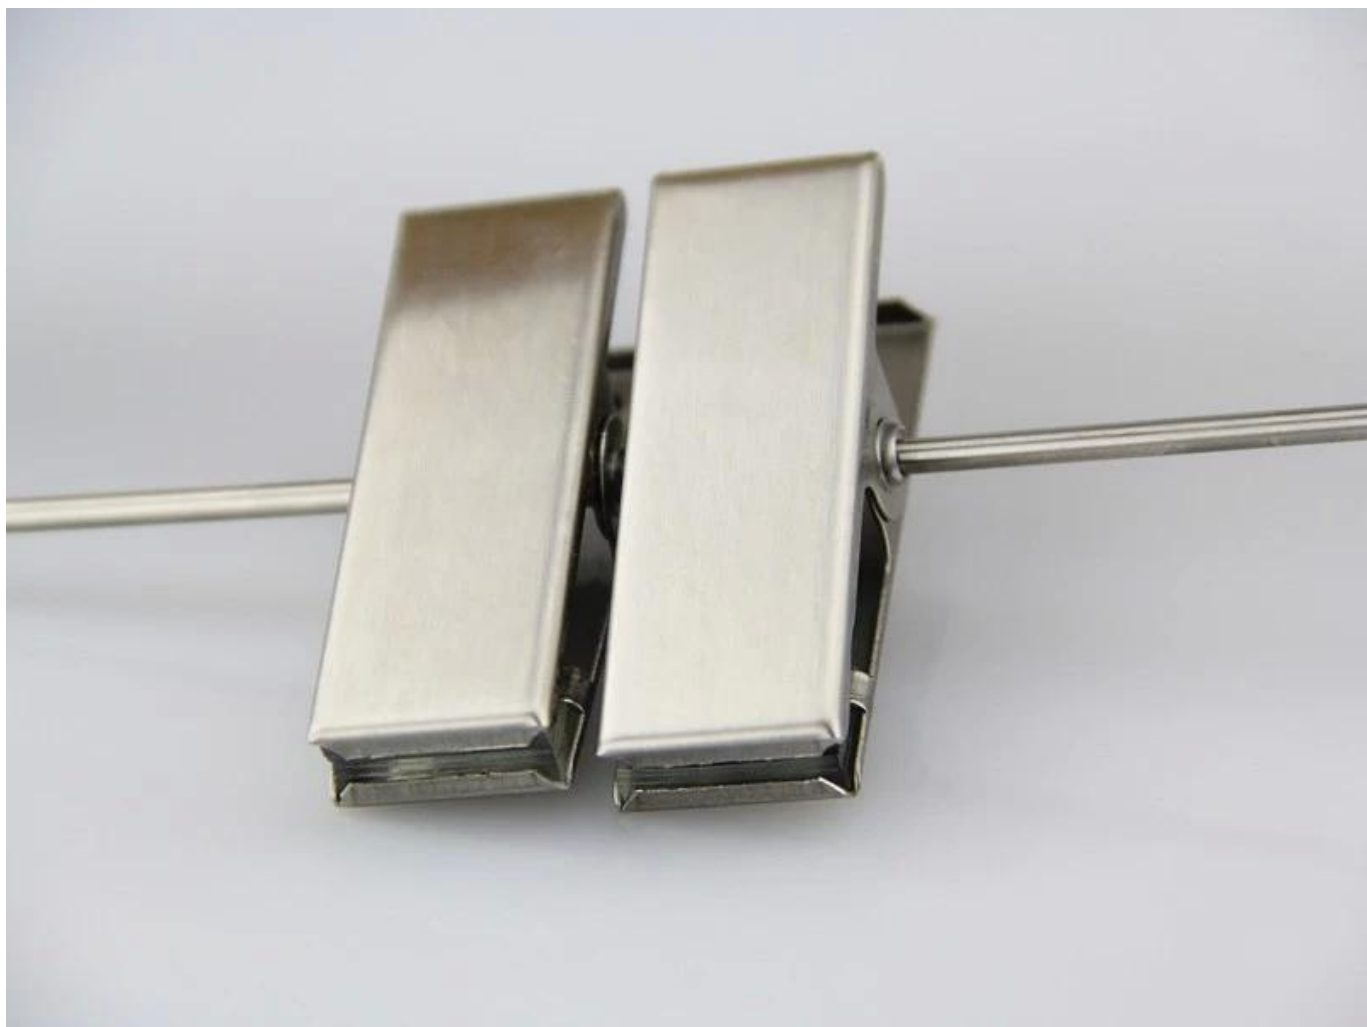

1. Описание продукта

Наименование товара	Вешалка для брюк из натурального дерева WBW-003 с зажимами
материал	деревянный лотос
цвет	натуральный
логотип	лазерная гравировка логотипа
Вязание	длинный круглый крючок
МОQ	1000штг
использование	для брюк, брюк, джинсов
Способ оплаты	Т / Т, Раурал, западное соединение и другие пути
Транспорт с дороги	по морю, по воздуху, по международной экспресс
Сроки изготовления	30-35 дней

2. Подробные фотографии вешалки

ОЕМ ДЕРЕВЯННАЯ Вешалка

1. Материал

- 1) древесный материал: бук, лотос, сосна, тополь, китайская вишня, береза, ясень и т. Д.
- 2) пластик: ABS, PS, PP
- 3) металлы: алюминий, нержавеющая сталь, проволока

Round hook:

Dia: \varnothing 3.8mm
gun black

Dia: \varnothing 3.8mm
rose gold

Dia: \varnothing 4.0mm
silver

Dia: \varnothing 3.8mm
black

gold

Square Hook:

W:3.0mm
T:8.0mm

silver

W:3.0mm
T:8.0mm

champaign gold

W:3.0mm
T:8.0mm

gun black

Round flat hook:

W:3.0mm
T:6.0mm

black