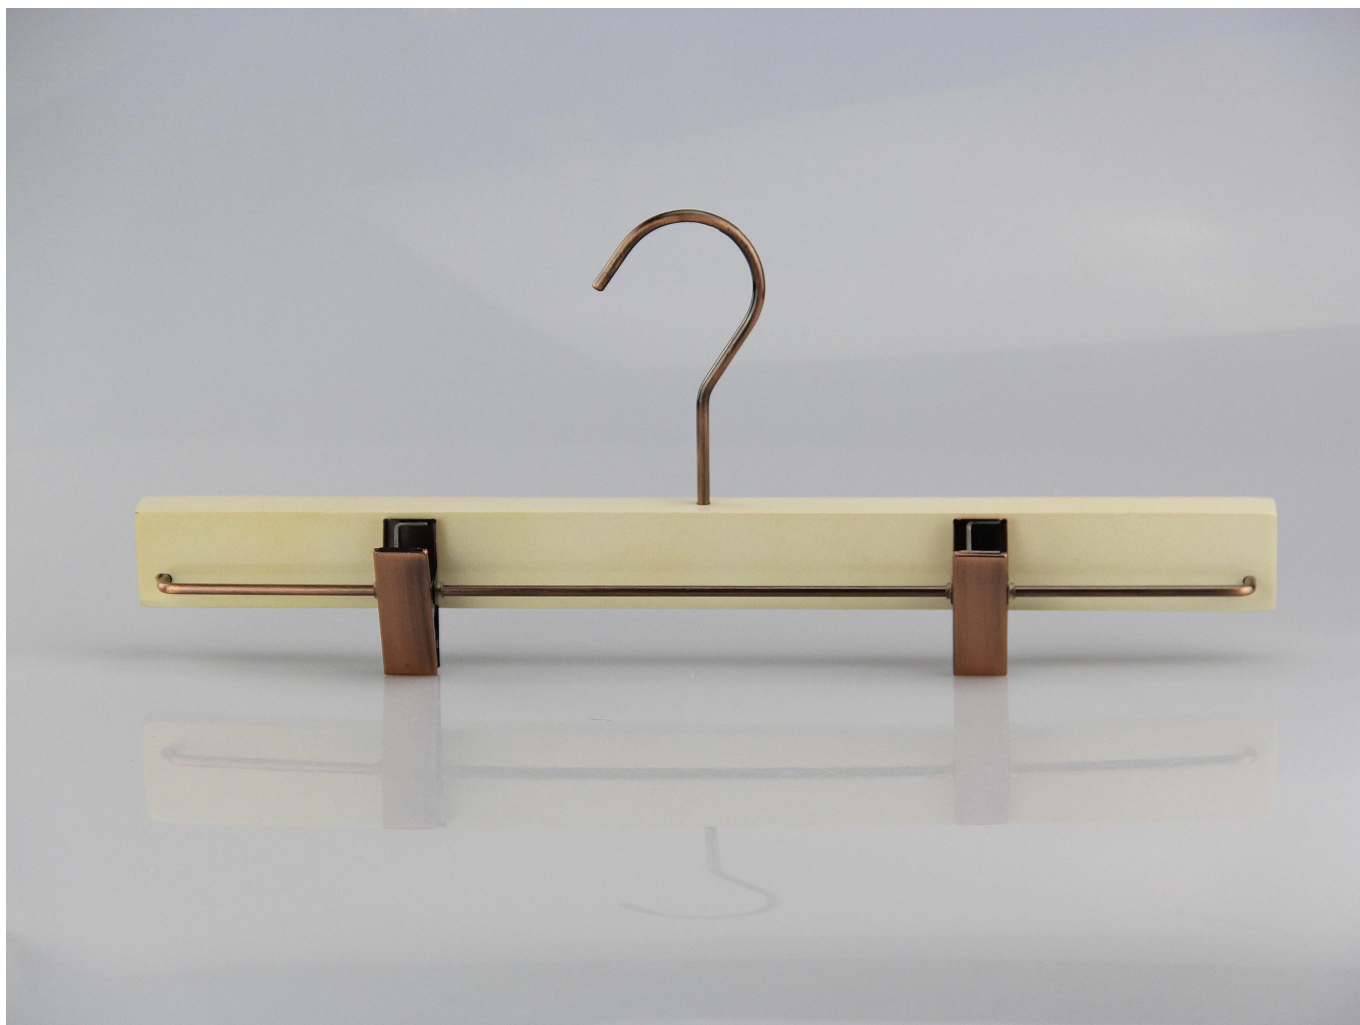

Вопросы и ответы

Вопрос: можете ли вы предоставить образец?

Ответ: Да, если у нас есть запас или existing образца, образец бесплатно, но вы должны позволить себе стоимость доставки самостоятельно.

Если нужно сделать новый образец с вашим логотипом, то стоимость образца заряда, но образца стоимость может быть возвращен, когда количество заказа достичь нашего запроса.

Вопрос: можем ли мы положить наше название или логотип в вешалки?

Ответ: Да, это не проблема, чтобы положить ваше имя или логотип в вешалки.

ПРОИЗВОДСТВО ДРЕВЕСИНЫ ВЕШАЛКИ
РОСКОШИ & ВЕРХНИЙ КОНЕЦ