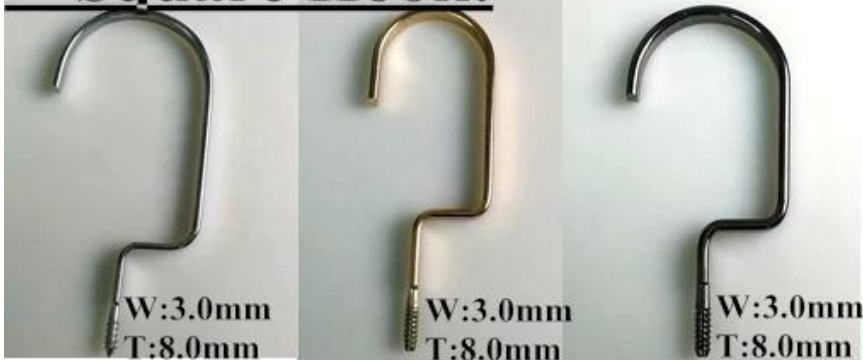

metal plate logo

print logo

3. крючок

Вы можете использовать форму и цвет крючка для крючка

Round hook:

Dia: \varnothing 3.8mm
gun black

Dia: \varnothing 3.8mm
rose gold

Dia: \varnothing 4.0mm
silver

Dia: \varnothing 3.8mm
black

gold

Square Hook:

W:3.0mm
T:8.0mm

silver

W:3.0mm
T:8.0mm

champagne gold

W:3.0mm
T:8.0mm