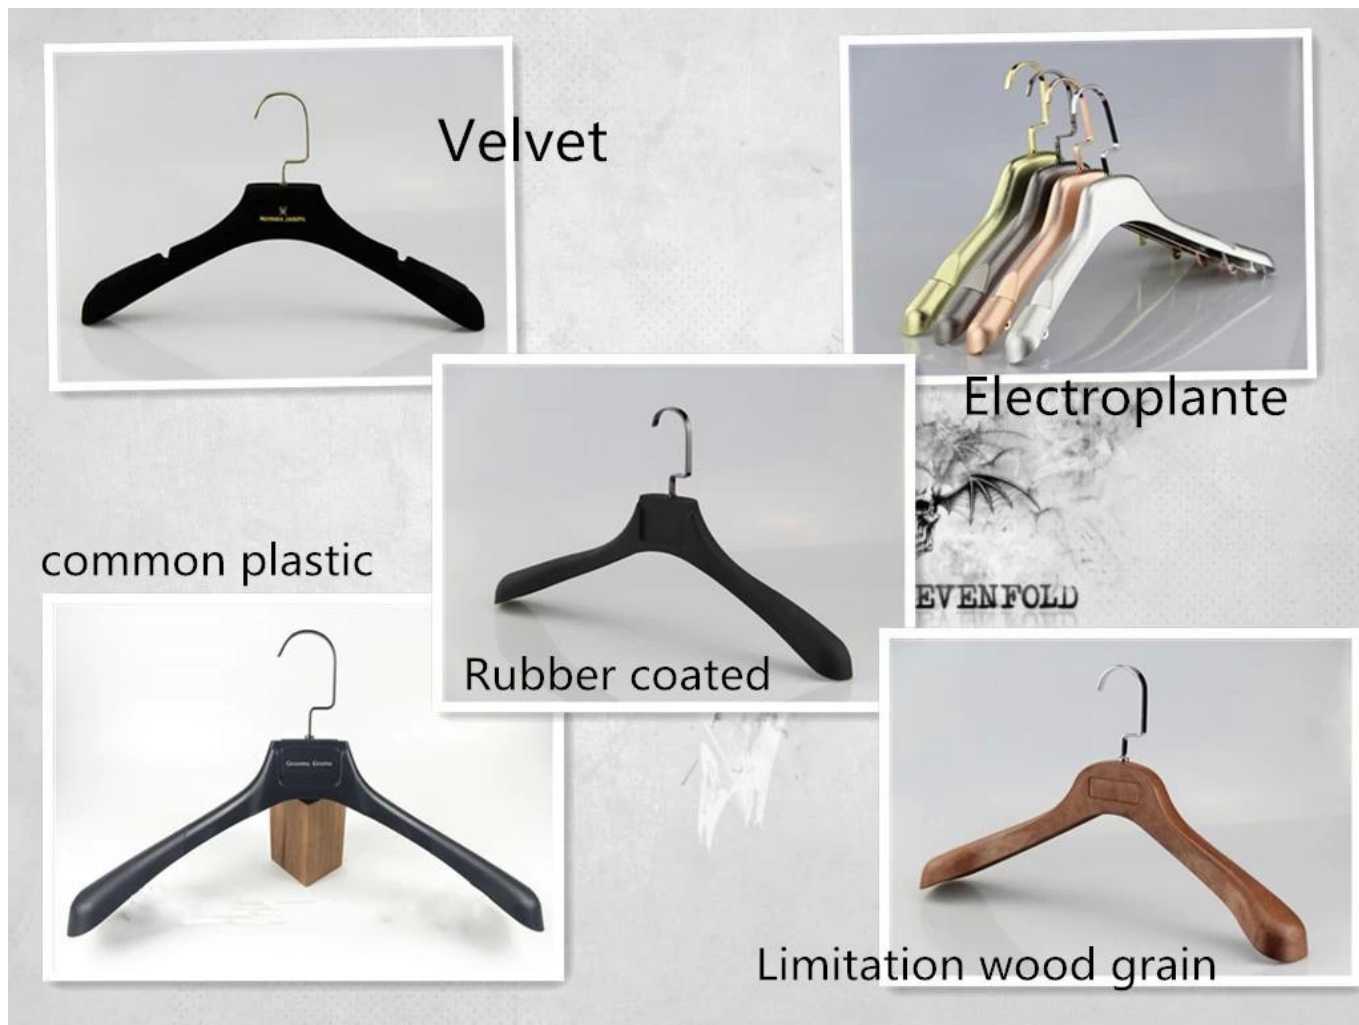

Гальванический эффект: вешалки будут очень блестящими с эффектом поверхности типа, это очень модно, подходит для всех типов одежды,

Эффект резины: поверхность вешалки окрашена резиновой краской, поверхность стала очень гладкой, но имеет хорошую текстуру, она скромна и роскошна.

Бархатный эффект: поверхность вешалки стекается с высококачественным цветным бархатом, она мягкая при прикосновении, и она имеет хороший нескользящий эффект, чаще всего используется для вешалок для женской одежды, таких как свадебное платье.

Эффект выпечки: краска для вешалки с прозрачной краской, может быть матовой, а также может быть блестящей, по вашему выбору, для любой пластиковой вешалки.

**ЗАЩИТНЫЙ
ПАКЕТ**