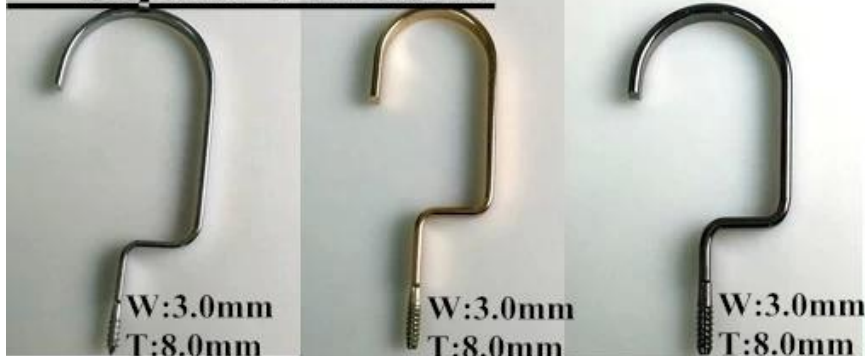

ОПИСАНИЕ ТОВАРА

Вещь No.	WSE-001
материал	ABS + гальваническим
Размер	Длина: 39,5 см
цвет	Пурпурный
Металлический аксессуар	Хромированный квадратный металлический крючок
Эффект логотипа	Печать логотипа
Поверхностный эффект	Бархат, прорезиненный, гальванический
MOQ	1000 шт. Каждый элемент
Время образцов	7-10 дней
Процесс	Машиной
Уровень качества	Роскошь и верх
использование	Для взрослых костюмы, пальто, куртка, магазин одежды, дисплей
упаковка	1.1 шт. PE пенополиэтиленовый пакет 1 шт. Вешалка Вешалка 2.10pcs каждый слой 3. Индивидуальный размер коробки K = K 4. Индивидуальные марки
Емкость продукта	150000-300000 каждый месяц
Срок поставки	30-35 дней
Способ оплаты	T / T, PayPal, западное соединение и многое другое как ваше требование
Транспорт	По морю, по воздуху, по международной экспресс, и ваш экспедитор также является приемлемым
Для вашего выбора	1. Высокое качество пользовательских вешалка для одежды 2. Регулируемый цвет в соответствии с вашими потребностями 3. Различный логотип эффект предложение вам на выбор 4. Changeable металлические аксессуары соответствуют вашей вешалке 5. Специальный способ упаковки является приемлемым

**МЕТАЛЛИЧЕСКИЕ
АКСЕССУАРЫ**

Round hook:

Dia: \varnothing 3.8mm
gun black

Dia: \varnothing 3.8mm
rose gold

Dia: \varnothing 4.0mm
silver

Dia: \varnothing 3.8mm
black

gold

Square Hook:

W:3.0mm
T:8.0mm

silver

W:3.0mm
T:8.0mm

champagne gold

W:3.0mm
T:8.0mm

gun black

Round flat hook:

W:3.0mm
T:6.0mm

black

W:3.0mm
T:6.0mm

matt silver

matt silver
Dia: \varnothing 4.5mm

Существуют различные виды крючков и зажимов, также можно настроить в соответствии с вашими требованиями, вы можете выбрать тот, который соответствует вашей вешалке.