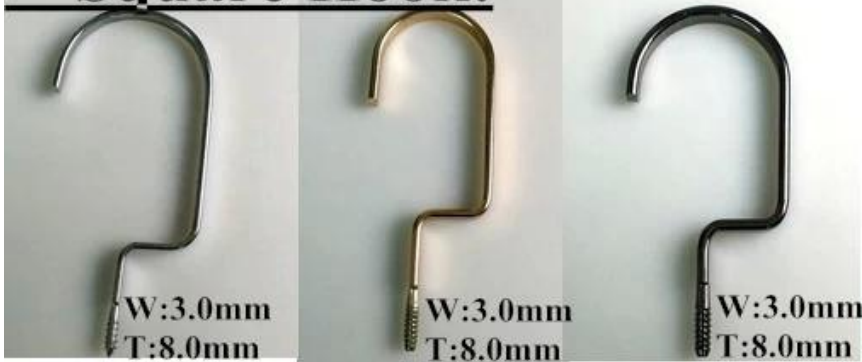

metal plate logo

print logo

3. крючок

Вы можете использовать форму и цвет крючка для крючка

Round hook:

Dia: \varnothing 3.8mm
gun black

Dia: \varnothing 3.8mm
rose gold

Dia: \varnothing 4.0mm
silver

Dia: \varnothing 3.8mm
black

gold

Square Hook:

W:3.0mm
T:8.0mm

silver

W:3.0mm
T:8.0mm

champagne gold

W:3.0mm
T:8.0mm