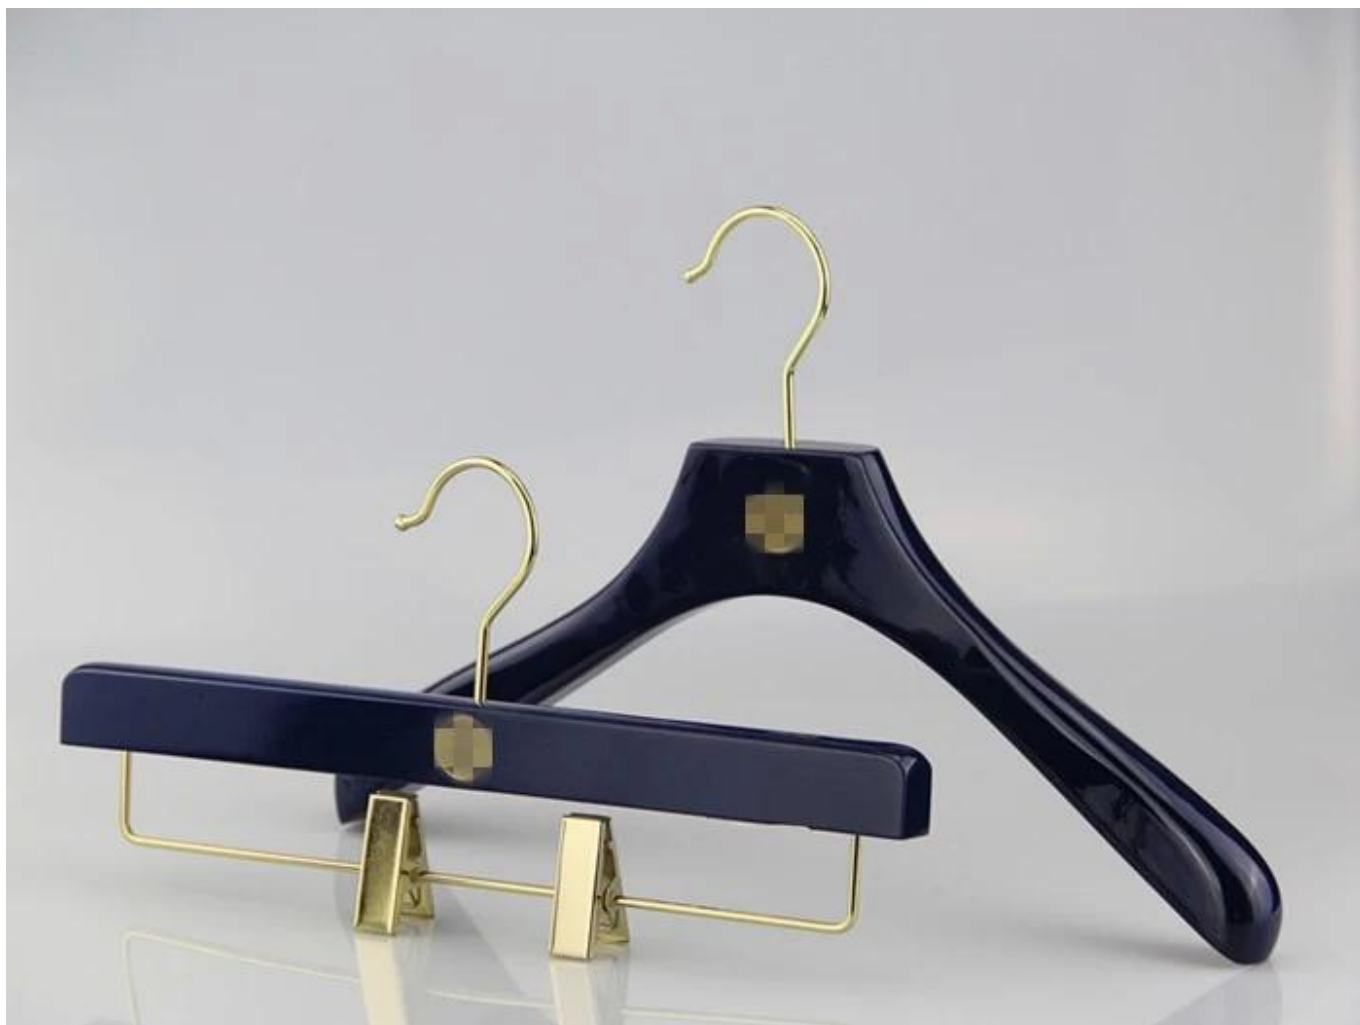

ОПИСАНИЕ ПРОДУКТА

Товар Но.	ЗЮЗ-002
Материал	Европа импортируемых бука
Размер	Длина * Длина плеча 45 см * 6 см
Цвет	Черный цвет
Металлические аксессуары	Пистолет черный квадратный металлический крюк
Эффект логотип	Лазерная гравировка логотип
Поверхностный эффект	Тайхо черная краска
МОQ	1000шт каждый элемент
Образцы время	7-10 дней
Процесс	Ручной работы
Уровень качества	Роскошь и Top end
Использование	Для человека костюмы, пальто, магазин
Пакет	1.1рс пена PE мешок пакет 1 шт вешалка 2.2рс вешалка для каждого слоя 3. настроенный размер коробка К = К 4. заказной доставки Марк
Емкость продукта	150000-300000 каждый месяц
Время доставки	40-50 дней
Оплата способ	Т/Т, PayPal, West Union и больше, как ваше требование
Транспорт	По морю, по воздуху, по международной экспресс и ваш агент доставки также является приемлемым
Для вашего выбора	1. подгонянные размер и форма удовлетворить ваш запрос 2. регулируемый цвет согласно вашей потребности 3. другой логотип эффект предлагаем вам на выбор 4. сменные металлические аксессуары соответствуют вашей вешалка 5. Специальная упаковка является приемлемым