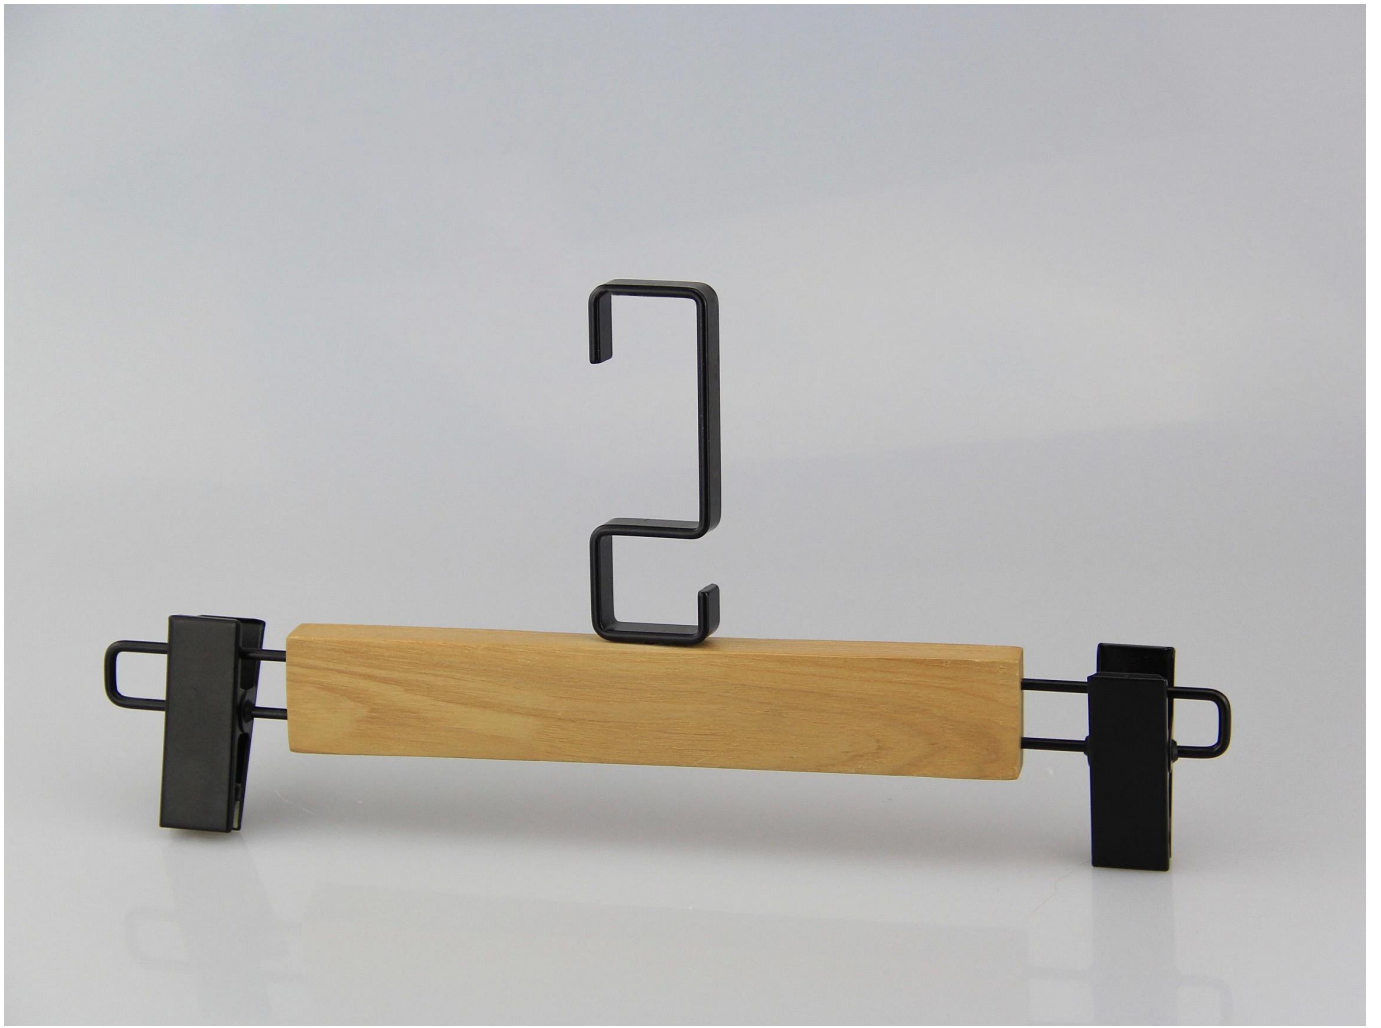

## ОПИСАНИЕ ПРОДУКТА

Товар Но.	ЗЮЗ-010
Материал	Лотос Вуд
Размер	Длина: 39см
Цвет	Естественный цвет
Металлические аксессуары	Заказной черный логотип
Эффект логотип	Лазерная гравировка логотип
Поверхностный эффект	Тайхо краска
МОQ	1000шт каждый элемент
Образцы время	7-10 дней
Процесс	Ручной работы
Уровень качества	Роскошь и Top end
Использование	Для человека костюмы, пальто, магазин
Пакет	1.1рс пена PE мешок пакет 1 шт вешалка 2.2рсс вешалка для каждого слоя 3. настроенный размер коробка К = К 4. заказной доставки Марк
Емкость продукта	150000-300000 каждый месяц
Время доставки	35-45 дней
Оплата способ	Т/Т, PayPal, West Union и больше, как ваше требование
Транспорт	По морю, по воздуху, по международной экспресс и ваш агент доставки также является приемлемым
Для вашего выбора	1. подгонянные размер и форма удовлетворить ваш запрос 2. регулируемый цвет согласно вашей потребности 3. другой логотип эффект предлагаем вам на выбор 4. сменные металлические аксессуары соответствуют вашей вешалка 5. Специальная упаковка является приемлемым