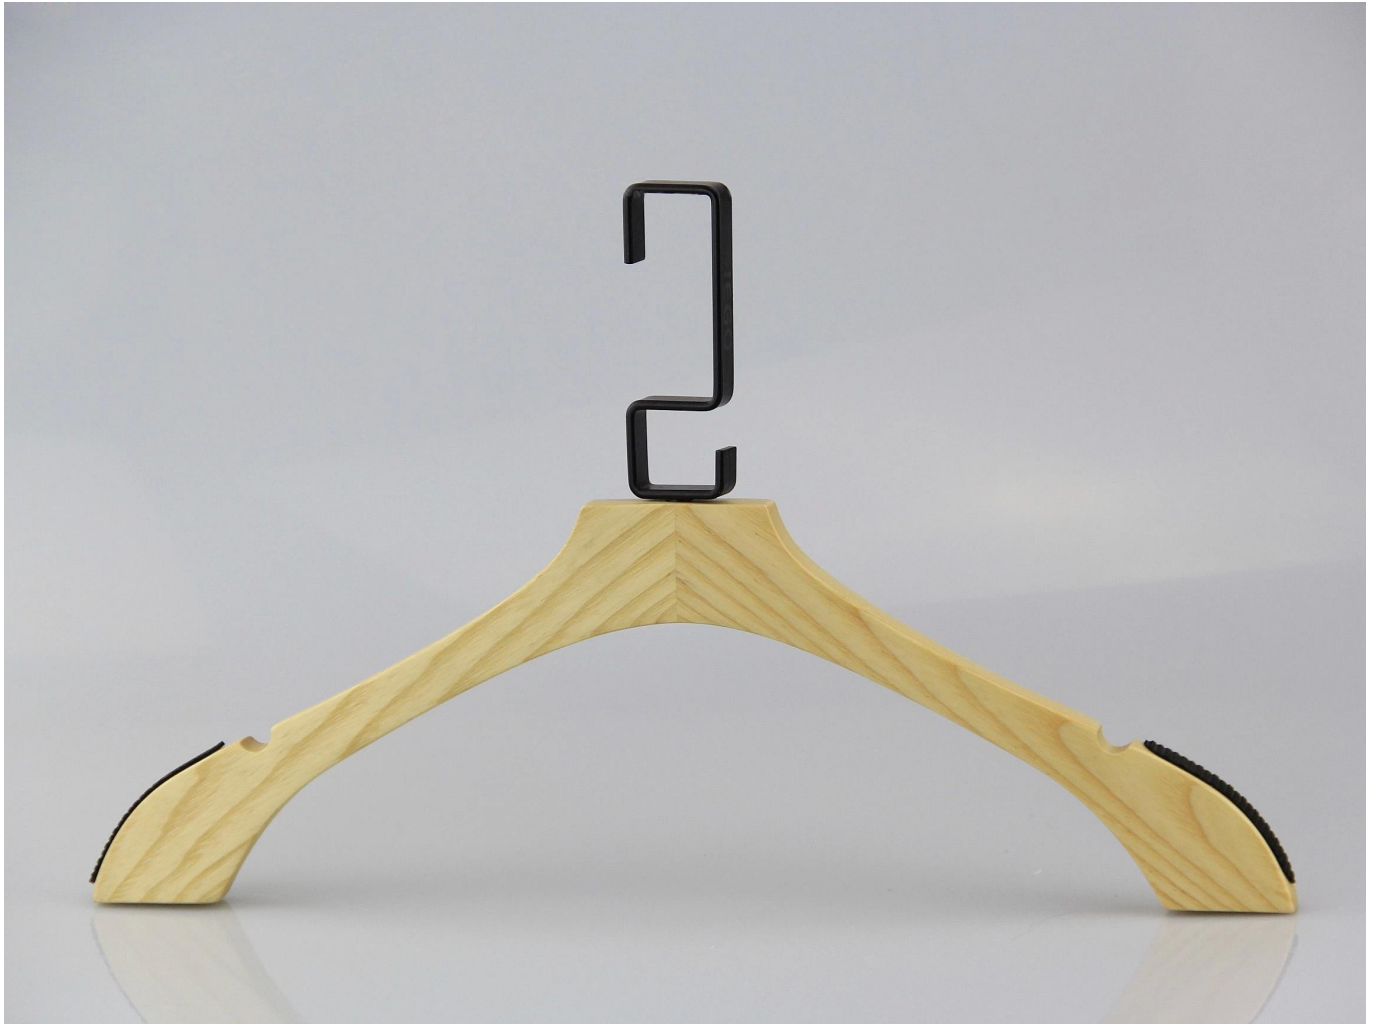

## ОПИСАНИЕ ПРОДУКТА

Товар Но.	ЗЮЗ-010
Материал	Лотос Вуд
Размер	Длина: 39см
Цвет	Естественный цвет
Металлические аксессуары	Заказной черный логотип
Эффект логотип	Лазерная гравировка логотип
Поверхностный эффект	Тайхо краска
МОQ	1000шт каждый элемент
Образцы время	7-10 дней
Процесс	Ручной работы
Уровень качества	Роскошь и Top end
Использование	Для человека костюмы, пальто, магазин
Пакет	1.1рс пена PE мешок пакет 1 шт вешалка 2.2рсс вешалка для каждого слоя 3. настроенный размер коробка К = К 4. заказной доставки Марк
Емкость продукта	150000-300000 каждый месяц
Время доставки	35-45 дней
Оплата способ	Т/Т, PayPal, West Union и больше, как ваше требование
Транспорт	По морю, по воздуху, по международной экспресс и ваш агент доставки также является приемлемым
Для вашего выбора	1. подгонянные размер и форма удовлетворить ваш запрос 2. регулируемый цвет согласно вашей потребности 3. другой логотип эффект предлагаем вам на выбор 4. сменные металлические аксессуары соответствуют вашей вешалка 5. Специальная упаковка является приемлемым