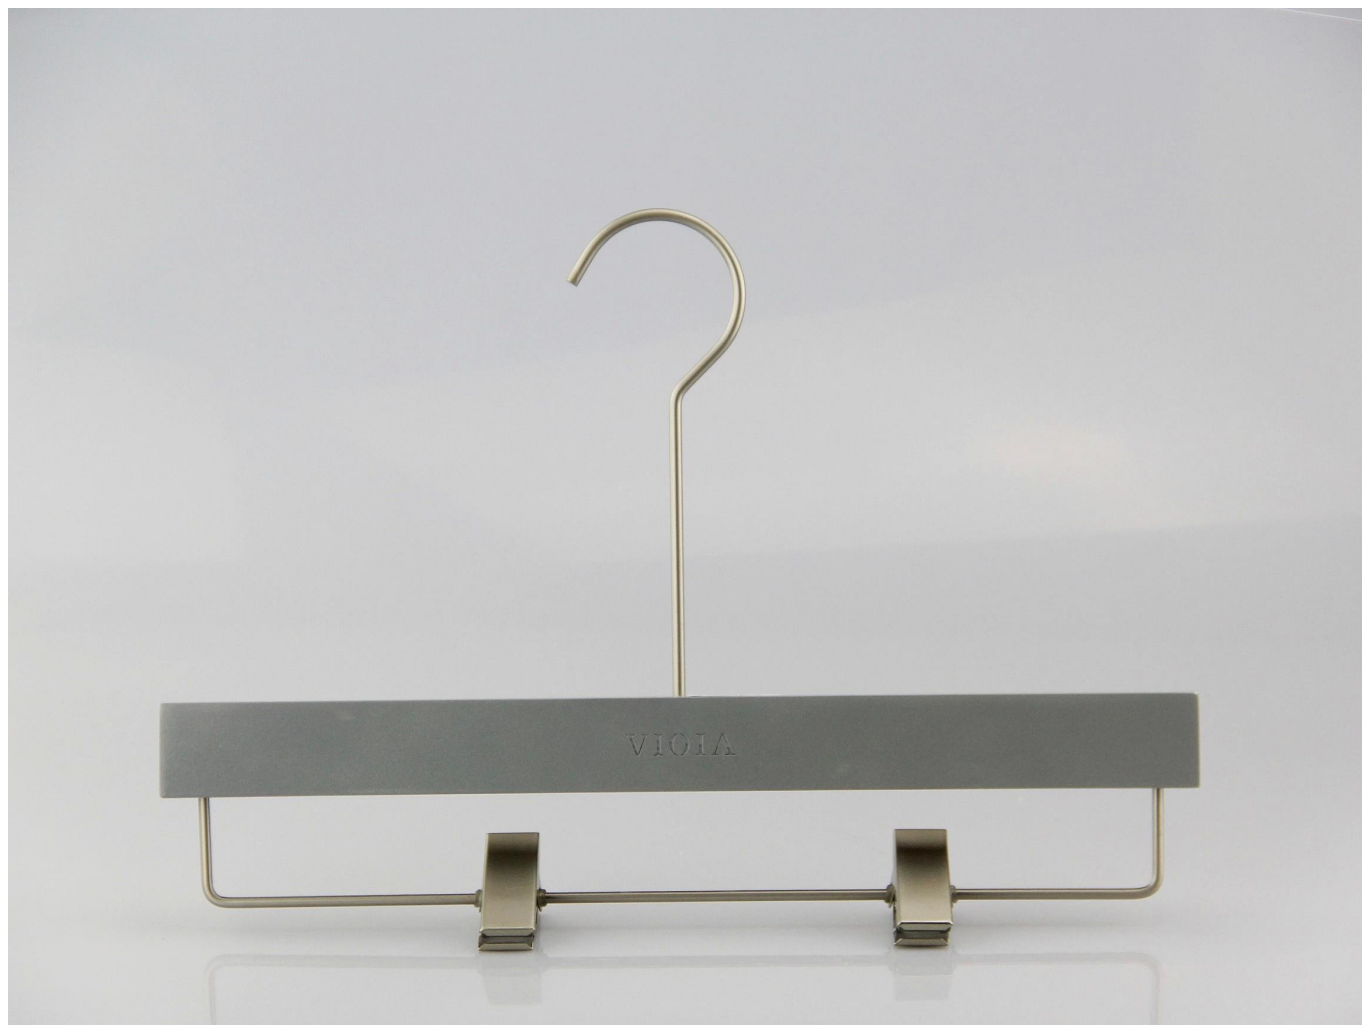

Вопросы и ответы

Вопрос: можете ли вы предоставить образец вешалка?

Ответ: Да, если у нас на складе или существующий образец бесплатно, но вы должны позволить себе стоимость доставки самостоятельно.

Если новый shanger достаточно с вашим логотипом, затем нужно взимать стоимость образца, но образца стоимость может быть возвращена, количество заказов по требованию reach.

Вопрос: можем ли мы положить наше название или логотип в вешалки?

Ответ: Да, это не проблема, чтобы положить ваше имя или логотип в вешалки.

ДЕРЕВЯННАЯ ВЕШАЛКА ПРОИЗВОДСТВО
РОСКОШИ и ТОП