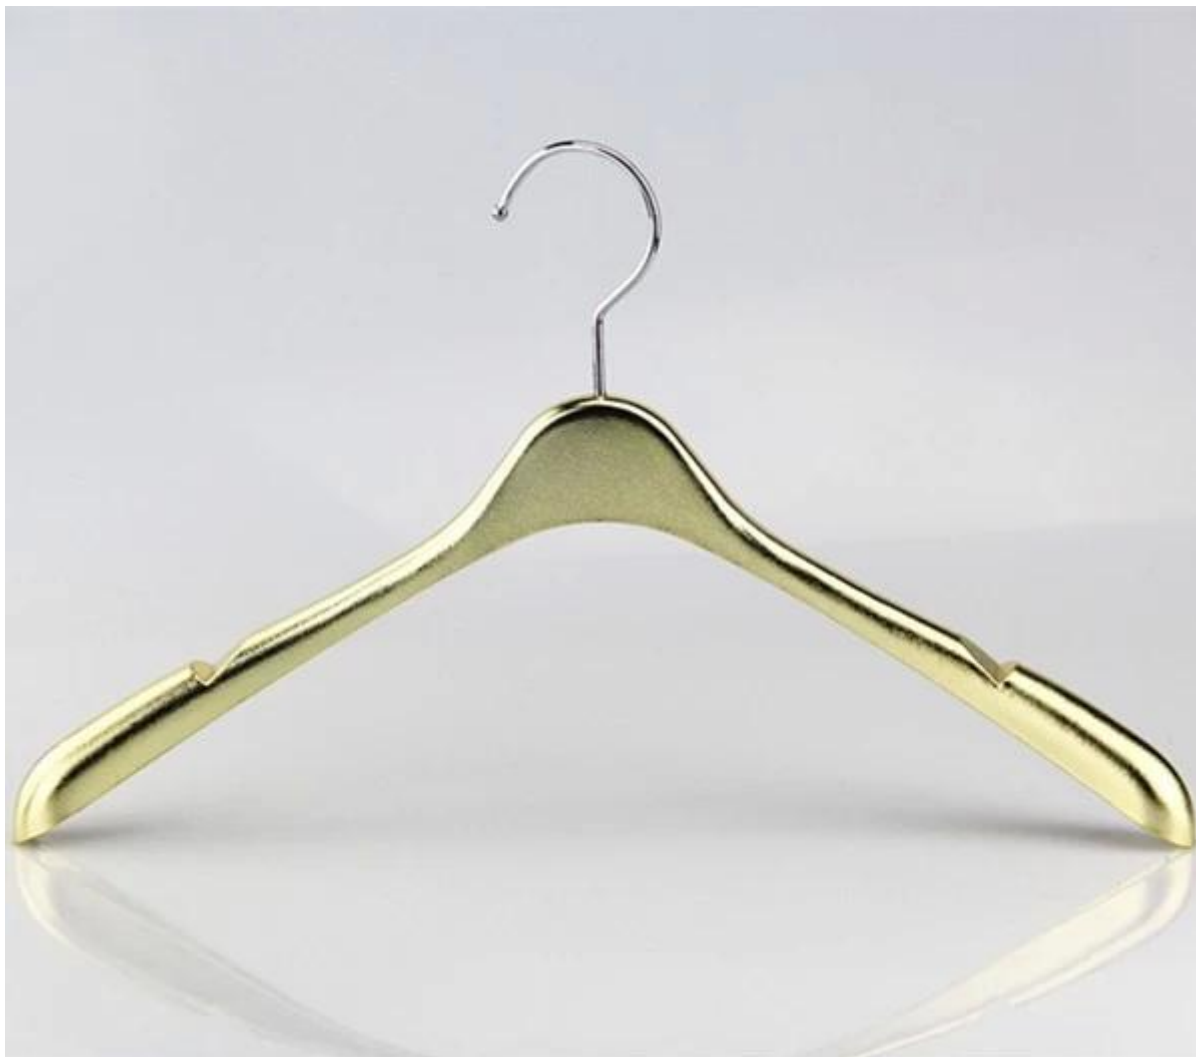

ОПИСАНИЕ ПРОДУКТА

Пункт No.	АТП-001
Материал	Пластик (ABS, PS) + гальванические
Размер	Длина: 40см/44 см
Цвет	золото
Металлические аксессуары	Золотой круглый крюк
Эффект логотип	пользовательские
Поверхностный эффект	Электропокрытие
MOQ	2000шт каждый элемент
Образцы время	7-8 дней
Процесс	Машина и Handcarft
Уровень качества	Люкс
Использование	рубашки, топы, куртки, пальто
Упаковка	1. 1рс пена PE мешок пакет 1 шт вешалка 2. 10рс вешалка для каждого слоя 3. настроенный размер коробка K = K 4. заказной доставки Марк
Емкость продукта	1000000-3000000 каждый месяц
Время доставки	30-333 дней
Оплата способ	Т/Т, PayPal, западный союз,
Транспорт	По морю, по воздуху, по express, (EXW, FOB, CNF, DDU)
Для вашего выбрать	1. подгонянные размер и форма 2. регулируемый цвет 3. логотип 4. сменные металлические аксессуары 5. пользовательский путь пакета

ПОЛЬЗОВАТЕЛЬСКИЕ ВЕШАЛКА КРЮК

Наш металл аксессуар железа материал, с различным цветом гальваническим, предотвратит металлических аксессуаров, ржавление эффективно.

ЛОГОТИП ПОЛЬЗОВАТЕЛЬСКИХ ВЕШАЛКА

- *Шелкотрафаретная печать логотипа
- *Серебро горячего тиснения логотипа

*Золото горячего тиснения логотипа

*Логотип пластиковые пластины

*Металлическая пластина логотип

ВЕШАЛКА ПОВЕРХНОСТНЫЙ ЭФФЕКТ

Гальванические эффект: вешалки будет очень блеск с эффектом типа поверхности
Эффект с резиновым покрытием: поверхность стала очень гладкой, но имеют хорошую текстуру, это низкий профиль и роскошный.

Эффект бархата стекались: это мягкий, когда вы касаетесь, и она имеет хороший эффект non-slip, наиболее часто используемых для женщин одежды, вешалка для одежды, таких как свадебное платье.

Выпечки эффект: вешалка поверхности краска с прозрачной краской, может быть матовым, также может быть блеск