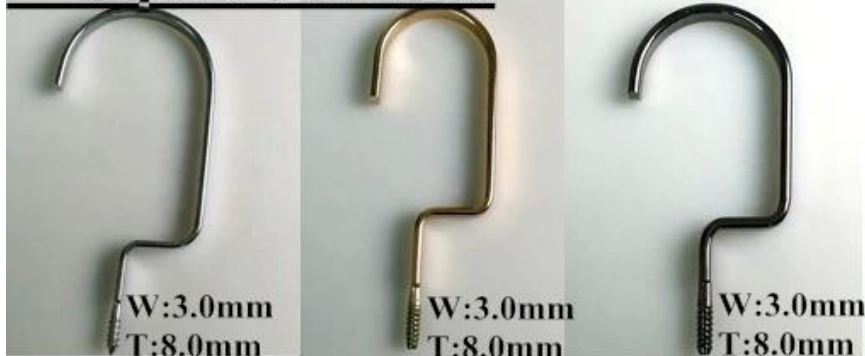

ОПИСАНИЕ ТОВАРА

Вещь No.	ПРВ-005
материал	АБС + резина
Размер	Длина: 39см
цвет	Темно фиолетовый
Металлический аксессуар	Хромированный квадратный металлический крючок
Эффект логотипа	Печать логотипа
Поверхностный эффект	Бархат, прорезиненный, гальванический
МОQ	1000 шт. Каждый элемент
Время образцов	7-10 дней
Процесс	Машиной
Уровень качества	Роскошь и верх
использование	Для взрослых костюмы, пальто, куртка, магазин одежды, дисплей
упаковка	1.1 шт. PE пенополиэтиленовый пакет 1 шт. Вешалка Вешалка 2.10pcs каждый слой 3. Индивидуальный размер коробки K = K 4. Индивидуальные марки
Емкость продукта	150000-300000 каждый месяц
Срок поставки	30-35 дней
Способ оплаты	Т / Т, PayPal, западное соединение и многое другое как ваше требование
Транспорт	По морю, по воздуху, по международной экспресс, и ваш экспедитор также является приемлемым
Для вашего выбора	1. Высокое качество пользовательских вешалка для одежды 2. Регулируемый цвет в соответствии с вашими потребностями 3. Различный логотип эффект предложение вам на выбор 4. Changeable металлические аксессуары соответствуют вашей вешалке 5. Специальный способ упаковки является приемлемым

**МЕТАЛЛИЧЕСКИЕ
АКСЕССУАРЫ**

Round hook:

Dia: \varnothing 3.8mm
gun black

Dia: \varnothing 3.8mm
rose gold

Dia: \varnothing 4.0mm
silver

Dia: \varnothing 3.8mm
black

gold

Square Hook:

silver

champagne gold

gun black

Round flat hook:

black

matt silver

matt silver
Dia: \varnothing 4.5mm

Существуют различные виды крючков и зажимов, также можно настроить в соответствии с вашими требованиями, вы можете выбрать тот, который соответствует вашей вешалке.