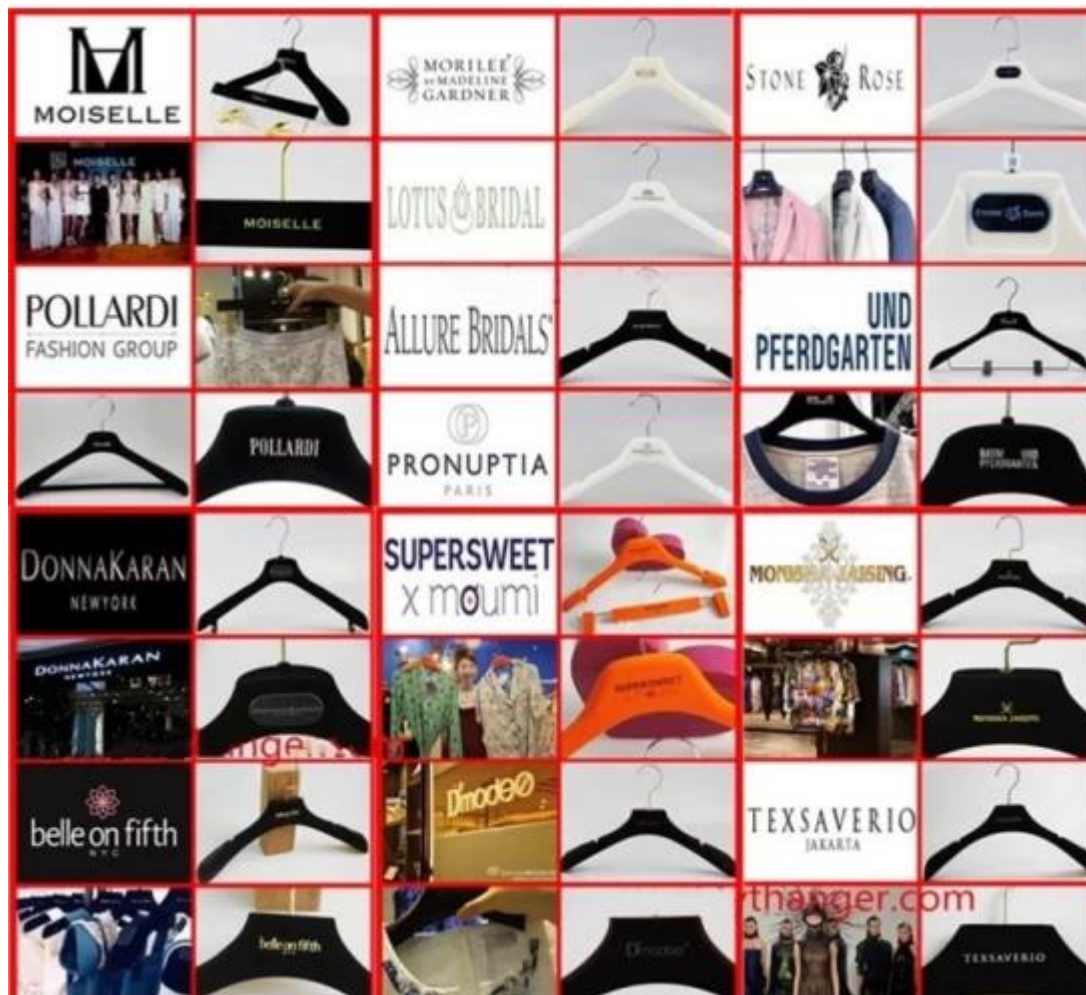

Express

boat

выставка

2011 Китай (Далянь) Международная выставка одежды и текстиля

2012 Китайская международная выставка одежды и аксессуаров (Шанхай)

Euroshop 2014 на немецком языке

2012 -2017 Неделя моды в Гонконге осень / зима

2013-2017 Intertextile Beijing одежды одежды

2013-2017 Intertextile Shanghai Apparel ткани

Волшебное шоу 2015-2017 в Лас-Вегасе

Наш партнер

Мы долго сотрудничали с: СК, Satchi, KALTENDIN, evaouxiu hua-ou show, PORTS, брендом Trucco, Vicomte A, Sincerity, Justinaalexander и так далее.