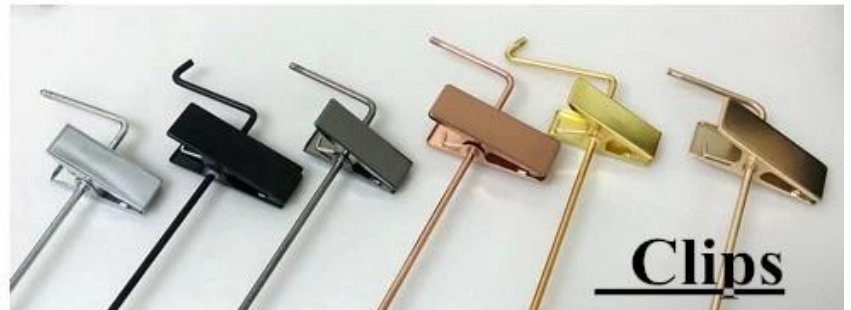

gold

Square Hook:

W:3.0mm
T:8.0mm

silver

W:3.0mm
T:8.0mm

champaign gold

W:3.0mm
T:8.0mm

gun black

Round flat hook:

W:3.0mm
T:6.0mm

black

W:3.0mm
T:6.0mm

matt silver

matt silver
Dia: \varnothing 4.5mm

Clips

4. □□□□□□□□