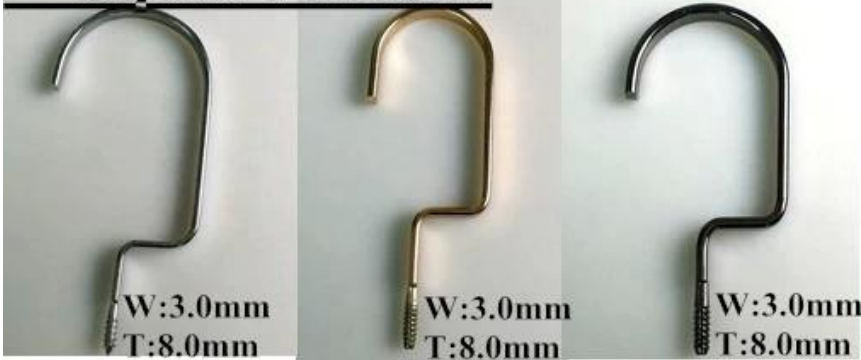

1. 产品规格

产品型号	MTW-002 黑色塑料衣架
材质	ABS塑料
颜色	黑色
尺寸	45x18x12cm
重量	120g
MOQ	1000pcs
包装	1000pcs/箱
付款方式	T/T, Paypal
交货期	30-35天

2. 产品图片

鞋類製造商 OEM

1. 鞋類

- 1) 鞋類: 鞋類 鞋 鞋 鞋 ashtree 鞋 鞋
- 2) 鞋類: ABS, PS, PP
- 3) 鞋類: 鞋類 鞋 鞋

鞋類 2

鞋類製造商 OEM

- 1) 鞋類
- 2) 鞋類
- 3) 鞋類

Round hook:

Dia: \varnothing 3.8mm
gun black

Dia: \varnothing 3.8mm
rose gold

Dia: \varnothing 4.0mm
silver

Dia: \varnothing 3.8mm
black

gold

Square Hook:

W:3.0mm
T:8.0mm

silver

W:3.0mm
T:8.0mm

champaign gold

W:3.0mm
T:8.0mm

gun black

Round flat hook:

W:3.0mm
T:6.0mm

black

W:3.0mm
T:6.0mm

matt silver

matt silver
Dia: \varnothing 4.5mm

Clips

4. □□□□□□□□