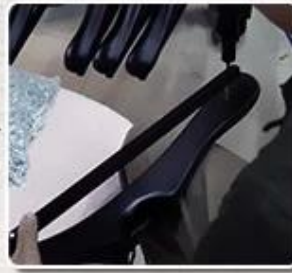

Kaltendin

**LUXURY&TOP
END
WOODEN HANGER**

PE Foam Bag

1pc Hanger with 1pc Bag

Place Layer by Layer

K=K Carton with Shipping Mark

1. 準備好所有物料及工具
2. 將 2 個袋 (每個袋內裝有 1 個掛衣架) 放入袋內
3. 將掛衣架放入袋內
4. 將掛衣架放入袋內

準備好所有物料及工具